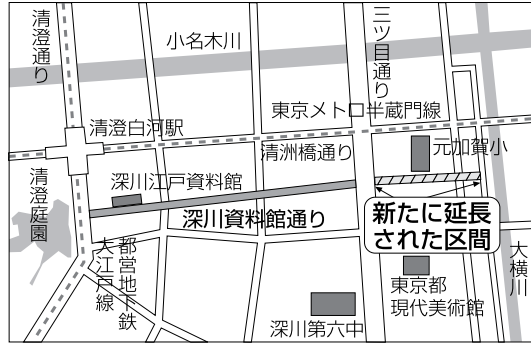

道路愛称名

「深川資料館通り」の区間を延長

清澄通りとの交差点〜大横川手前の交差点まで  
深川資料館通りの区間が変更されました。新しい区間は、清澄通りとの交差点(白河1丁目1番先)から大横川手前の交差点(三好4丁目5番先)までの約970mとなります。

この道は、平成7年に道路愛称名が設定され、清澄通り交差点から三ツ目通り交差点まででした。しかし、その後のまちづくりの進捗等により、今回延伸した大横川交差点の手前までが、広く深川資料館通りと呼ばれ、地元で通り名として定着しているため、区間変更を行うこととなりました。