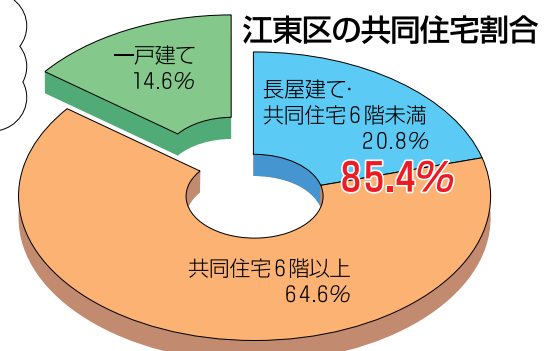

### 人口統計の作成・推計のための情報基盤

将来人口(山間地での減少、大都市とその近辺での増加など)の推計や地域における昼間・夜間人口を把握するための基礎資料

## 結果の公表

調査の結果は「人口の速報集計」を平成28年2月に、その後、「年齢別人口」、「世帯の状況」などの詳しい調査結果を、平成28年10月末までに順次公表していく予定です。

## 国勢調査でわかること

江東区の昼間人口・夜間人口の推移

昼間人口のほうが多いってことは、通勤や通学で江東区に来る人のほうが多いんだね!

一戸建て以外の住宅に住んでいる世帯が、8割を超えているんだね!

※平成22年国勢調査の結果より

国勢調査の回答方法は6面(裏面)へ

# 国勢調査の回答方法(流れ)