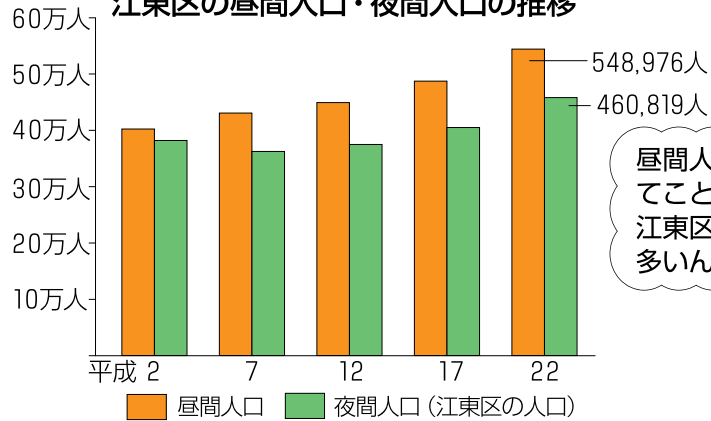

### 人口統計の作成・推計のための情報基盤

将来人口(山間地での減少、大都市とその近辺での増加など)の推計や地域における昼間・夜間人口を把握するための基礎資料

## 結果の公表

調査の結果は「人口の速報集計」を平成28年2月に、その後、「年齢別人口」、「世帯の状況」などの詳しい調査結果を、平成28年10月末までに順次公表していく予定です。

## 国勢調査でわかること

江東区の昼間人口・夜間人口の推移

昼間人口のほうが多いってことは、通勤や通学で江東区に来る人のほうが多いんだね!

一戸建て以外の住宅に住んでいる世帯が、8割を超えているんだね!

※平成22年国勢調査の結果より

国勢調査の回答方法は6面(裏面)へ