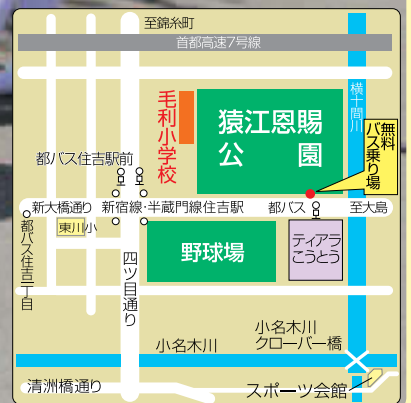

お願い

※会場周辺の道路は全面駐車禁止です。自転車でお越しの方は、係員の指示に従って、こどもまつり臨時駐輪場にとめてください。

遊びはこどもの未来をつくる

第27回 江東こどもまつり

イベントいっぱい!

みんなであそぼ!

5/17(日)

※こどもまつりを中止する場合、17日の午前中に1回防災無線でお知らせします。また、「江東区防災・イベントツイッター」でも開催可否をお知らせします(区ホームページでもご覧になれます)。

「Green Power」で使用する電力1,000kWhは、宮城県石巻市のバイオマス電力から賄います。

午前10時スタート 猿江恩賜公園 ティアラこうとう 毛利小学校校庭

※青空ステージ・パレード以外の行事は10:30開始

5月17日(日)、猿江恩賜公園をメイン会場に「江東こどもまつり」を開催します。2本の縄を使った縄跳び「ダブルダッチ」や「ふわふわ」、「ミニ列車」など、多数の魅力的なプログラムを用意しています。また、今年も岩手県から運んだ雪で遊べるコーナーがあります。ぜひお越しください。

江東区の明日をつくるこどもたちの輝く笑顔と元気に包まれて
第27回江東こどもまつり会長 江東区長 山崎 孝明

鮮やかな新緑がまぶしく、爽やかな風が心地よい季節となりました。今年も、江東こどもまつりを開催します。こどもたちの輝く笑顔と元気は、「みんなでつくる伝統、未来 水彩都市・江東」を目指す江東区の明日をつくる原動力です。また、開催が決まりました2020年の東京オリンピック・パラリンピックでは、多くの競技が江東区で実施されますが、これは江東区のこどもたちにぜひとも体感して、そして感動していただきたい一大イベントです。江東区の未来を担うこどもたちの健やかな成長を願うとともに、どうぞご家族そろって、思い出に残る楽しい一日をお過ごしください。

江東区の未来を拓くこどもたちに夢とロマンを届けよう
第27回江東こどもまつり実行委員会 委員長 佐藤 昌信

爽やかな5月の風に包まれて、外に出るのが楽しい季節となりました。今年もこどもたちが待ち望んでいる江東こどもまつりを、緑あふれる猿江恩賜公園で開催いたします。平成元年から始まった江東こどもまつりですが、多くの関係者のご協力により、今年で第27回目の開催となりました。実行委員会では、こどもたちに最高の夢と希望を届けたい。そんな思いを込め、今年もたくさんの催しを企画しました。ご家族一緒に、思い出に残る楽しい一日を過ごすことができる催しになると思います。皆様のお越しを心よりお待ちしております。

無料巡回バス運行図

無料巡回バス運行表

※12時台に、会場から発車するバスはありませんのでご注意ください。
※交通事情により、多少時間が変わる場合があります。