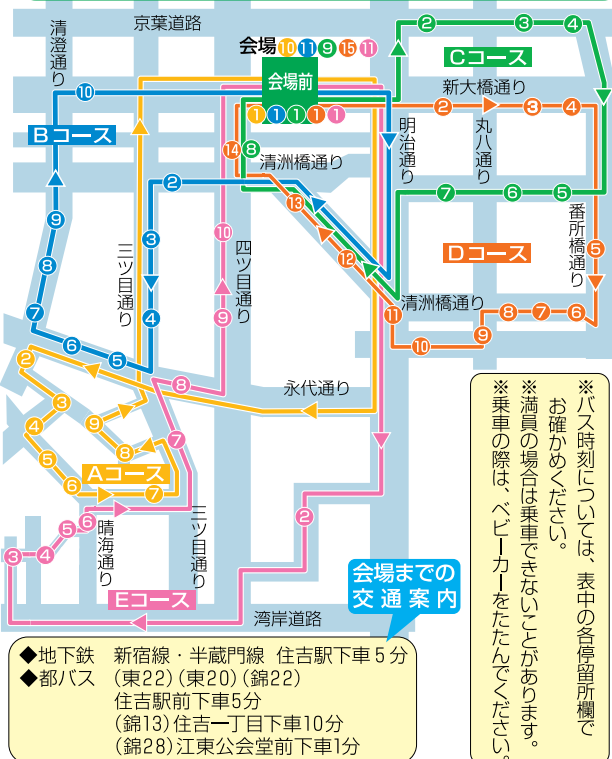

お願い

※会場周辺の道路は全面駐車禁止です。自転車でお越しの方は、係員の指示に従って、こどもまつり臨時駐輪場にとめてください。

遊びはこどもの未来をつくる

第27回 江東こどもまつり

イベントいっぱい!

みんなであそぼ!

5/17(日)

※こどもまつりを中止する場合、17日の午前中に1回防災無線でお知らせします。また、「江東区防災・イベントツイッター」でも開催可否をお知らせします(区ホームページでもご覧になれます)。

「Green Power」で使用する電力1,000kWhは、宮城県石巻市のバイオマス電力から賄います。

午前10時スタート 猿江恩賜公園 ティアラこうとう 毛利小学校校庭

※青空ステージ・パレード以外の行事は10:30開始

5月17日(日)、猿江恩賜公園をメイン会場に「江東こどもまつり」を開催します。2本の縄を使った縄跳び「ダブルダッチ」や「ふわふわ」、「ミニ列車」など、多数の魅力的なプログラムを用意しています。また、今年も岩手県から運んだ雪で遊べるコーナーがあります。ぜひお越しください。

無料巡回バス運行図

無料巡回バス運行表

※12時台に、会場から発車するバスはありませんのでご注意ください。
※交通事情により、多少時間が変わる場合があります。

Aコース 〈深川南部コース〉		Bコース 〈深川北部コース〉		Cコース 〈城東北部コース〉		Dコース 〈城東南部コース〉		Eコース 〈臨海部コース〉	
始発	終発	始発	終発	始発	終発	始発	終発	始発	終発
8:40	16:40	9:05	16:35	8:55	16:25	8:45	16:45	8:50	16:50
停留所	時間	停留所	時間	停留所	時間	停留所	時間	停留所	時間
①会場発	:10:40	①会場発	:05:35	①会場発	:25:55	①会場発	:15:45	①会場発	:20:50
②越中島(花屋前)	:27:57	②白河(マルエツ前)	:15:45	②水神森(Book・Off前)	:33:03	②大島駅前(交番前)	:19:49	②大島駅前(交番前)	:31:01
③都立三商前(3丁目ハイスト前)	:29:59	③都現代美術館前(美術館側)	:17:47	③亀戸七丁目(クリニック前)	:37:07	③中の橋通り(かわの皮膚科前)	:21:51	③有明一丁目(佐川急便倉庫前)	:43:13
④豊洲一丁目(くいの屋わん前)	:33:03	④木場三丁目(木場公園側)	:19:49	④亀戸九丁目(保育園前)	:40:10	④大島七丁目(ダイエー前)	:23:53	④有明二丁目(ハマキョウックス前)	:45:15
⑤豊洲二丁目(豊洲フレンチ前)	:36:06	⑤木場二丁目(クリーニング店前)	:23:53	⑤東砂一丁目(ドラッグ店前)	:44:14	⑤東砂三丁目(東砂三丁目駅前)	:27:57	⑤東雲都橋(第一貨物前)	:48:18
⑥深川五中前(五中側)	:39:09	⑥富岡一丁目(トヨノクス東京前)	:25:55	⑥北砂六丁目(文化湯前)	:46:16	⑥東砂六丁目北(シャム南砂駅前)	:29:59	⑥東雲一丁目(パチンコ店前)	:50:20
⑦辰巳一丁目(都営住宅44号棟前)	:42:12	⑦門前仲町(パチンコ店前)	:28:58	⑦北砂五丁目団地前	:48:18	⑦旧葛西橋(カドヤ文具店前)	:31:01	⑦塩浜二丁目(サンハイスト前)	:57:27
⑧枝川一丁目(駐車場前)	:49:19	⑧平野一丁目(交番前)	:32:02	⑧扇橋二丁目(扇橋二丁目(美好食堂前))	:57:27	⑧亀島橋(南砂アクアパーク前)	:33:03	⑧東陽三丁目(木場歯科医院前)	:02:32
⑨塩浜一丁目(赤礼堂前)	:52:22	⑨清澄白河駅前(伊原薬局前)	:35:05	⑨会場到着	:07:37	⑨仮設バス停(さとう眼科前)	:35:05	⑨江東区役所前(深川高校前)	:04:34
⑩会場到着	:07:37	⑩森下駅前(焼肉店前)	:40:10			⑩福島橋(地蔵尊前)	:37:07	⑩千石二丁目(リフォーム店前)	:07:37
		⑪会場到着	:52:22			⑪境川(藤崎病院前)	:41:11	⑪会場到着	:12:42
						⑫北砂一丁目(末廣稲荷大明神前)	:44:14		
						⑬扇橋三丁目(石田医院前)	:46:16		
						⑭扇橋二丁目(美好食堂前)	:48:18		
						⑮会場到着	:00:30		