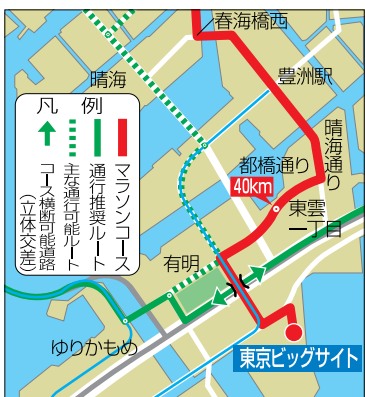

区内で行われる交通規制
マラソンコースを中心に長時間の交通規制が行われます。コース周辺への車の利用、沿道路路上への駐車は避けてください。ご協力をお願いします。
東京マラソン財団 ☎5500-6802

規制区間	道路名	時間
春海橋西→東雲一丁目	晴海通り	10:00~15:55
東雲一丁目→東京ビッグサイト(フィニッシュ)	都橋通り等	10:05~16:25

区内の町会・自治会等の皆さんが沿道警備に協力
事故等を防止して安全に大会を行うため、沿道地域の方々に「東京マラソンチームセーフティ」としてご協力いただきます。

東京マラソン応援バス運行
区ではマラソン当日、フィニッシュ地点の有明まで無料応援バスを運行します(詳細4面)。
文化観光課観光推進係 ☎3647-3312

第48代横綱大鵬 優勝額 深川北スポーツセンターに展示

1月末から、深川北スポーツセンター入口付近の壁面に第48代横綱大鵬の優勝額が展示されています。これは、大鵬夫人から区に寄贈されたもので、縦3.17m、横2.28m、重さ約80kgの大きな迫力ある額です。深川北スポーツセンター ☎3820-8730