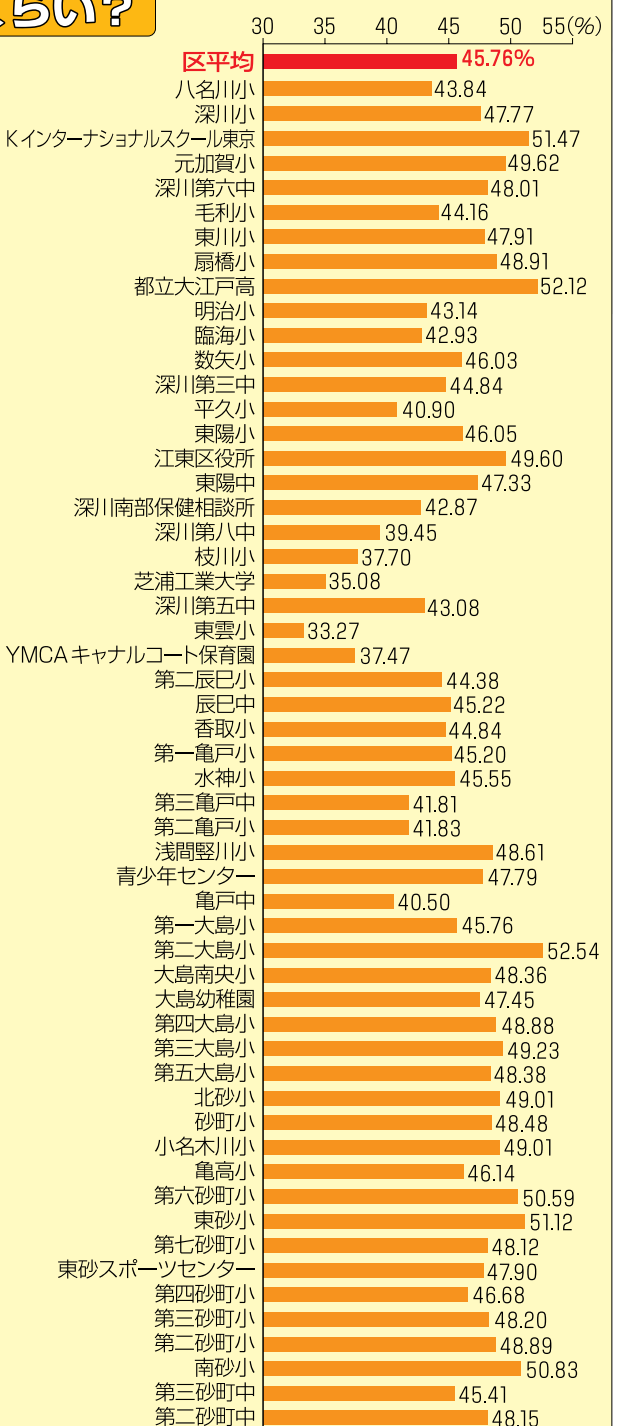

みんなの未来を投票で選ぼう 4/26(日) 江東区議会議員・江東区長選挙

あなたのまちの投票率はどのくらい？

皆さんは投票に行っていますか？選挙に行くことは、政治に参加し、暮らしを守ることにつながります。4月には、江東区議会議員・江東区長選挙が行われます。一人ひとりが政治に関心を持ち、有権者としての自覚を持って投票しましょう。

前回区議会議員選挙の投票所別投票率 (平成23年4月24日執行)

▲みんなの未来のために、投票に行きましょう！

4月に江東区議会議員・江東区長選挙を実施

4月26日(日)に江東区議会議員・江東区長選挙が行われます。この選挙は、学校や保育園の運営、高齢者や障害者の方のための福祉施策、人やまちを守る防災対策など、皆さんの生活に一番身近な区政を担う人を選ぶ、とても大切な選挙です。

投票日に予定がある方は期日前投票などの活用を

【期日前投票】投票日当日に仕事や用事等で投票所へ行けない方は、区内の期日前投票所で事前に投票ができます。

【不在者投票】あらかじめ郵便などで投票用紙等を請求すれば、滞在地の選挙管理委員会や選挙

20歳代の投票立会人募集

若い世代の皆さんに、選挙により関心を持っていただくため、20歳代の投票立会人を募集します。投票立会人とは、投票日当日に投票所で投票事務が公正に行われるよう見届ける人です(お住まいの住所により行っていないところも異なります)。

時 4月26日(日)

人 区内在住の20歳代の有権者各投票所1人計56人(抽選※当選者に3月20日(金)午後7時

若者こそ投票を

若年層(20〜30歳代)の投票率は、下のグラフのように他の年代に比べて低い傾向があります。若者の皆さんの意見を政治に反映するためにも、まずは1票を投じましょう。

管理委員会が指定した病院等で不在者投票ができます。※詳細は各選挙の案内でご確認ください。

から区役所で事前説明会を実施(予定)

【報酬】13,000円(税込)

【締】2月27日(金) 必着

【申】ファクスまたははがきに、住所・氏名・年齢・電話番号を記入し、〒135-8383 区役所選挙管理委員会事務局へ※区ホームページからも申し込みできます。