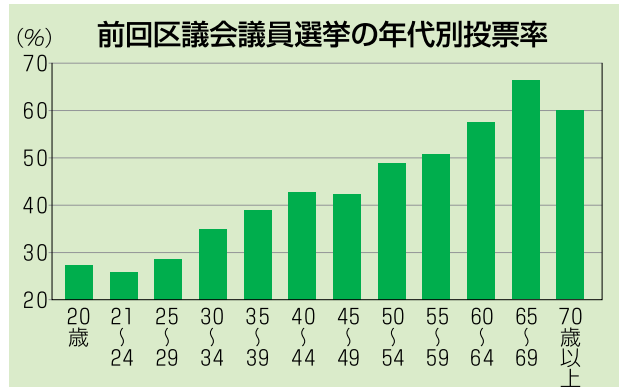

【不在者投票】あらかじめ郵便などで投票用紙等を請求すれば、滞在地の選挙管理委員会や選挙

20歳代の投票立会人募集

若い世代の皆さんに、選挙により関心を持っていただくため、20歳代の投票立会人を募集します。投票立会人とは、投票日当日に投票所で投票事務が公正に行われるよう見届ける人です(お住まいの住所により行っていないところも異なります)。

時 4月26日(日)

人 区内在住の20歳代の有権者各投票所1人計56人(抽選※当選者に3月20日(金)午後7時

若者こそ投票を

若年層(20〜30歳代)の投票率は、下のグラフのように他の年代に比べて低い傾向があります。若者の皆さんの意見を政治に反映するためにも、まずは1票を投じましょう。

管理委員会が指定した病院等で不在者投票ができます。※詳細は各選挙の案内でご確認ください。

から区役所で事前説明会を実施(予定)

【報酬】13,000円(税込)

【締】2月27日(金) 必着

【申】ファクスまたははがきに、住所・氏名・年齢・電話番号を記入し、〒135-8383 区役所選挙管理委員会事務局へ※区ホームページからも申し込みできます。