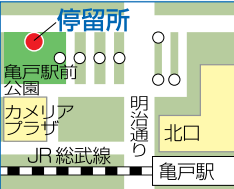

### 10%プレミアム付き「江東区内共通商品券」を販売!

**発売日時** 10月18日(土)・19日(日)  
10:00~  
【先着順・売り切れしだい終了】

**場所** 多目的広場  
江東区商店街連合会テント

**発売価格** 1セット1万円(500円券22枚)  
各日2,500セット 計5,000セットを発売。  
1人3セットまで(小学生以下のお子様の購入は  
お断りします。)

使用期限は2017年3月31日  
※大型店等では使えません

### 10月18日(土)・19日(日)に無料巡回バスを運行します。

※右の停留所欄の番号は、無料巡回バス運行図の各コース停留所を示しています。  
※各停留所には、区民まつり無料巡回バス専用の看板が設置してありますので、そ  
ちらでお待ちください。  
※時刻表の通過予定時刻は、交通状況により変わることがあります。  
※満員のためご乗車になれない場合があります。

- ★木場公園前を12時台に出発する便はありません。
- ★全コース木場公園前17時発が最終バスです。
- ★今年は従来の「Bコース深川南部方面」を2系統に分けて運行します。
- ★昨年まで設置していたBコース「浜園橋」、Cコース「亀戸駅通り」停留所  
には止まりません。