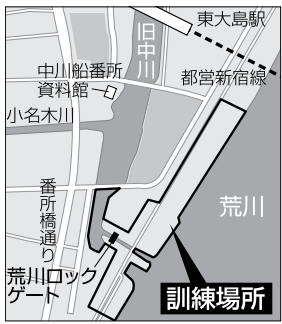

※上記の定員は大人2人以上を含む3歳以上の人数です。
※申込は1グループ1室に限ります。
※高校生以下だけのご利用はご遠慮ください。

荒川ロックゲート周辺で 首都直下地震防災訓練

大きな音が発生ご理解・ご協力を

10/29(水) 10:00～16:00

国土交通省関東地方整備局による首都直下地震を想定した訓練が荒川河川敷で行われます。この訓練は、大地震が起こった際に災害復旧活動、道路啓開、救助活動や物資輸送などを迅速・円滑に行えるよう実施するものです。当日は、ヘリコプターや船舶およ

び重機等を用いた訓練を行うため、一時的に大きな音が発生します。また、荒川ロックゲート周辺の緊急用河川敷道路や河川敷が一時利用できません。ご理解・ご協力をお願いします。
時 10月29日(水)午前10時～午後4時
場 荒川河川敷(東砂、江戸川)

区小松川地先
国土交通省関東地方整備局荒川下流河川事務所危機管理室 ☎(3902)5696
防災課防災計画係 ☎(3647)9584

「創業支援セミナー」受講生募集