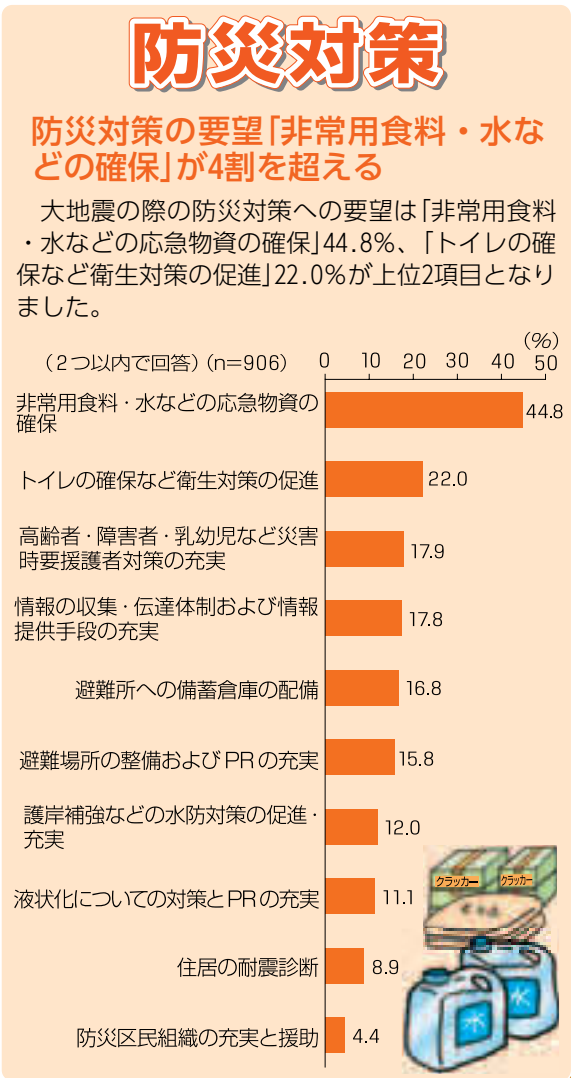

## 区政世論調査の結果まとまる

区では、区民の皆さんの意向を区政に反映するため、1年おきに「区政世論調査」を実施しています。このたび調査結果がまとまりましたので、10項目の調査の中から特に区民の皆さんの関心が高かった項目について、結果をお知らせします。調査を通じて得られたご意見・ご要望を踏まえ、皆さんの期待に応えるため、今後も積極的に区政運営、施策立案を推進していきます。

**1,200人に個別面接**  
 江東区政世論調査は、区民の皆さんのご意見やご要望を区政に反映する一つの方法として、昭和48年から隔年で実施しており、今回で21回目となりました。  
 調査は、個人情報保護に十分留意したうえ、地域の偏在をなくし、無作為に抽出した満20歳以上の男女1,200人(区内在住)を対象に、平成25年6/29～7/15に個別面接方式で実施しました。有効回収数は906人、回収率は75.5%でした。

結果の詳細は区役所・図書館・区ホームページで閲覧できます

第21回区政世論調査の詳細は、こうとう情報ステーション(区役所2階)、各図書館にある調査報告書または区ホームページをご覧ください。

☎ 3647-2364  
 FAX 3647-9635