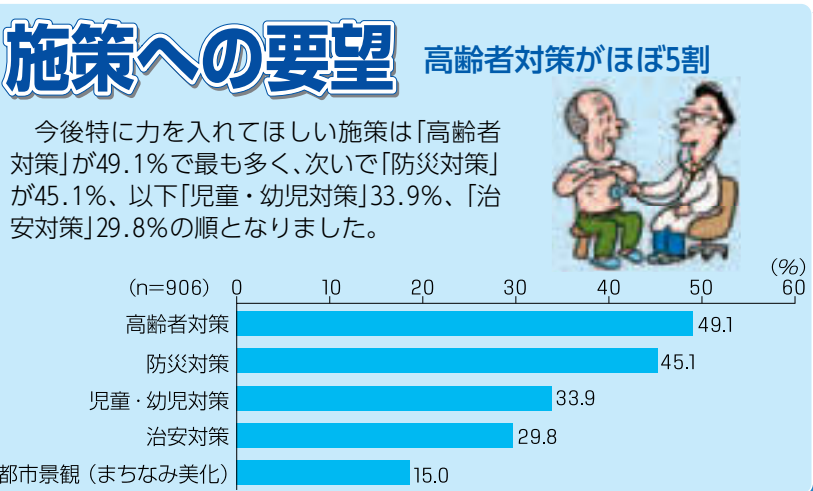

## 区政世論調査の結果まとまる

区では、区民の皆さんの意向を区政に反映するため、1年おきに「区政世論調査」を実施しています。このたび調査結果がまとまりましたので、10項目の調査の中から特に区民の皆さんの関心が高かった項目について、結果をお知らせします。調査を通じて得られたご意見・ご要望を踏まえ、皆さんの期待に応えるため、今後も積極的に区政運営、施策立案を推進していきます。

**1,200人に個別面接**  
 江東区政世論調査は、区民の皆さんのご意見やご要望を区政に反映する一つの方法として、昭和48年から隔年で実施しており、今回で21回目となりました。  
 調査は、個人情報保護に十分留意したうえ、地域の偏在をなくし、無作為に抽出した満20歳以上の男女1,200人(区内在住)を対象に、平成25年6/29～7/15に個別面接方式で実施しました。有効回収数は906人、回収率は75.5%でした。