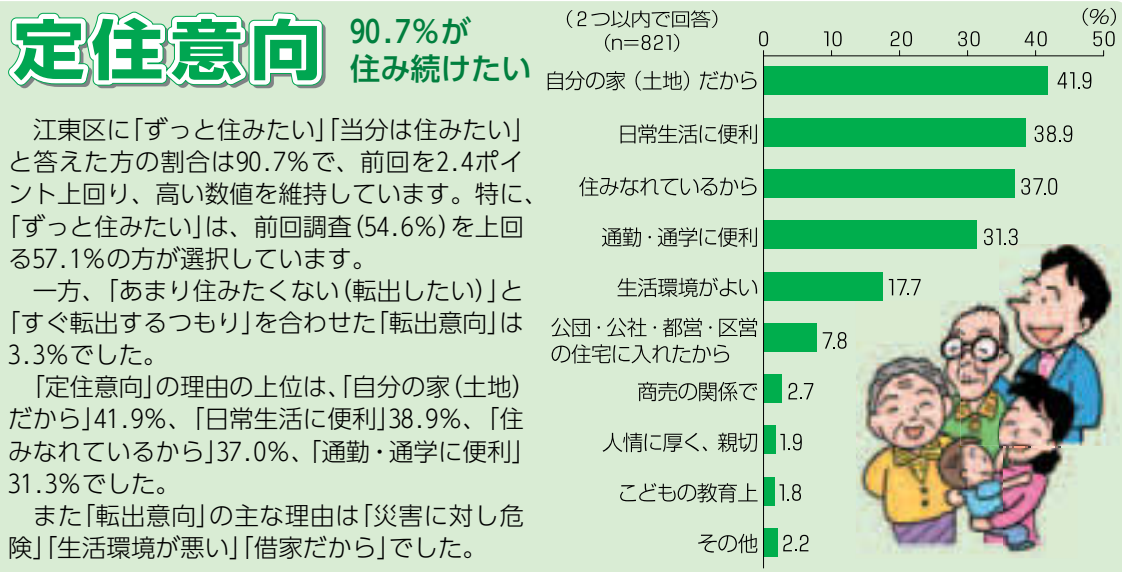

## 区政世論調査の結果まとまる

区では、区民の皆さんの意向を区政に反映するため、1年おきに「区政世論調査」を実施しています。このたび調査結果がまとまりましたので、10項目の調査の中から特に区民の皆さんの関心が高かった項目について、結果をお知らせします。調査を通じて得られたご意見・ご要望を踏まえ、皆さんの期待に応えるため、今後も積極的に区政運営、施策立案を推進していきます。

**1,200人に個別面接**  
 江東区政世論調査は、区民の皆さんのご意見やご要望を区政に反映する一つの方法として、昭和48年から隔年で実施しており、今回で21回目となりました。  
 調査は、個人情報保護に十分留意したうえ、地域の偏在をなくし、無作為に抽出した満20歳以上の男女1,200人(区内在住)を対象に、平成25年6/29～7/15に個別面接方式で実施しました。有効回収数は906人、回収率は75.5%でした。