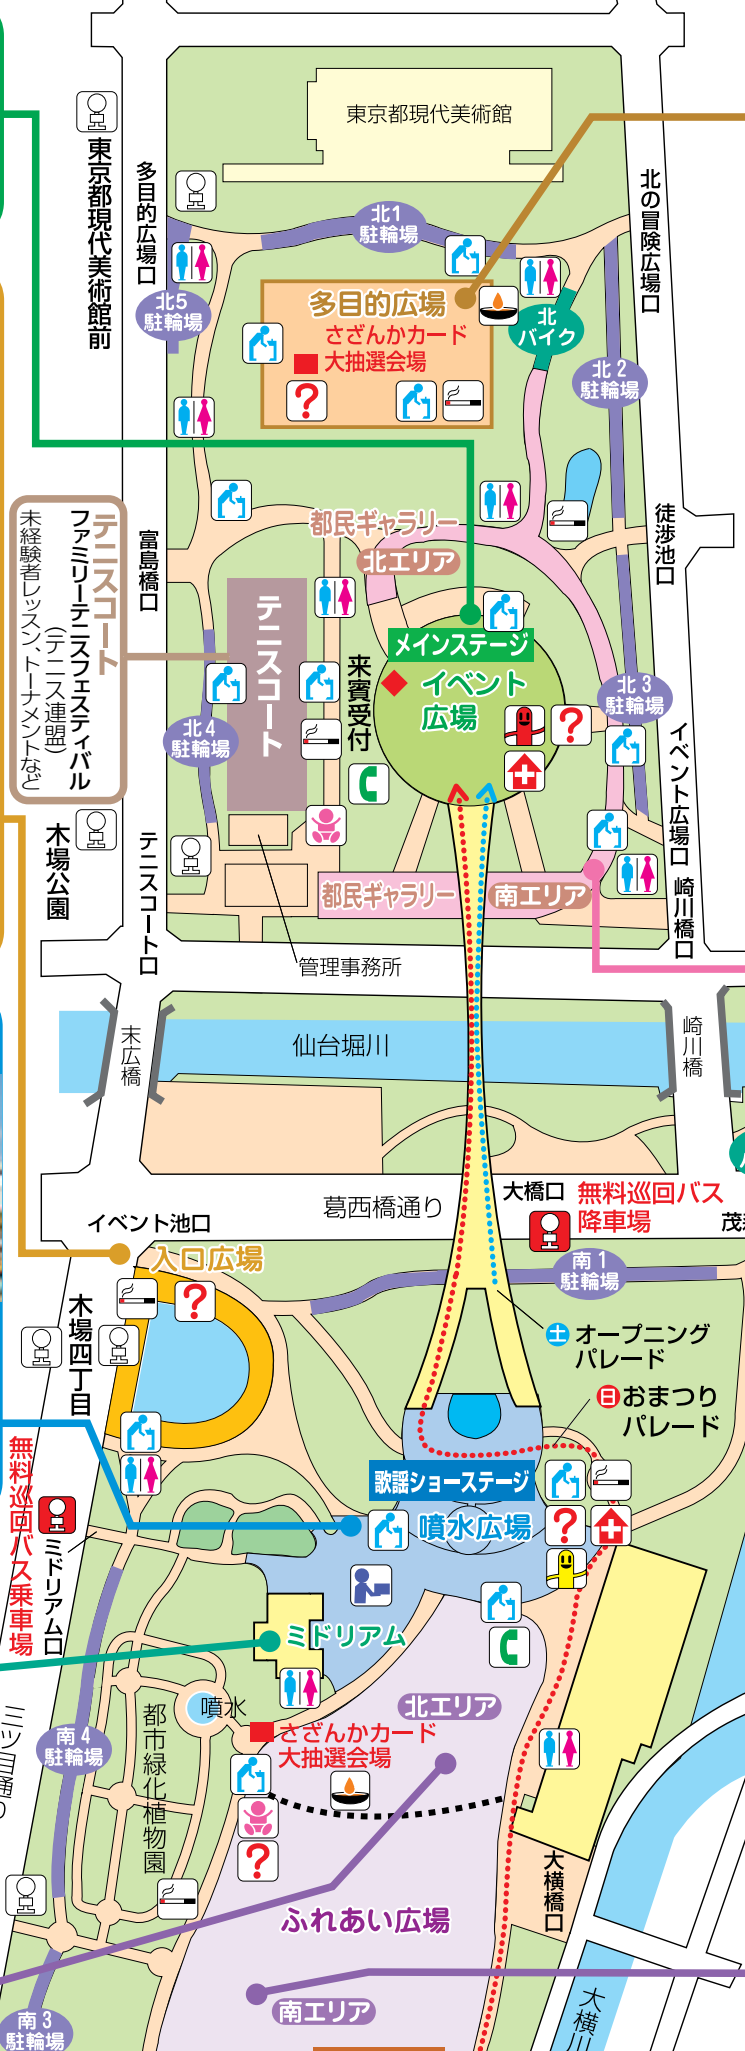

イベント広場

メインステージ
※メインステージプログラム参照

国際交流友好の広場 (区一地域振興課・運営:江東区国際友好連絡会(IFC))
多国籍バザール、民族衣装着付、ゲームなど

献血活動 (ライオンズクラブ連合・赤十字血液センター)
道中駕籠 (深川風流会)

バルーンクラフトコーナー (青少年対策白河地区委員会)

入口広場

噴水広場

歌謡ショーステージ
※歌謡ショーステージプログラム参照

フリーマーケット&オークション (環境整備推進委員会)
ルパン三世VS名探偵コナン (朝日放送)
ウォークラリー (ウォークラリー協会)
人力車無料試乗会 (学生伸屋)
なつかしの緑の (青少年委員会)
いきいき生活コーナー (消費者団体連絡協議会)
こんせん君広場 (パルシステム東京)
青空市 (青果商組合連合会)
ジュースとプリンを試食 (東都生活協同組合)
安心と安全 地域のFM放送 (レインボータウンFM)
江東区観光情報コーナー (区一文化観光課)
東京下町観光案内コーナー (墨田区・台東区)
深川めしを食べてみよう! (江東区観光協会ほか)
本場のインドカレー (ラフマーンエンタープライゼス)
祝東京オリンピック開催! (区一企画課)

ミドリアム

木場公園育成植物の制作品 (木場公園友の会)
おしばはがきの制作講習会 (江東植物愛好会)

ふれあい広場

北エリア

青空囲碁教室 (青空囲碁実行委員会)
青空将棋教室 (深川棋道会)
畳教室 (畳工業協同組合城東支部)
植木市 (東都園芸組合)
文化で街づくり (公財文化コミュニティ財団)
さざんかカード大抽選会場(南) (区一抽選会事務局)
【10:00~16:00 抽選補助券2枚につき1回抽選】
※抽選補助券配布は両日とも15:00まで、【のぼり・フラッグ】が掲示されている店舗でのお買い物

エコ環境ゾーン

ペットボトルポウリング (まちきれ条例推進委員)
楽しく学ぼう!リサイクル (区一清掃事務所・清掃リサイクル課)
こらぼPRコーナー (江東区社会貢献ネットワーク)
お楽しみくじ引き (有明興業株)
ハーブ石鹸と種だんご作り (NECソフト株)
遊んで学べる木と土の教室 (清水建設株)
みどりのカーテン&水辺 (江東エコーガーダーの会)
江東区内のいきもの展示 (ネイチャーリーダー江東)
今日からはじめるエコライフ (区一えこっくる江東)
みどりマイナスイヤ宣言!! (区一温暖化対策課)
ぼうしちゃんのエコイベント (クール・ネット東京)
みどりの街が好きな運動(北) (JT・東京東都たばこ組合)
みどりのPRと工作教室 (みどりネットKOTO)
わりばしのリサイクル (東京ボード工業株)
おうちの写真立て (LIXIL住宅研究所)
天ぶら油回収(南) (シフトアップ株)

多目的広場

さざんかカード大抽選会場(北) (区一抽選会事務局)
【10:00~16:00 抽選補助券2枚につき1回抽選】
※抽選補助券配布は両日とも15:00まで、【のぼり・フラッグ】が掲示されている店舗でのお買い物

来て見てさざんかコーナー (区一経済課)
ふるさとまつりバザール (江東区商店街連合会)
区内商店街によるバザール、江東区共通商品券販売 (10%プレミアム付き)両日とも10:00~(売り切れしだい終了)

障害者作品バザー手作り市 (社会福祉協議会)
ファミリースポーツ大会 (江東区スポーツ推進委員会)
13:00~ グラウンドゴルフ
10:00~ みんなで楽しむファミリー大運動会

産業展 (区一経済課・運営:産業連盟)
区内産業団体の地元産PR、製品展示即売会
ひろえが街が好きな運動(北) (JT・東京東都たばこ組合)
リサイクルブックコーナー (区立図書館・社会福祉協議会)

都民ギャラリー

北エリア

接骨相談&体脂肪血管年齢測定 (柔道接骨師会)
鍼灸で健康家族 (鍼灸師会)
MOTおもしろプログラム (東京都現代美術館)
区民健康相談 (医師会)
葉の街頭相談 (薬剤師会)
消防ふれあいコーナー (深川消防署)
アマチュア無線公開運用 (砂町クラブ)
なるほど防災広場 (区一防災課)
自衛官募集 (自衛隊東京地方協力本部)
口腔衛生啓蒙コーナー (江東区歯科医師会)
お口から健口しよう! (東京都歯科衛生士会)
行列のできる入れ歯屋さん (東京都入れ歯協会)
慢性腎臓病と言われたら (腎臓病を考える会)
交通安全コーナー (深川警察署交通課)
防犯キャンペーン (深川警察署)
楽しく学ぶ!自転車ルール (区一交通対策課)

南エリア

中国残留邦人交流コーナー (中国残留邦人交流センター)
深川なつかし写真館 (タウン誌深川)
高効率機器の紹介 (東京ガスライフバル)
税金フェア (江東区税務懇話会)
水道なんでも相談 (都水道局)
油・断・快通!下水道 (都下水道局)
住宅修繕・リフォーム相談 (住宅リフォーム協議会)
建築・測量登記無料相談他 (区一建築調整課)
地域のお客様と共に20年 (江東ケーブル)
マイカーフェスティバル (自動車整備振興会江東支部)

ふれあい広場

南エリア

ミニ新幹線・ふわふわマレットゴルフ体験 (区民まつり実行委員会)
手づくり遊びコーナー (マレットゴルフ協会)
クラフト作り (江東区少年団体連絡協議会)
ドコモイベント広場 (ジュニアリーダーズクラブ)
ドコモイベント広場 (株NTTドコモ丸の内支店)
不要になったケータイを回収し、粗品贈呈!
ふれあいキッチン (江東中央ライオネスクラブ)
公園協会臨時売店(南) (公財)東京都公園協会)
海の見える広場へようこそ (東京港埠頭株)
人権ふれあいランド (区一人権推進課・男女共同参画推進センター)

養育家庭をご存知ですか? (江東児童相談所)
風車・CDこま (区一教育センター)
ラダーゲッター (公社)東京青年会議所)
指導犬アイトふれあい (東京城東ライオネスクラブ)
獣医さんとペットの広場 (東京イースト獣医協会)
ペットの幸せグッズ&譲渡会 (ペットサロンWISH)
ドッグランイベント (木場ドッグランズ)
猫との共生を目指して (区一生活衛生課)
世界にのびのびあわせを (マルハニチログループ)

NPOコーナー

NPO・市民活動の推進 (※江東NPO協議会)
読み聞かせ・手づくり絵本 (※ざぜん草)
海の美味しいカフェ (びりんごクラブ)
シェルトレー製作体験 (※ブルースター)
ミャンマーからの発信 (※日本ミャンマー交流会)
子どもの店 (※江東子ども劇場)
海からのメッセージ体験 (※水辺と生物環境保全)
忠臣蔵まつり (※忠臣蔵を守る会)

障害者・高齢者旅行案内 (※東京バリアフリーツアー)
ヤカーリング (IDOBATAカフェ)
区民の健康増進に極拳を (大極拳を学ぶ会)
笑顔DEワークワク! (※江東おやこのSC)
遥かな頂を目指しましょう (緑線散歩の会)
キャンダルを手作りしよう (※マザーツリー-自然学校)
子どもコリントゲーム♪♪ (※子どもの放課後の会)
ことこみゅネットPR (区一区民協働推進担当)

19日土 20日日

パレード (パレードコースは中央図を参照)

11:00 テープカット
11:10 オープニングパレード

【木場公園大橋南詰~大橋~イベント広場】
フラッグ隊 (東京海洋大学)
川南小学校鼓笛隊
ソーラーカーチーム [STEP江東]
実行委員会・役員・コトット隊
きよし幼稚園
江東めぐみ幼稚園
第二辰巳小学校鼓笛隊
東京朝鮮第二初級学校
民謡連盟

11:00 おまつりパレード
【ふれあい広場南エリア~大橋~イベント広場】
ボーイスカウト江東第2団・3団・5団
ガールスカウト東京第99団・189団
深川交通少年団
城東交通少年団
亀戸鼓笛隊
深川消防少年団
江東めぐみ幼稚園
江東めぐみ幼稚園
第二辰巳小学校鼓笛隊
東京朝鮮第二初級学校
民謡連盟

ステージプログラム

メインステージ (イベント広場)

10:00 和太鼓の競演
◆関東やまと太鼓
◆大亀太鼓
11:30 オープニング・セレモニー
第七砂町小学校金管バンドクラブ
第七砂町小学校金管バンドクラブ
12:00 元加賀小学校和太鼓クラブ
13:00 明治小学校マーチングバンド
13:35 クレオンしんちゃんバラエティショー
14:25 国際交流友好の広場
◆南米の歌と踊り
◆中国の歌と二胡の演奏
◆アフリカドラマ
◆ペリ・ダンス

10:00 名探偵コナン 着ぐるみショー
かえつ有明中・高等学校
マーチングバンド部
12:05 キッズニア東京ステージショー
12:50 名探偵コナン 着ぐるみショー
13:45 キッズニア東京ステージショー
14:45 江東アマチュアバンド活動推進委員会
◆SK-II
◆AERIAL