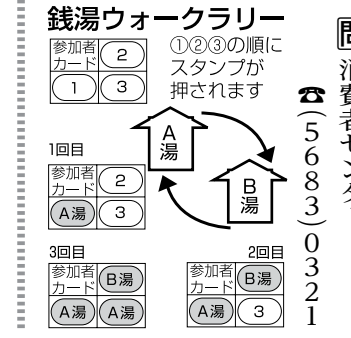

10月10日は「銭湯の日」

誰でも無料で入浴 9日から銭湯ウォークラリースタート

10月10日は「銭湯の日」です。この日、江東区のお風呂屋さんでは、どなたでも無料で入浴できます。また、この日を記念して「銭湯ウォークラリー」を実施します。ご家族、お友達、ご近所の方と一緒に浴場めぐりに参加してみませんか。

時 10月9日(水)～31日(木) ※10日(木)は無料、それ以外の日は有料です。

人 各浴場150人(先着順)

「参加方法」期間中に、次の要領で区内の浴場をお回りください

①はじめに、お近くの浴場(A湯)に入浴し、入浴確認スタンプを押した「参加者カード」を

浴場名	所在地	浴場名	所在地
第二和泉湯	牡丹2-4-6	らん湯	大島2-37-7
白山湯	枝川11-6-15	竹の湯	大島7-7-3
金春湯	東陽1-6-9	春の湯	大島7-25-14
第一弁天湯	東陽1-25-10	竹の湯	北砂3-25-8
ニュー松の湯	東陽3-12-11	桜湯	北砂4-18-11
辰巳湯	三好1-2-3	亀の湯	北砂4-20-25
常盤湯	常盤2-3-8	丸八湯	北砂6-7-3
竹の湯	森下4-9-18	文化湯	北砂6-14-8
亀の湯	猿江1-18-9	久の湯	南砂1-14-9
日の出湯	住吉2-5-14	松島泉	南砂2-28-15
天神湯	亀戸3-11-10	喜楽湯	南砂4-15-19
隆乃湯	亀戸5-9-7	藤の湯	東砂3-18-17
富山湯	亀戸6-49-14	旭湯	東砂7-15-1
第二久の湯	大島1-36-6	不二の湯	東砂8-20-16

②期間内にもう一軒の別の浴場(B湯)に入浴し、スタンプを押してもらおう。

③最後に、「参加者カード」を受け取る。

④期間内にもう一軒の別の浴場(B湯)に入浴し、スタンプを押してもらおう。

受け取った浴場(A湯)で入浴してスタンプを押してもらい、カードの半券を受け取る。「景品ウォークラリー」を完了された方には、もれなく参加賞(タオル)を差し上げます。また抽選によりさまざまな賞品(A賞からC賞まで計644本)が当たります。「抽選発表」11月1日(金)各浴場で開店時から掲示(当日休みの浴場は翌日)「主催」東京都公衆浴場生活衛生同業組合江東支部

問 消費者センター (5683)0321

ネイチャーリーダー初級・中級講座 自然再生「ビオトープ」ホリデイズ 大作戦

東雲2丁目公園エコスペースの危機を救え!

区では、公園や学校の一角に湿地や草地を備えたビオトープを整備し「ポケットエコスペース」と呼んでいます。ここではさまざまな生き物が戻ってきて暮らしていますが、その一か所が大ピンチになっています。アメリカザリガニなどの外来種の繁殖によってヤゴや水草が食べられ、戻ってきた生き物がいなくなってしまう。そこでこのエコスペースの環境を再生し生き物呼び戻すスタッフとなる講座を受講生を募集します。講座では、自然環境づくりや手

入れの仕方、仲間の集め方などを学びます。経験のない方も楽しく参加できます。あなたも環境再生の仲間になりませんか。

時 10月7日(月)から電話で施設保全課庶務係※区ホームページからも申込できます

☎ (3642)5099

日時	タイトル・講師	場所
10/13(日) 10:00~12:00	開講式・導入「都市の生物多様性と市民活動」 池田文人(横浜国大大学院教授)	東京環境工科大学(墨田区江東橋3-3-7)
10/18(金) 19:00~20:30	保全生物学の基礎 須田真一(東京大学大学院研究)	豊洲文化センター(豊洲2-2-18)
10/26(土) 10:00~12:00	PES環境保全実習(第1回)~河川敷のビオトープ 荒川下流PES	荒川下流PES
10/29(火) 19:00~20:30	江東区の自然と保全活動の今、課題は何だろう 佐藤留美(NPO Birth事務局)	豊洲文化センター(豊洲2-2-18)(予定)
11/6(水) 19:00~20:30	みんなでのほかの場所の活動事例を聞いてみよう~東京の丘陵地と武蔵野から 大畑良平・河野宏和(NPO Birthレンジャー)	豊洲文化センター(豊洲2-2-18)(予定)
11/9(土) 9:30~12:00	PES環境保全実習(第2回)~まちなかの公園のビオトープ 荒川下流PES	仙台堀川公園 PES
11/16(土) 10:00~12:00	課題となる現地を見る・知る・考える~PES再生作戦計画に参画しよう~ 東雲2丁目公園PES	東雲2丁目公園 PES
11/24(日) 10:00~12:00	閉講式・キックオフ懇親会 豊洲文化センター(豊洲2-2-18)	東京環境工科大学(墨田区江東橋3-3-7)

※PESはポケットエコスペースの略

グラントチャ東雲 子育て応援フリーマーケット 秋の寄席グラントチャ亭

子育て応援フリーマーケット

グラントチャ東雲では、地域の皆さんの子育てを応援するためにこども用品のフリーマーケットを開催します。皆さんのご来場をお待ちしております。

時 10月27日(日) 午後1時30分~5時

場 グラントチャ東雲4階レクリエーションルーム(区内在住の方200人(申込順)※キャンセルの場合は必ず連絡をください)

費 無料

申 10月7日(月) 午前9時からグラントチャ東雲に電話または窓口で (5548)1992

秋が深まる今日この頃、グラントチャで柳亭燕路さん、柳亭こ

秋の寄席グラントチャ亭

みちさんによる落語と、花鳥世津子さんによる奇術を楽しみましょう。ぜひご参加ください。

時 11月2日(土) 午前11時~正午(開場午前10時30分)

場 グラントチャ東雲4階レクリエーションルーム(区内在住の方200人(申込順)※キャンセルの場合は必ず連絡をください)

費 無料

申 10月7日(月) 午前9時からグラントチャ東雲に電話または窓口で (5548)1992

これだけは知っておきたい! 女性のための離婚の法律知識

離婚に関する基礎知識を学ぶ講座開講

家庭内の問題や夫婦関係の問題から離婚を考えたときに必要な法律知識の「基礎の基礎」を学ぶ講座です。財産分与、年金分割、親権など、離婚にまつわる法律の問題や、その後の生活の見直しなどについて、経験豊富な弁護士が事例を交えてわかりやすくお話しします。

時 11月16日(土) 午後2時~4時

場 男女共同参画推進センター(扇橋3-22-2パルシエ江東内) (女性30人(抽選))

費 無料 (江上千恵子(弁護士、江上法律事務所所長))

保 1歳6か月、就学前幼児

家庭内の問題や夫婦関係の問題から離婚を考えたときに必要な法律知識の「基礎の基礎」を学ぶ講座です。財産分与、年金分割、親権など、離婚にまつわる法律の問題や、その後の生活の見直しなどについて、経験豊富な弁護士が事例を交えてわかりやすくお話しします。

時 11月20日(日) 必着

申 10月5日(土) から電話、窓口またはファックスに①講座名②氏名・フリガナ③生まれ年④性別⑤郵便番号・住所⑥電話番号⑦ファックス番号⑧保育希望の有無(希望の場合は⑨お子さんの氏名・フリガナ⑩生年月日⑪性別⑫さくらんぼ保育室利用経験の有無)を記入し、男女共同参画推進センターへ※区ホームページからも申込できます

☎ (5683)0341

FAX (5683)0340