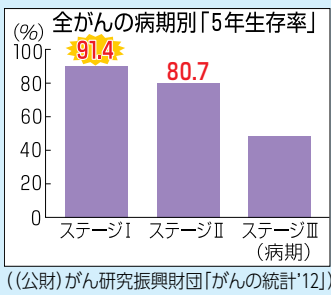

2人に1人が がんに

がん検診の受診を

日本人の約2人に1人がかかるといわれる「がん」は、あなたにとって他人事ではありません。早期発見・治療を行えば元気に暮らし続けることが可能ですので、定期的な検診が重要です。自分自身の健康を守るため、幸せな未来のため、ぜひ「がん検診」に行きましょう※がんを防ぐ生活習慣を、5面コラム「健康豆知識 からだにいい話」に掲載しています。

早期発見・治療で健康を守ろう

▲「自分は元気！」だからこそ、定期的な検診が大切です(胃がん検診の検診車内で)

2人に1人が「がん」に

「がん」は、体の中で複数の遺伝子が増え、がん細胞が増える病気で、年齢を重ねるごとに発症率が高まります。日本人の生涯で見ると、ほぼ2人に1人が「がん」になると言われています。

区民の死亡数の 3分の1が「がん」

江東区では、平成23年度に1,180人の方が「がん」で亡くなっています。全死亡数の33.3%で、実に3人に1人が「がん」で亡くなっていることになります。

順位	死因	割合
1	悪性新生物(がん)	33.3%
2	心疾患(高血圧性を除く)	13.5%
3	脳血管疾患	9.9%

受診者の声

検診を受け、異常なしでホッとしています。予防の大切さについて、1人ひとりの意識がもっと高くなればよいと思います。(40歳代女性)

早期発見が大切

「がん」は、早期がんで発見すれば、ほぼ完治します(下表)。初期段階で適切な治療をすれば、多くの方が元気に暮らし続けることができますので、何よりも早期発見が大切です。しかし、がんは進行するまで、ほとんど自覚症状がありません。そのため、早期のがんを見つける「がん検診」の定期的な受診が非常に重要です。※病期(ステージ):がんの進行の程度を判定するための基準