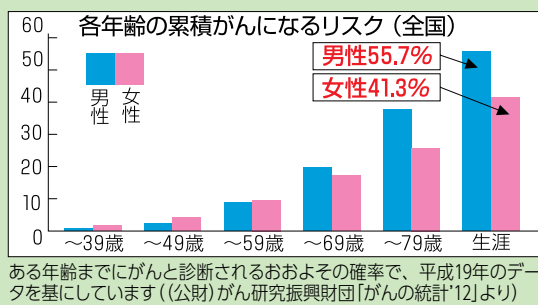

2人に1人が がんに

がん検診の受診を

日本人の約2人に1人がかかるといわれる「がん」は、あなたにとって他人事ではありません。早期発見・治療を行えば元気に暮らし続けることが可能ですので、定期的な検診が重要です。自分自身の健康を守るため、幸せな未来のため、ぜひ「がん検診」に行きましょう※がんを防ぐ生活習慣を、5面コラム「健康豆知識 からだにいい話」に掲載しています。

早期発見・治療で健康を守ろう

▲「自分は元気！」だからこそ、定期的な検診が大切です(胃がん検診の検診車内で)

2人に1人が「がん」に

「がん」は、体の中で複数の遺伝子が増え、がん細胞が増える病気で、年齢を重ねるごとに発症率が高まります。日本人の生涯で見ると、ほぼ2人に1人が「がん」になると言われています。

区民の死亡数の 3分の1が「がん」

江東区では、平成23年度に1,180人の方が「がん」で亡くなっています。全死亡数の33.3%で、実に3人に1人が「がん」で亡くなっていることになります。

順位	死因	割合
1	悪性新生物(がん)	33.3%
2	心疾患(高血圧性を除く)	13.5%
3	脳血管疾患	9.9%

受診者の声

検診を受け、異常なしでホッとしています。予防の大切さについて、1人ひとりの意識がもっと高くなればよいと思います。(40歳代女性)

早期発見が大切

「がん」は、早期がんで発見すれば、ほぼ完治します(下表)。初期段階で適切な治療をすれば、多くの方が元気に暮らし続けることができますので、何よりも早期発見が大切です。しかし、がんは進行するまで、ほとんど自覚症状がありません。そのため、早期のがんを見つける「がん検診」の定期的な受診が非常に重要です。※病期(ステージ):がんの進行の程度を判定するための基準