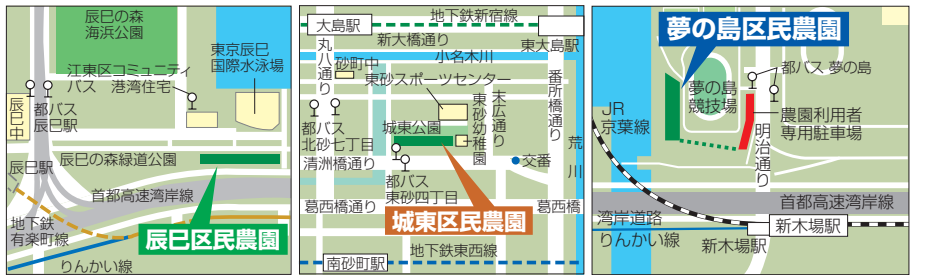

辰巳 城東 夢の島 区民農園利用者募集

昨年オープンした夢の島区民農園

辰巳区民農園は、区民の方が手軽に野菜や草花づくりを楽しめる貸し農園で、「辰巳」「城東」「夢の島」の3か所にあわせて550区画あります(団体用含む)。区民農園は利用希望者が多く、毎年抽選を行っています。申し込みの際は、左下の注意事項①⑥を必ずお守りください。

区民農園は、区民の方が手軽に野菜や草花づくりを楽しめる貸し農園で、「辰巳」「城東」「夢の島」の3か所にあわせて550区画あります(団体用含む)。区民農園は利用希望者が多く、毎年抽選を行っています。申し込みの際は、左下の注意事項①⑥を必ずお守りください。

区民農園募集概要

場 辰巳区民農園(辰巳2-9-35辰巳の森緑道公園内) 個人用区画167区画、城東区民農園(東砂4-20-17城東公園内) 個人用区画193区画、夢の島区民農園(夢の島1-1-2) 個人用区画187区画・団体用区画3区画(区画面積)個人用区画約10㎡、団体用区画約30㎡(使用期間)5月～平成26年2月末

入 個人用区画：区内在住で期

【注意事項】 ①同一世帯または同住所からの複数の申込、利用者以外からの申込、往復はがき以外での申込、返信用表面に住所等の記載が無いなど不完全な申込、同一人物(同一団体)の複数枚申込、辰巳・城東・夢の島に重複しての申込、電話番号未記入などは全て無効。当選者には申請時に本人確認を実施②当選者の農園使用の権利譲渡または転貸を禁止します③秋以降は建物や樹木のため日影になり、作物の生長に影響があることをご了承ください(辰巳区民農園は特に防風林に囲まれ日影になる区画があります)④辰巳・城東区民農園は駐車場がないので、車での来園はご遠慮ください⑤当選順に区画を割り当てるため、利用区画は選べません⑥当選者は4月中旬から下旬にかけて本人が身分を証明するものを持参して(団体は施設代表者印を押印した使用申請書で)申請し、使用料を支払っていただきます

間を通じて利用できる方。団体用区画(夢の島のみ)：区内にある幼稚園、小・中学校、保育園、養護老人ホームなど(詳細は区ホームページ参照)「使用料」個人用区画：10,000円、団体用区画：30,000円(資材・苗・肥料等は自己負担)「内野菜・花等の園芸作物に限る」設備貸し農具(鍬・スコップ・じり)水辺と緑の課みどりの係

「公開抽選」3月5日(火)午前9時30分～11時ごろ「場」区役所7階第71～73会議室※結果は全申込者・団体に3月下旬ごろまでに郵送

華麗な江戸の大道芸 深川江戸資料館 「曲独楽」の実演と江戸独楽体験

麗な曲独楽の芸をご覧ください。
時 2月16日(土) ①午後2時～2時30分 ②午後3時～3時30分 ③出演三増紋也(江戸独楽曲芸)

江戸独楽体験

レクホールで、江東区大島生まれの独楽職人、広井政昭さんによる江戸独楽製作実演と独楽回し体験を行います 時 2月16日(土) 午後1時～4時 出演 広井政昭、江戸独楽の会 ※いずれも 費 大人400円、小学生50円(常設展示室観覧料) ※中学生以下は保護者同伴