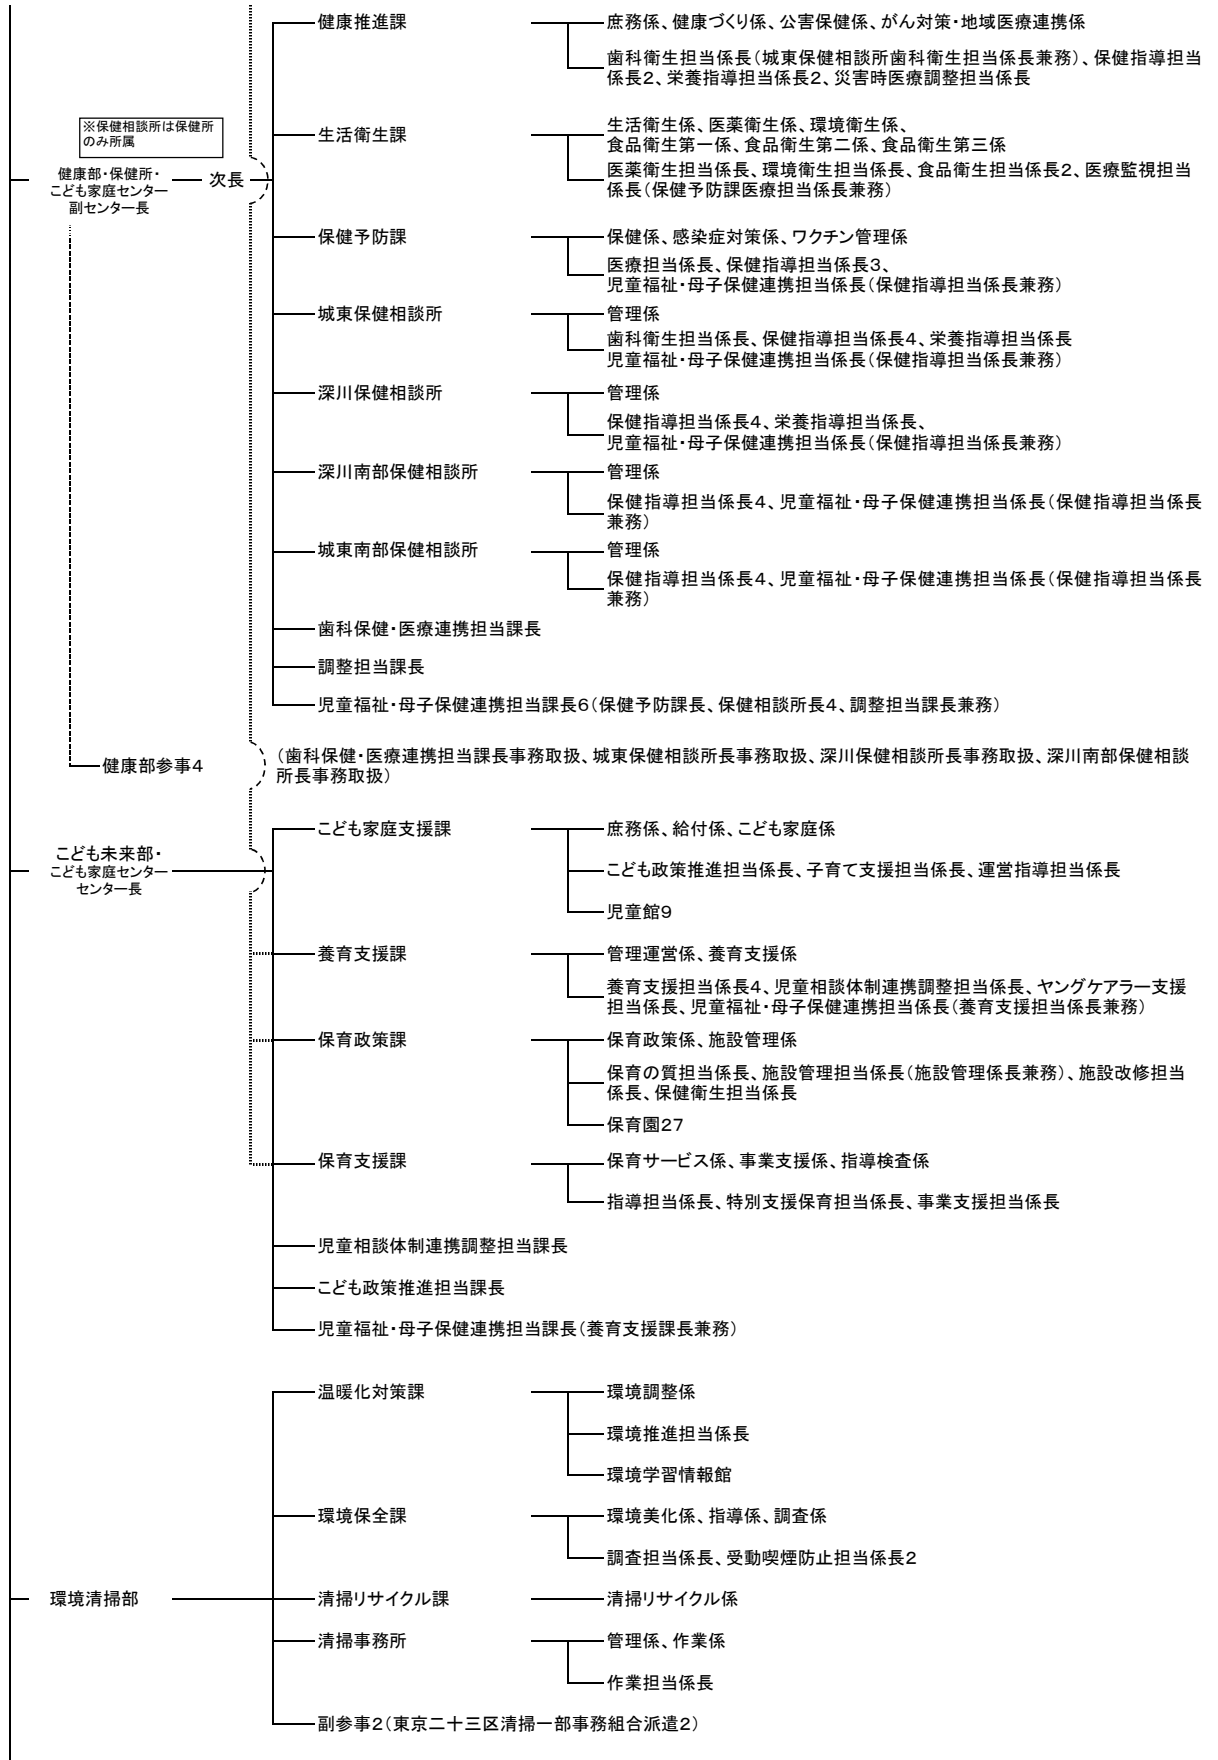

令和8年度 江東区組織図

令和8年4月1日現在

令和8年度 江東区組織図

令和8年4月1日現在

令和8年度 江東区組織図

令和8年4月1日現在

令和8年度 江東区組織図

令和8年4月1日現在

令和8年度 江東区組織図

令和8年4月1日現在