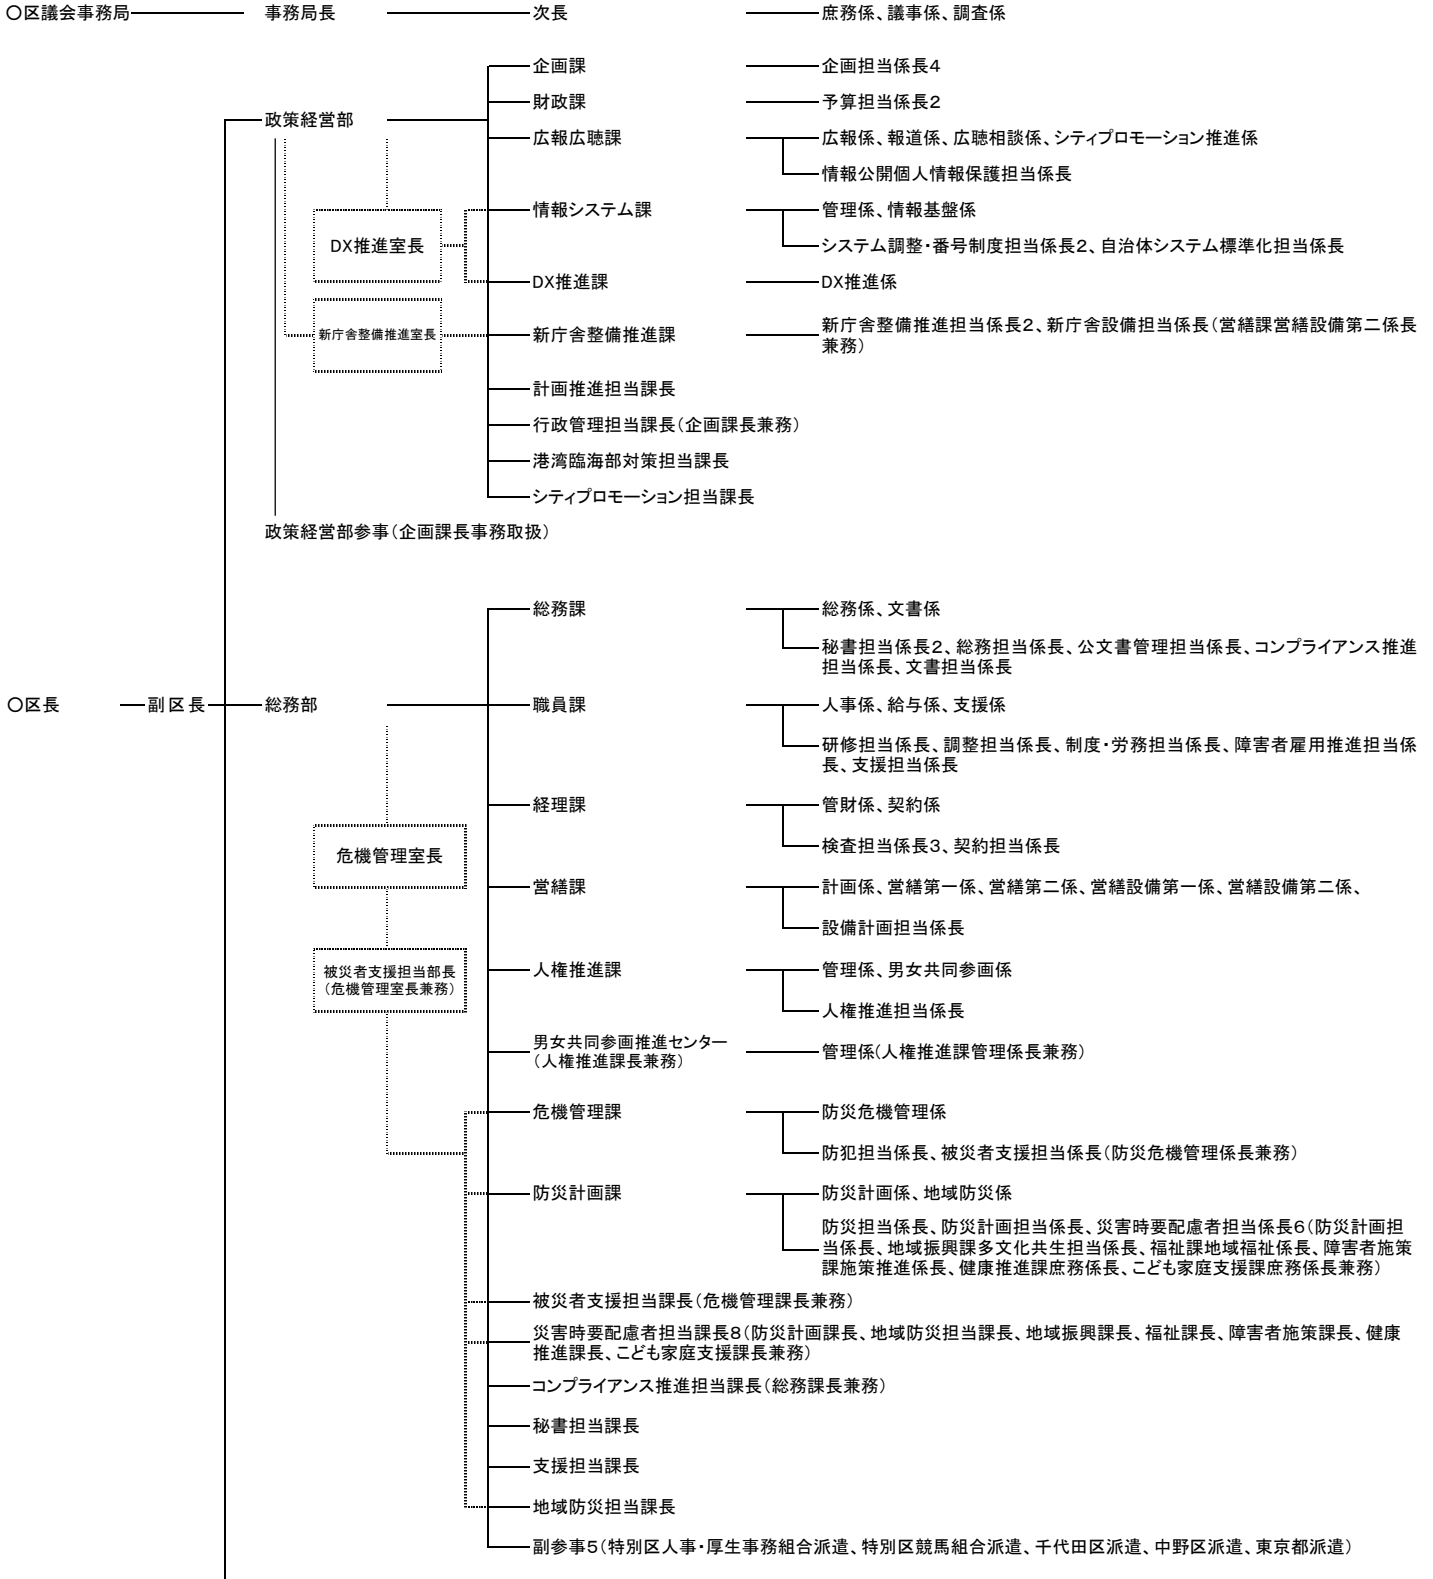

令和8年度 江東区組織図

令和8年4月1日現在

令和8年度 江東区組織図

令和8年4月1日現在

令和8年度 江東区組織図

令和8年4月1日現在

令和8年度 江東区組織図

令和8年4月1日現在

令和8年度 江東区組織図

令和8年4月1日現在