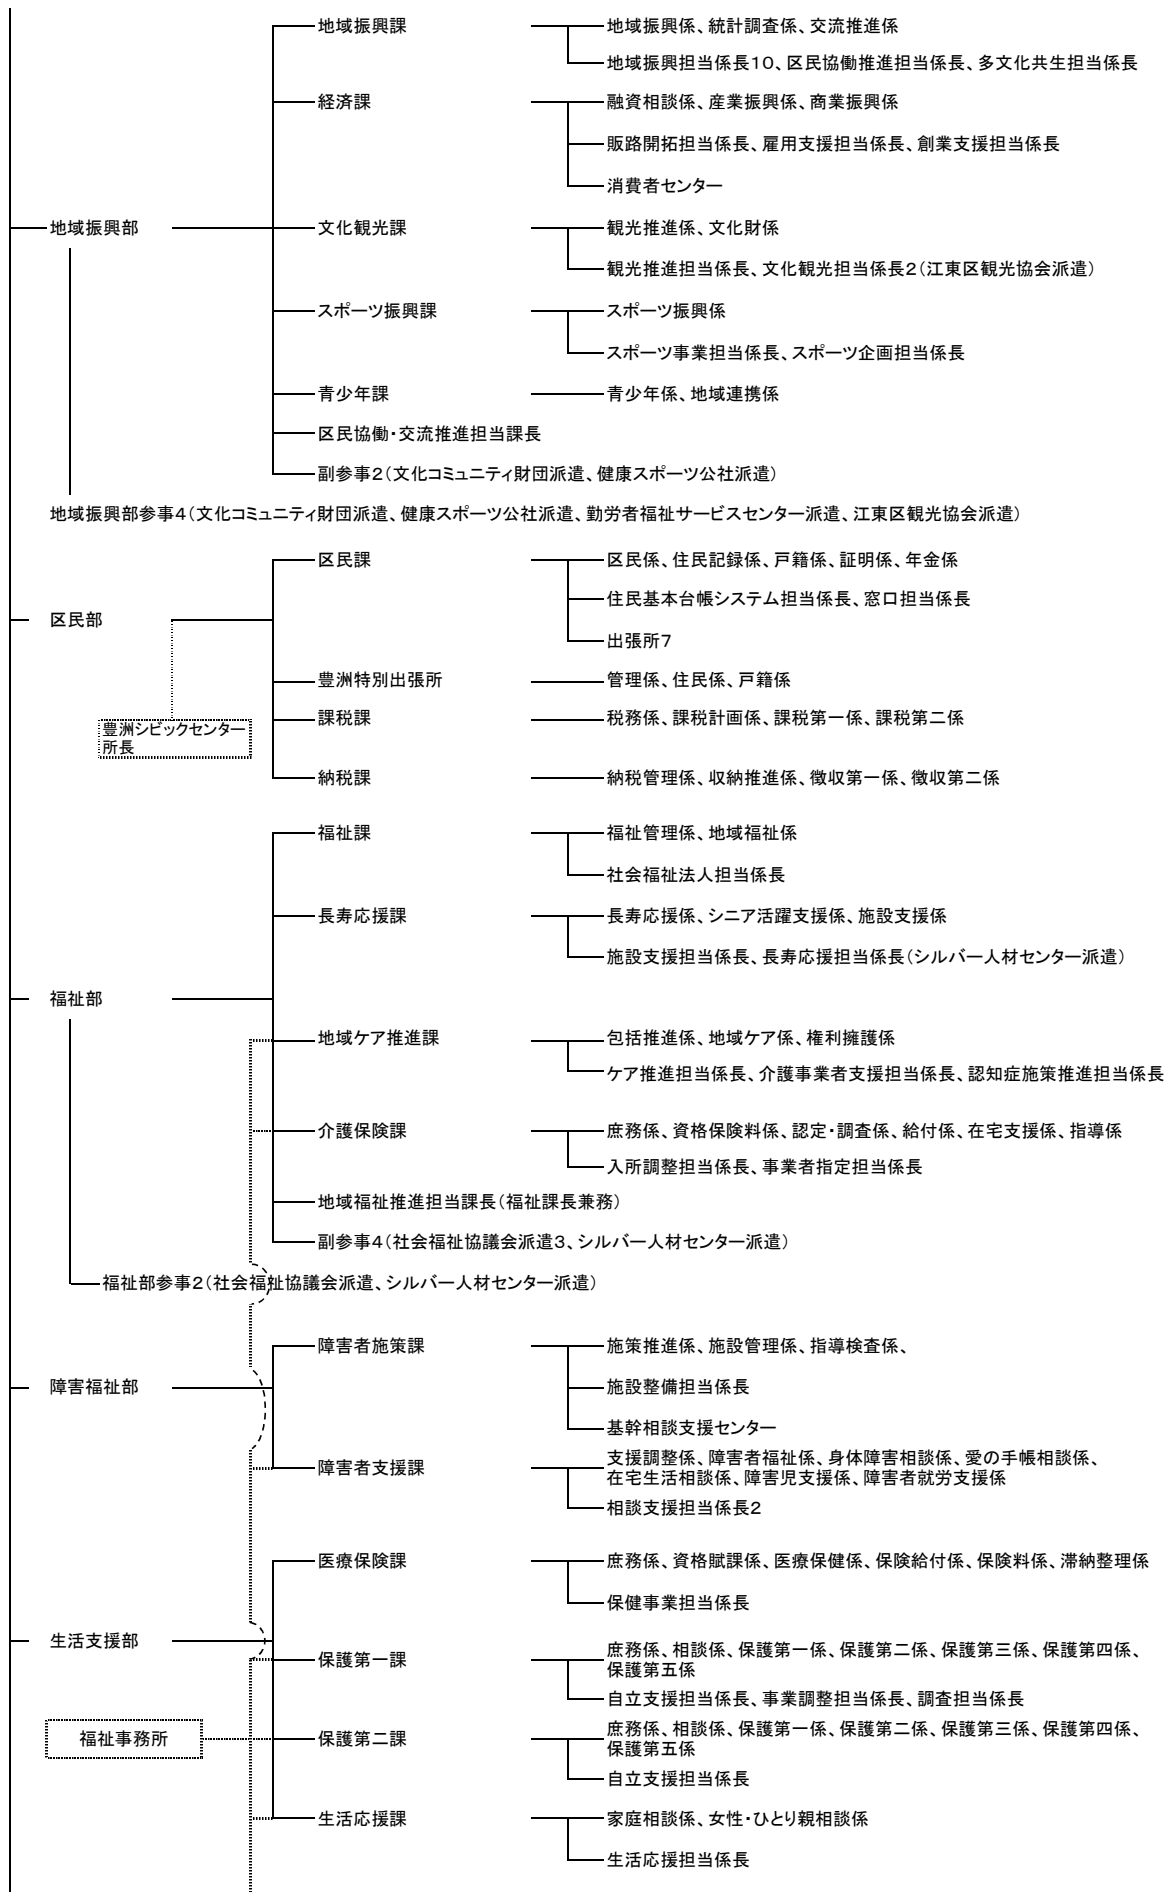

令和8年度 江東区組織図

令和8年4月1日現在

令和8年度 江東区組織図

令和8年4月1日現在

令和8年度 江東区組織図

令和8年4月1日現在

令和8年度 江東区組織図

令和8年4月1日現在

令和8年度 江東区組織図

令和8年4月1日現在