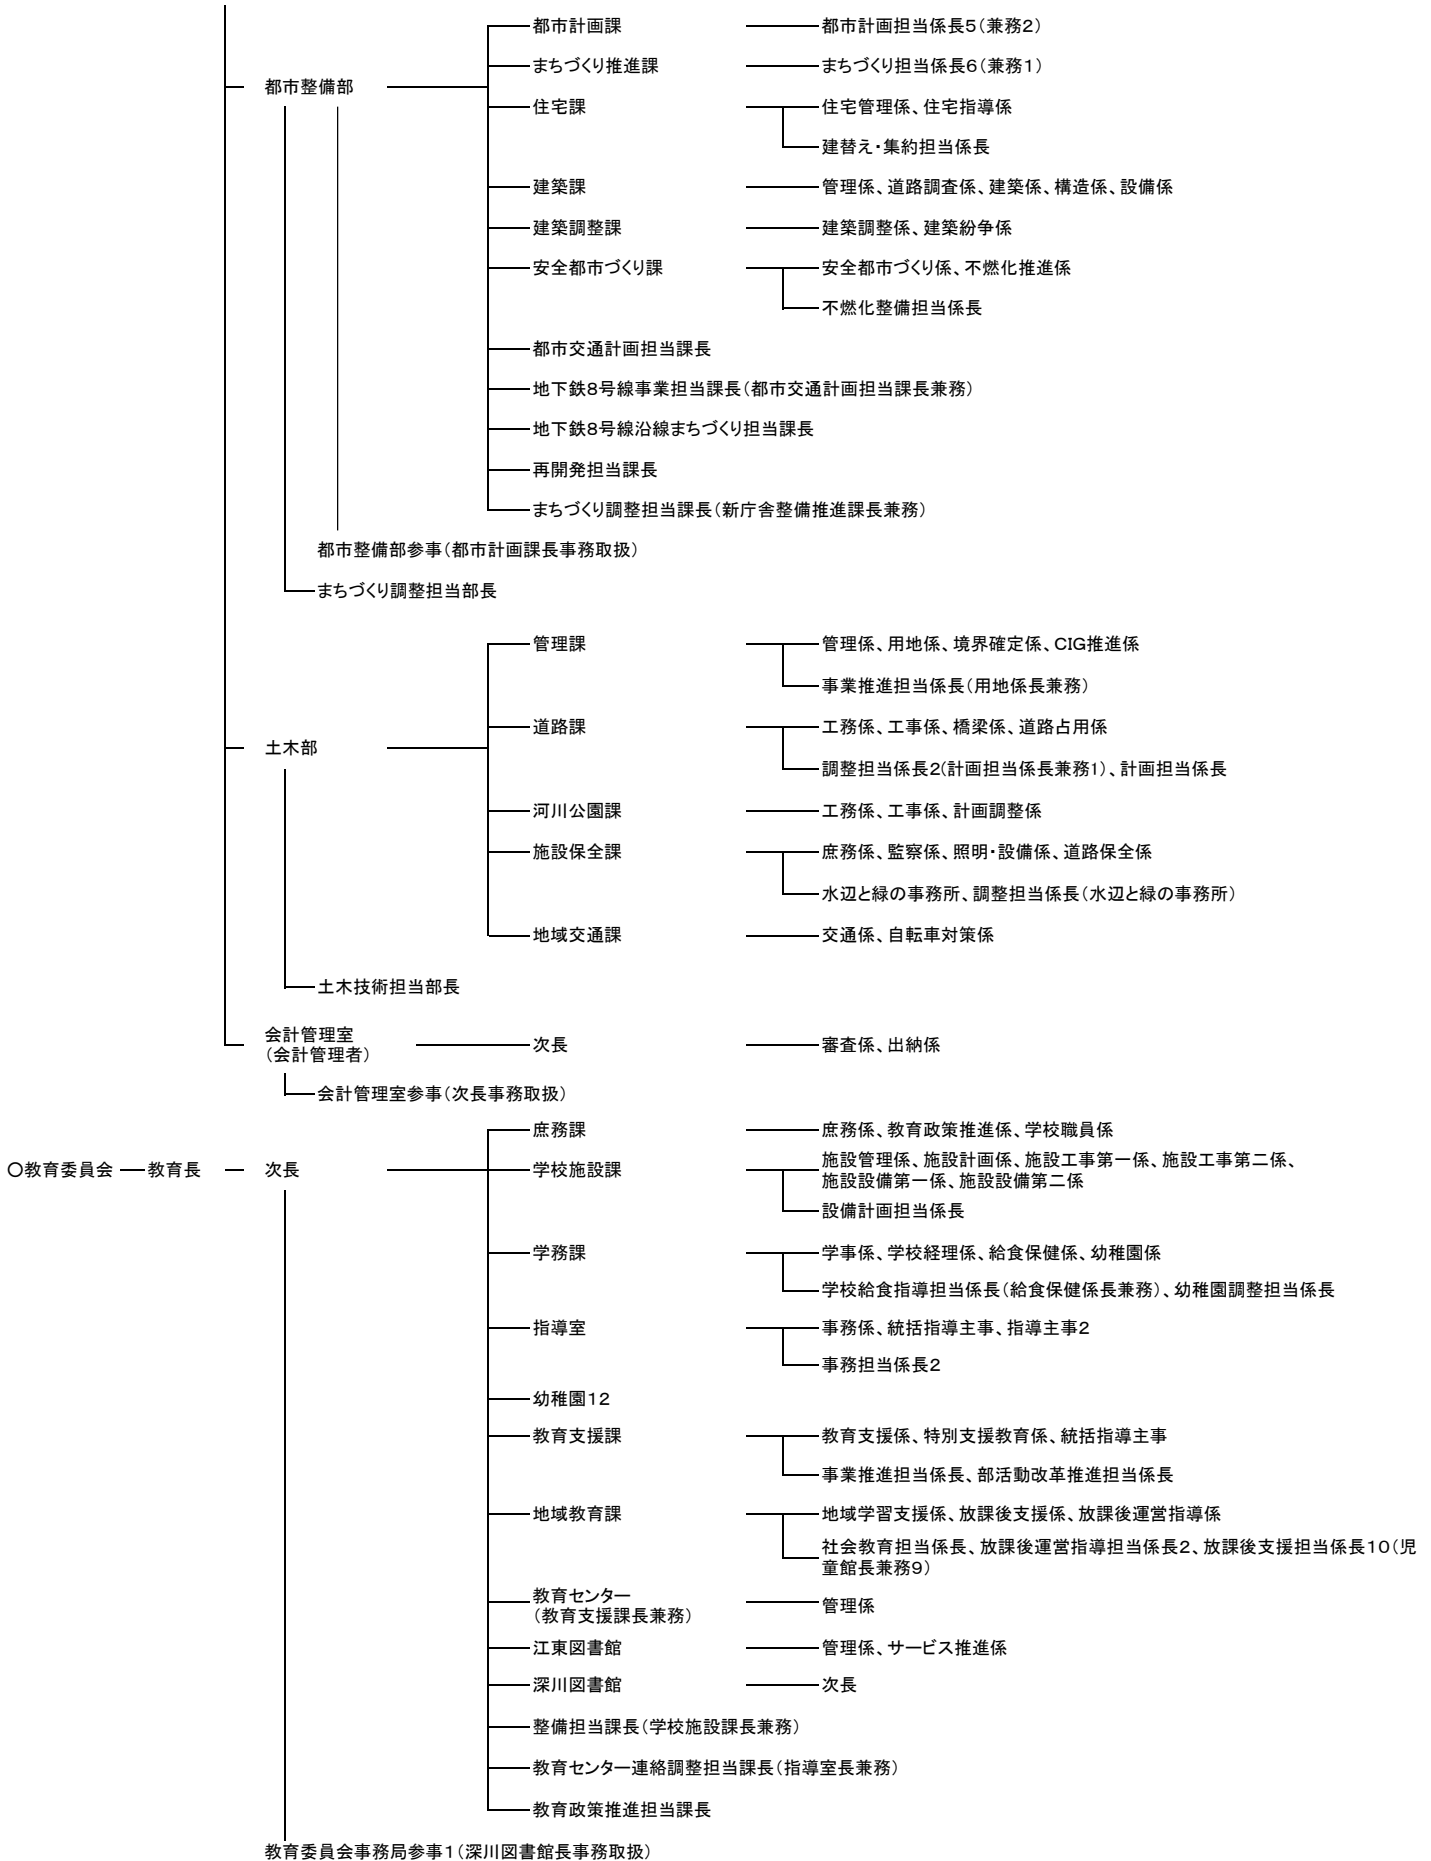

令和8年度 江東区組織図

令和8年4月1日現在

令和8年度 江東区組織図

令和8年4月1日現在

令和8年度 江東区組織図

令和8年4月1日現在

令和8年度 江東区組織図

令和8年4月1日現在

令和8年度 江東区組織図

令和8年4月1日現在