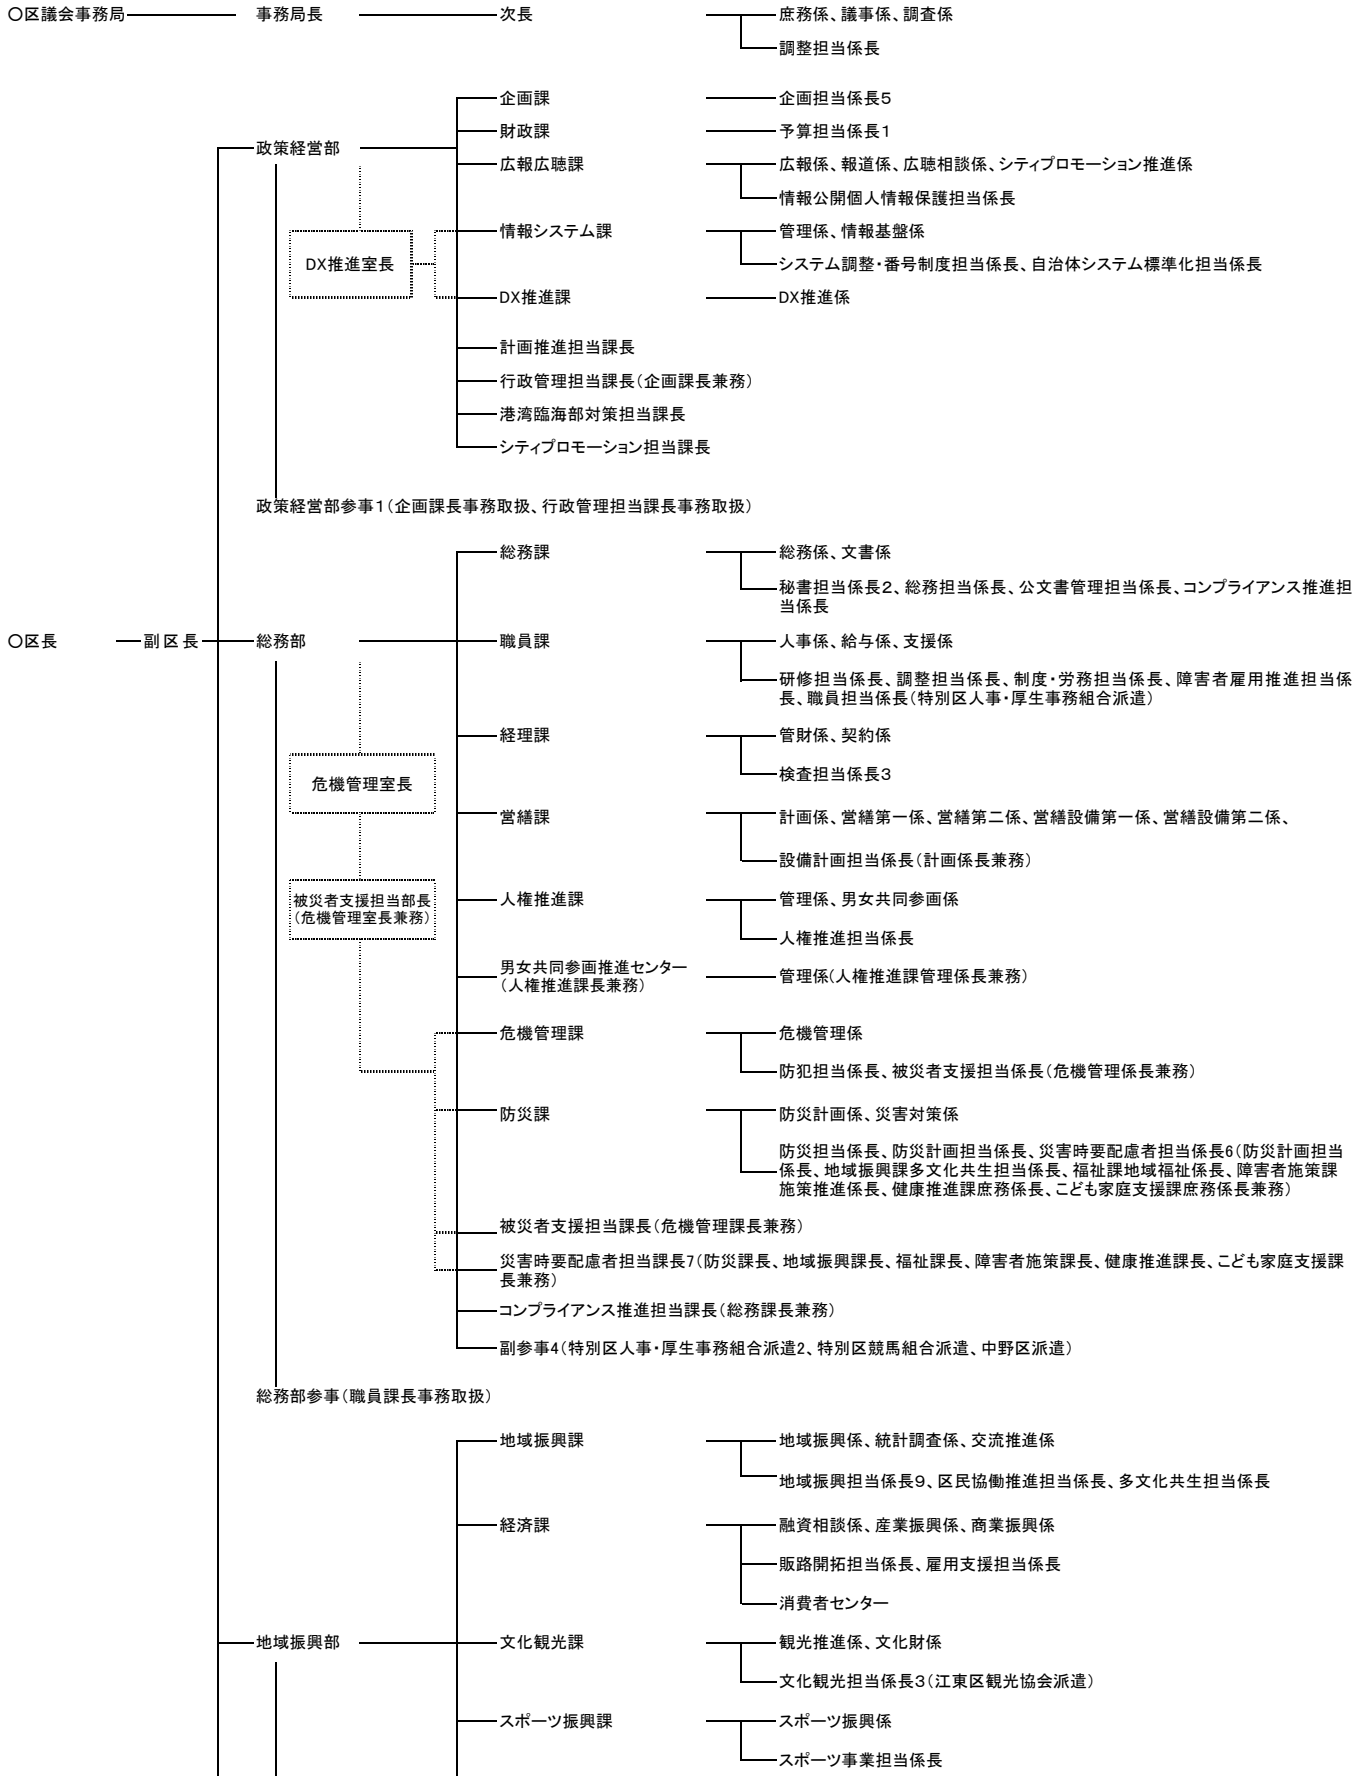

令和6年度 江東区組織図

令和6年4月1日現在

令和6年度 江東区組織図

令和6年4月1日現在

令和6年度 江東区組織図

令和6年4月1日現在

令和6年度 江東区組織図

令和6年4月1日現在