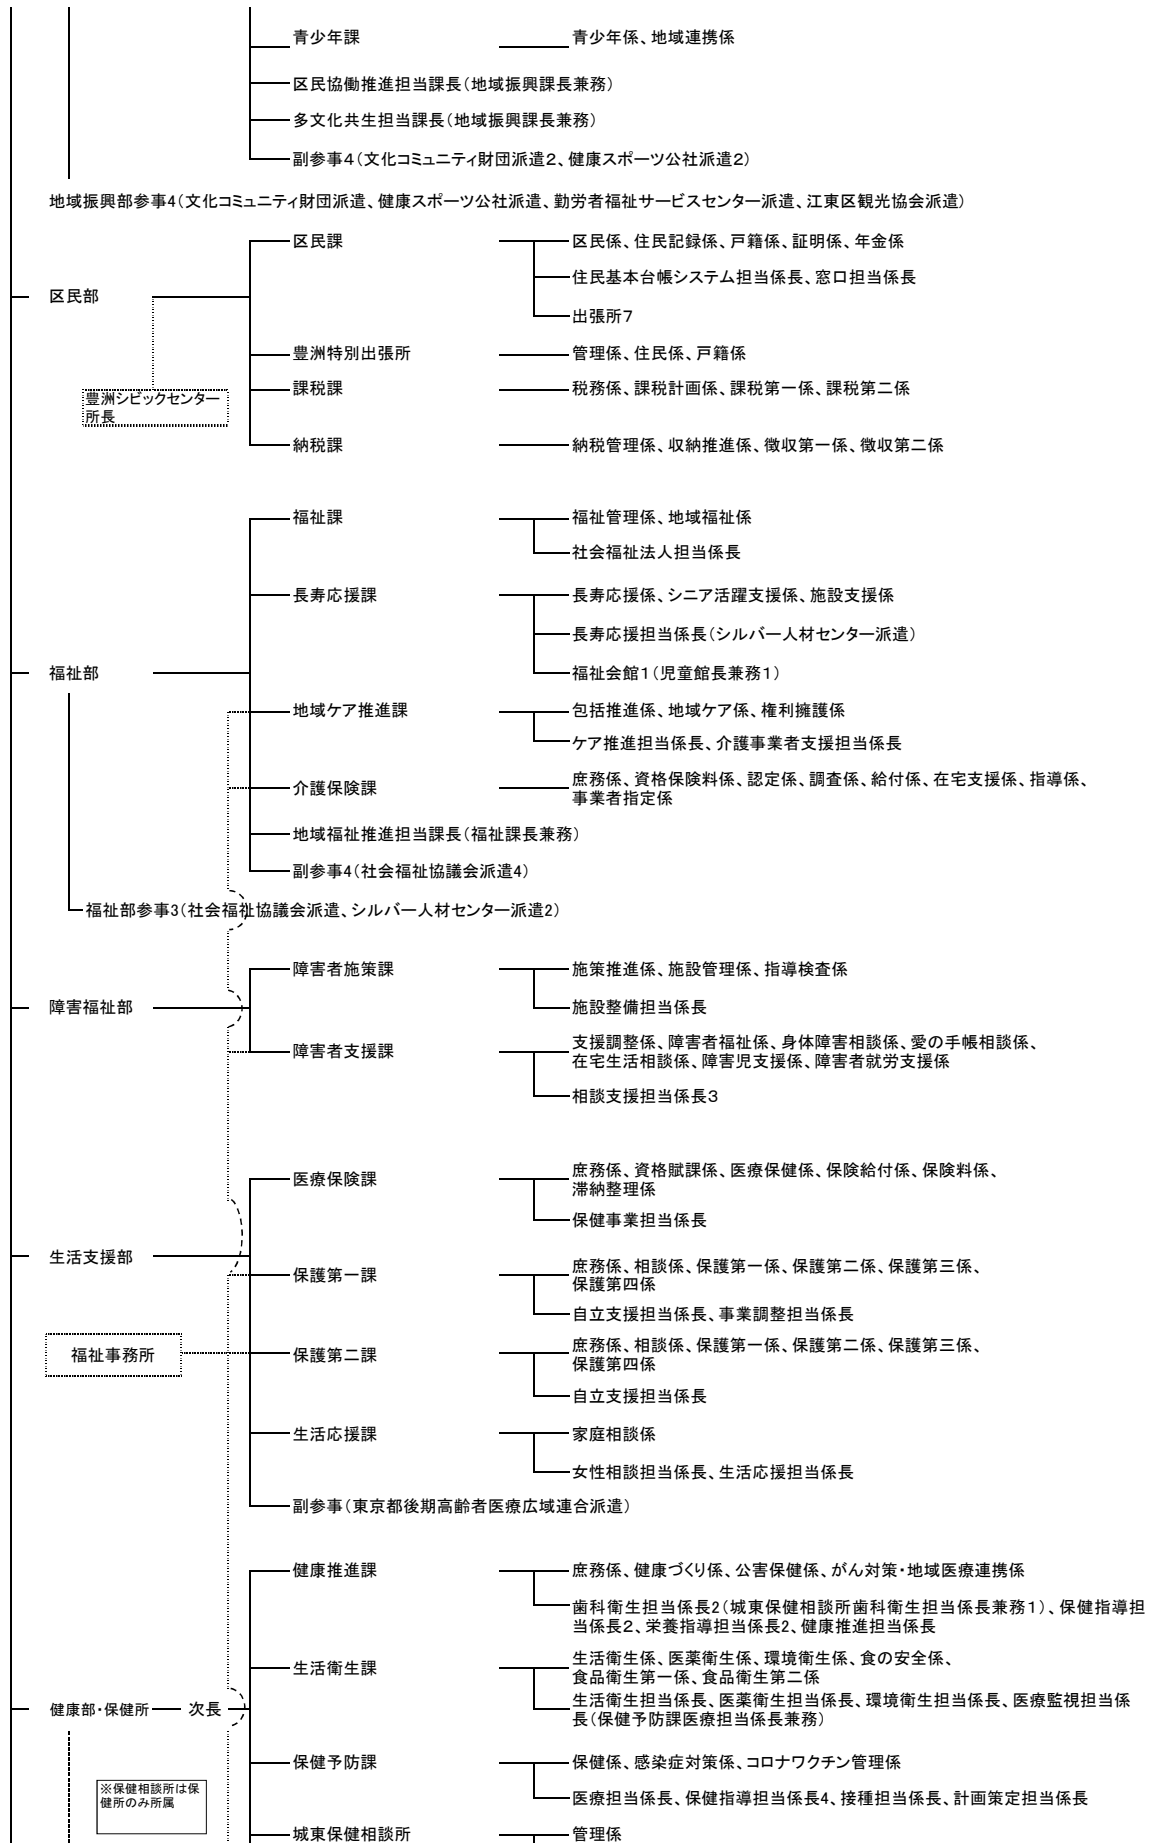

令和6年度 江東区組織図

令和6年4月1日現在

令和6年度 江東区組織図

令和6年4月1日現在

令和6年度 江東区組織図

令和6年4月1日現在

令和6年度 江東区組織図

令和6年4月1日現在