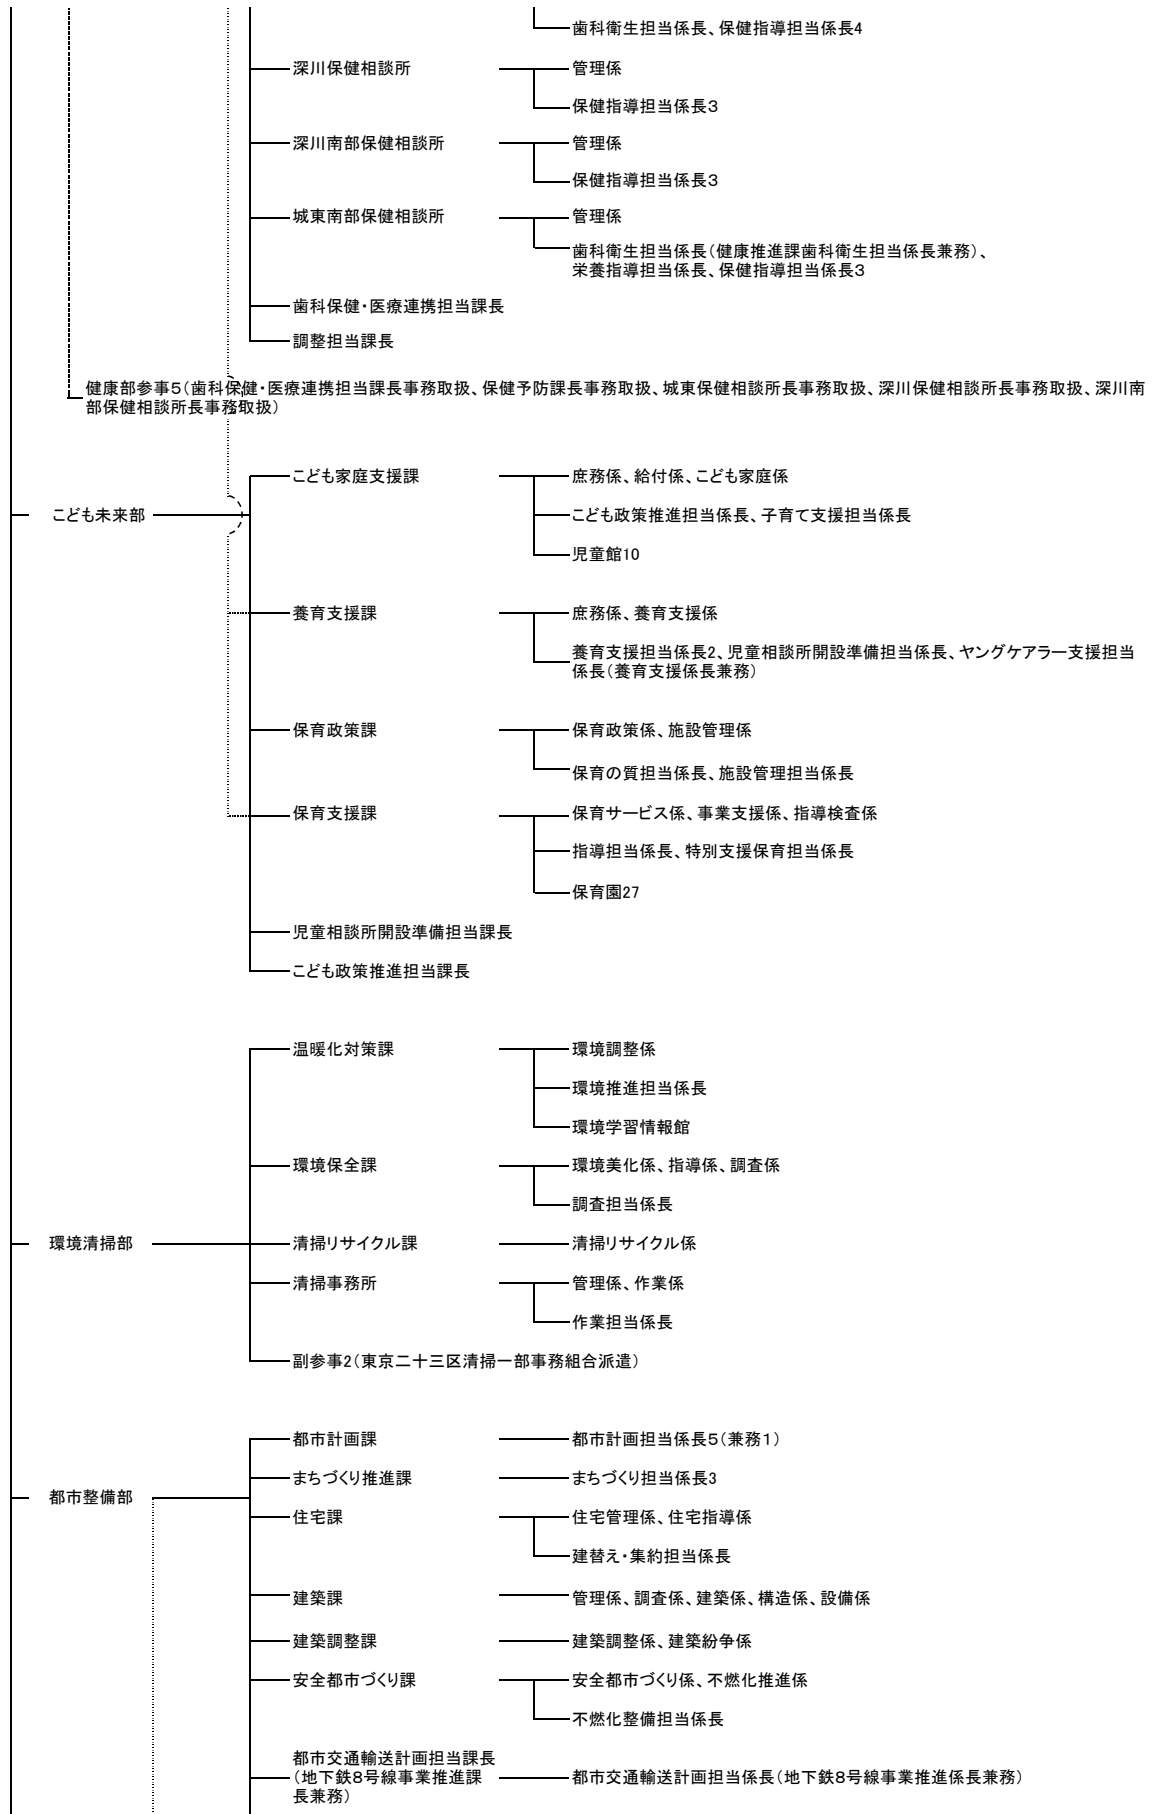

令和6年度 江東区組織図

令和6年4月1日現在

令和6年度 江東区組織図

令和6年4月1日現在

令和6年度 江東区組織図

令和6年4月1日現在

令和6年度 江東区組織図

令和6年4月1日現在