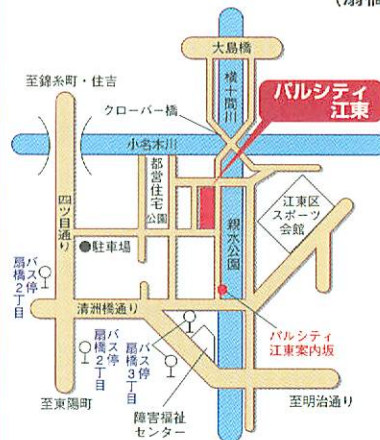

買い物袋を
ご持参ください

催し物

- 消費者団体・グループによる展示・試食・手作りコーナー
- 協賛団体(12団体)による展示・各種相談
- 消費者相談コーナー
- 体験「エコアイデアいけ花」
- 家庭用計量器の無料検査
(体温計・体重計・キッチンスケール・血圧計)
- 野点コーナー(お菓子付き 50円)
- ほっとひといき 休憩コーナー
- 実演「障子とふすまの張替え」
- 体験「小枝てづくり工房(写真立てほか)」

案内図

ところ：パルシティ江東

(扇橋3-22-2)

- 都バス 東 22 系統
錦糸町↔東京駅北口
(住吉・千田・東陽町)
「扇橋二丁目」下車
徒歩 6 分
- 都バス 秋 26 系統
葛西駅↔秋葉原駅
(東砂六丁目・境川・
白河・清澄三丁目)
「扇橋三丁目」下車
徒歩 3 分
- 都営新宿線および
東京メトロ半蔵門線
住吉駅下車徒歩 12 分

※駐車場がありませんので、車での来場はご遠慮願います。

主催：江東区消費者センター 共催：江東区消費者団体連絡協議会