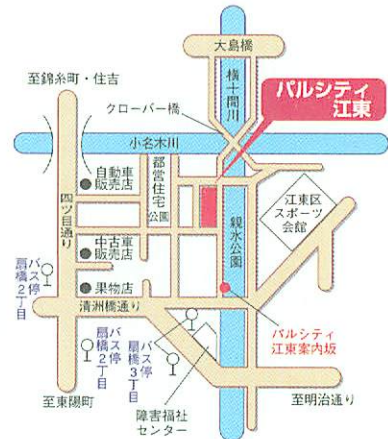

(スポーツコーディネーター)
渡部 絵美氏

4日のみ

- 10:00～売り切れしだい終了
青空市(野菜・果物・魚の干し物等)
- 10:00～13:00 リサイクルフリーマーケット
- 10:00～15:30 スタンプラリー 特賞・参加賞あり
- 10:30～15:00 「自然素材を使って絵を描こう」
- 13:30～14:00 フルート演奏会
- 10:30～14:30 体験「エコアイデアいけ花」

買い物袋を
ご持参ください

催し物

- 消費者団体・グループによる
展示・試食・手作りコーナー
- 協賛団体(11団体)による展示・各種相談
- 消費者相談コーナー
- 家庭用(健康管理用)計量器の無料検査
(体温計・体重計・キッチンスケール・血圧計)
- 創作紙芝居
- 休憩コーナー
- 実演「ペンキでリフォーム」
- 手作り「小枝づくり工房(写真立てほか)」
- マイバック作り

案内図

ところ：パルシティ江東
(扇橋3-22-2)

- 都バス 東22系統
錦糸町←→東京駅北口
(住吉・千田・東陽町)
「扇橋二丁目」下車
徒歩6分
- 都バス 秋26系統
葛西駅←→秋葉原駅
(東砂六丁目・境川・
白河・清澄三丁目)
「扇橋三丁目」下車
徒歩3分
- 都営新宿線および
東京メトロ半蔵門線
住吉駅下車徒歩12分

※駐車場がありませんので、車での来場はご遠慮願います。

主催：江東区消費者センター 共催：江東区消費者団体連絡協議会
問い合わせ **江東区消費者センター** 5683-0321