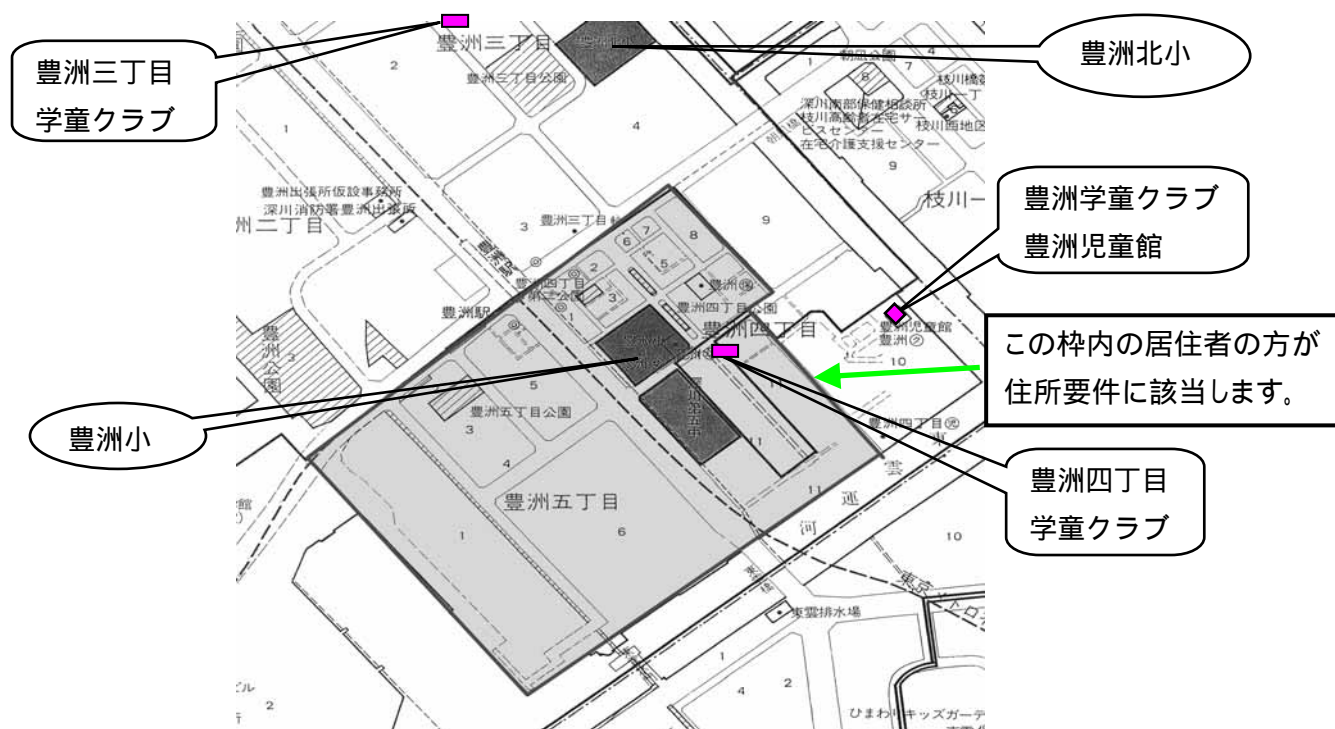

豊洲四丁目学童クラブの平成22年度学童クラブの入会申請について

区は豊洲地区において、学童クラブの入会を希望する児童全員を受け入れるため、平成19年度に豊洲三丁目学童クラブ（ロイヤルパークス豊洲内）と豊洲四丁目学童クラブ（スターコート豊洲内）を新設し、同地区には、豊洲学童クラブ（豊洲児童館内）・豊洲三丁目学童クラブ・豊洲四丁目学童クラブの3クラブがあります。

しかし、現在3クラブの児童数に偏りが生じており、この状態が続くとクラブ運営に影響を及ぼすおそれがあります。このため豊洲四丁目学童クラブについて平成22年度も、下記の住所要件を設けました。主旨をご理解の上、申請をお願いいたします。

記

住所要件：豊洲五丁目・豊洲四丁目1番～8番、11番（豊洲四丁目9・10番居住者は、近隣の学童クラブへ申請をお願いいたします。）

ただし、21年度に豊洲四丁目学童クラブに入会している1・2年生の児童（途中退会者は除く）及びその兄弟姉妹は、住所要件を満たしていなくても申請できます。

豊洲学童クラブ（豊洲児童館内）	：	豊洲 4-10-4-111	TEL 3531-2079
豊洲三丁目学童クラブ	：	豊洲 3-5-21-101	TEL 3533-7388
豊洲四丁目学童クラブ	：	豊洲 4-11-20-137	TEL 3532-3581