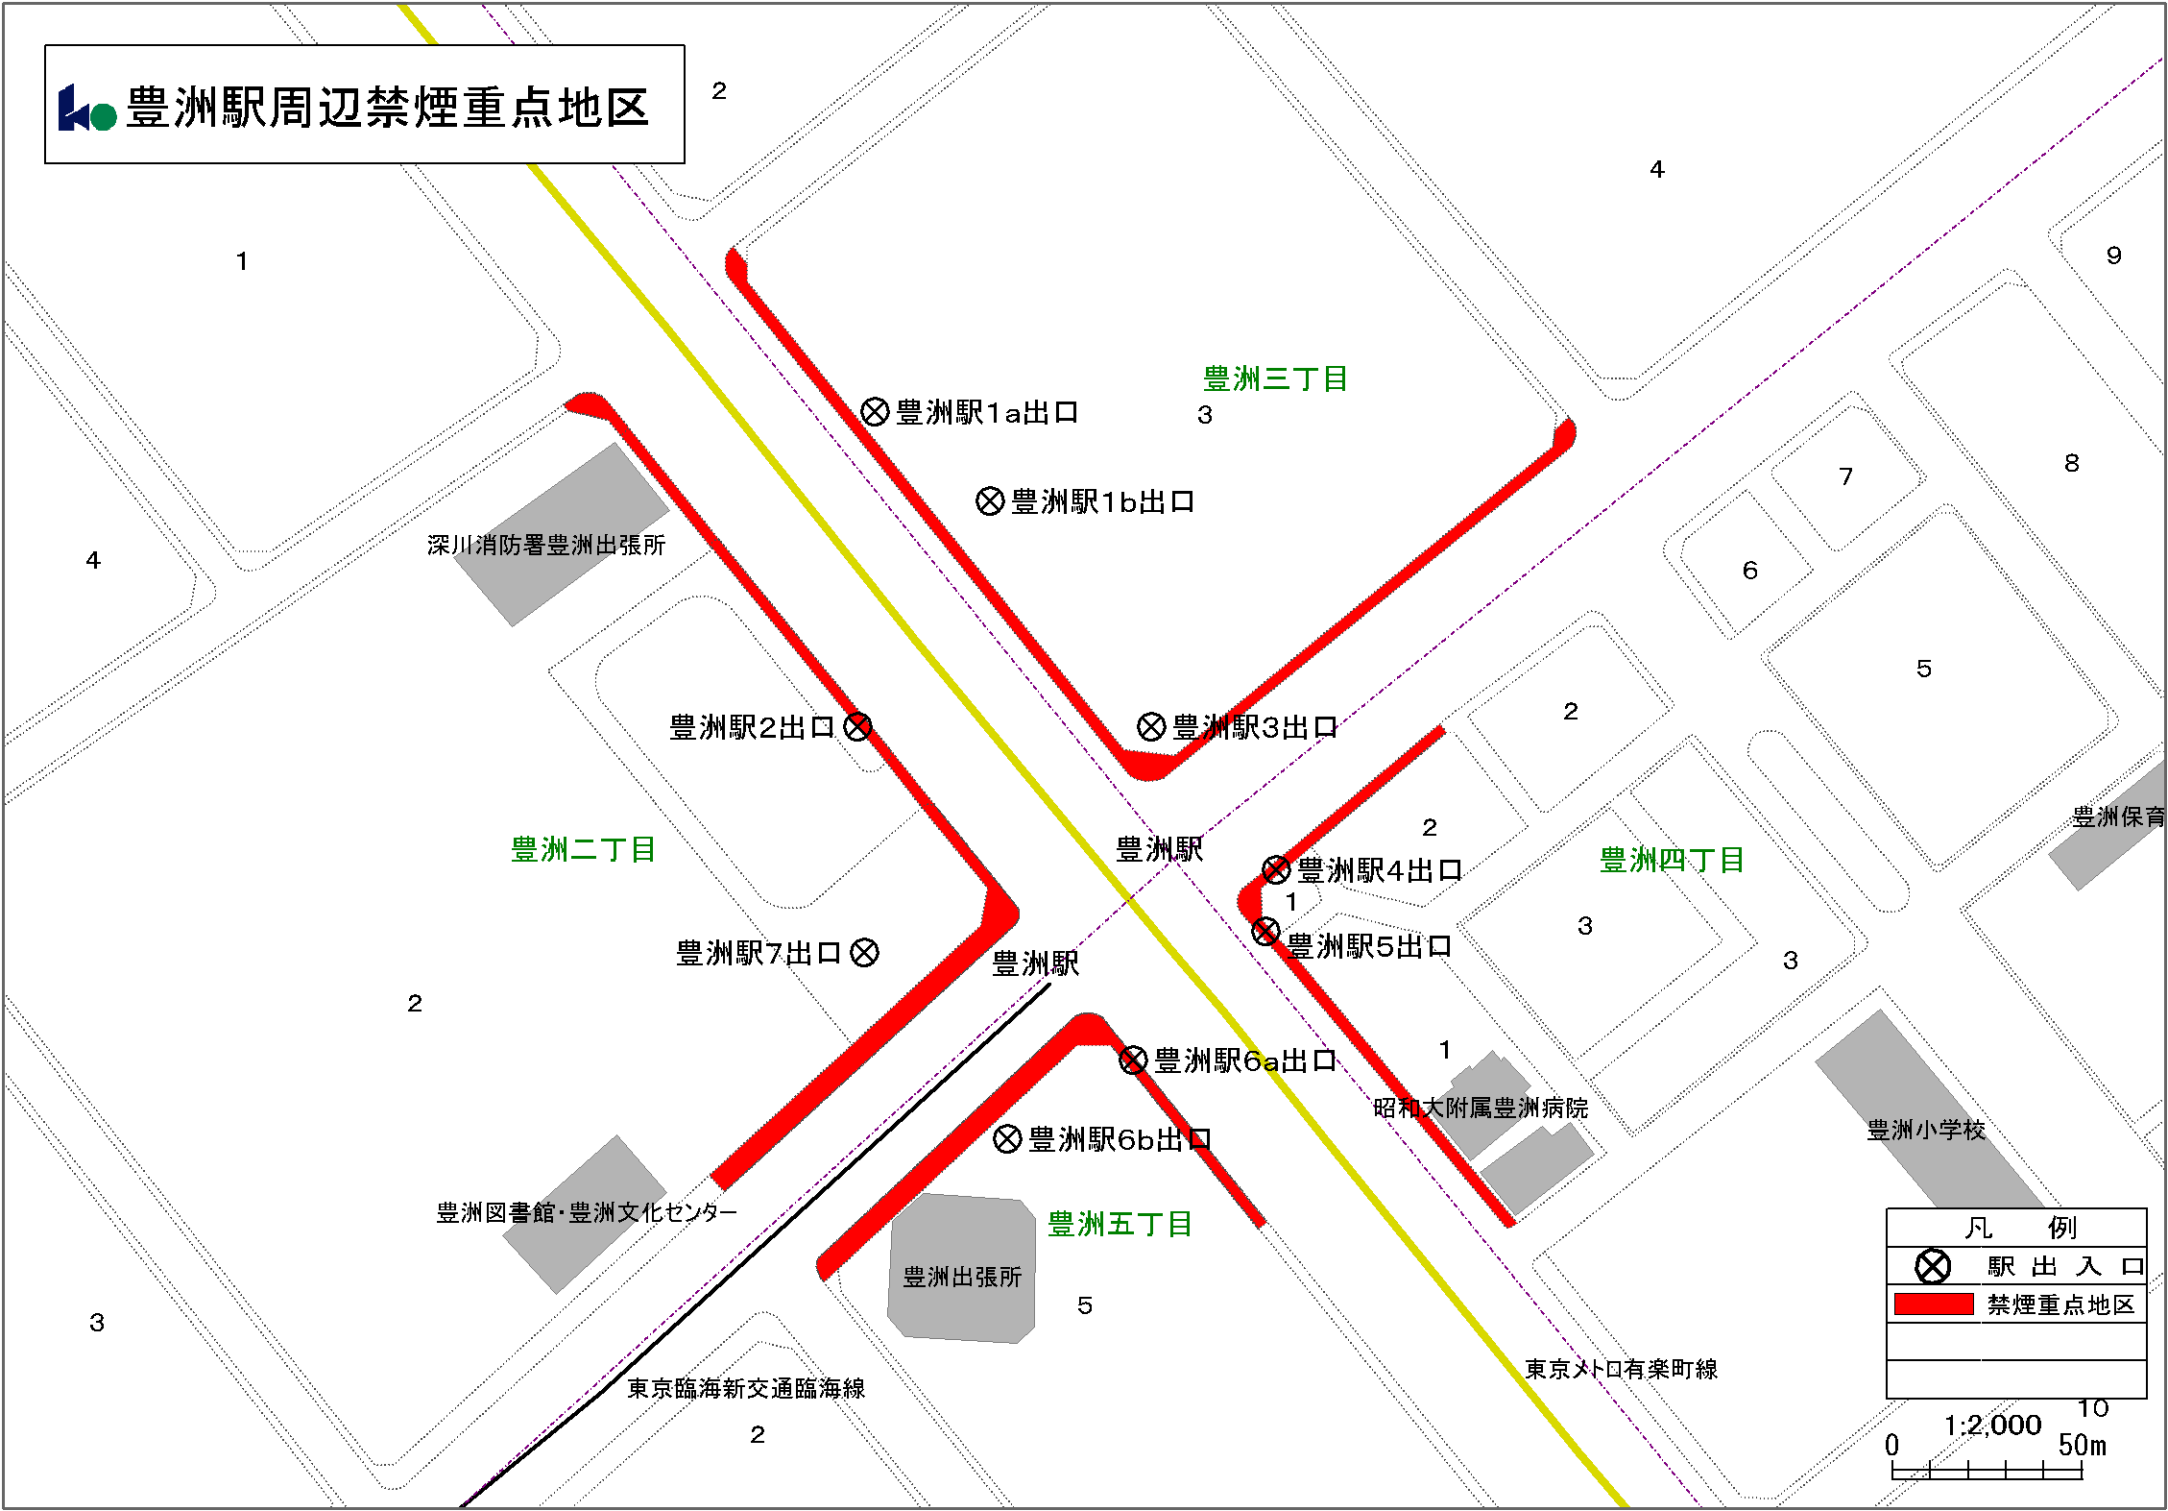

豊洲駅周辺禁煙重点地区

⊗ 豊洲駅1a出口

⊗ 豊洲駅1b出口

⊗ 豊洲駅2出口

⊗ 豊洲駅3出口

⊗ 豊洲駅7出口

豊洲駅

⊗ 豊洲駅4出口

⊗ 豊洲駅5出口

⊗ 豊洲駅6a出口

⊗ 豊洲駅6b出口

豊洲出張所

深川消防署豊洲出張所

豊洲二丁目

豊洲三丁目

豊洲四丁目

豊洲五丁目

豊洲図書館・豊洲文化センター

昭和大附属豊洲病院

豊洲小学校

東京臨海新交通臨海線

東京外環有楽町線

凡 例	
⊗	駅 出 入 口
■	禁煙重点地区