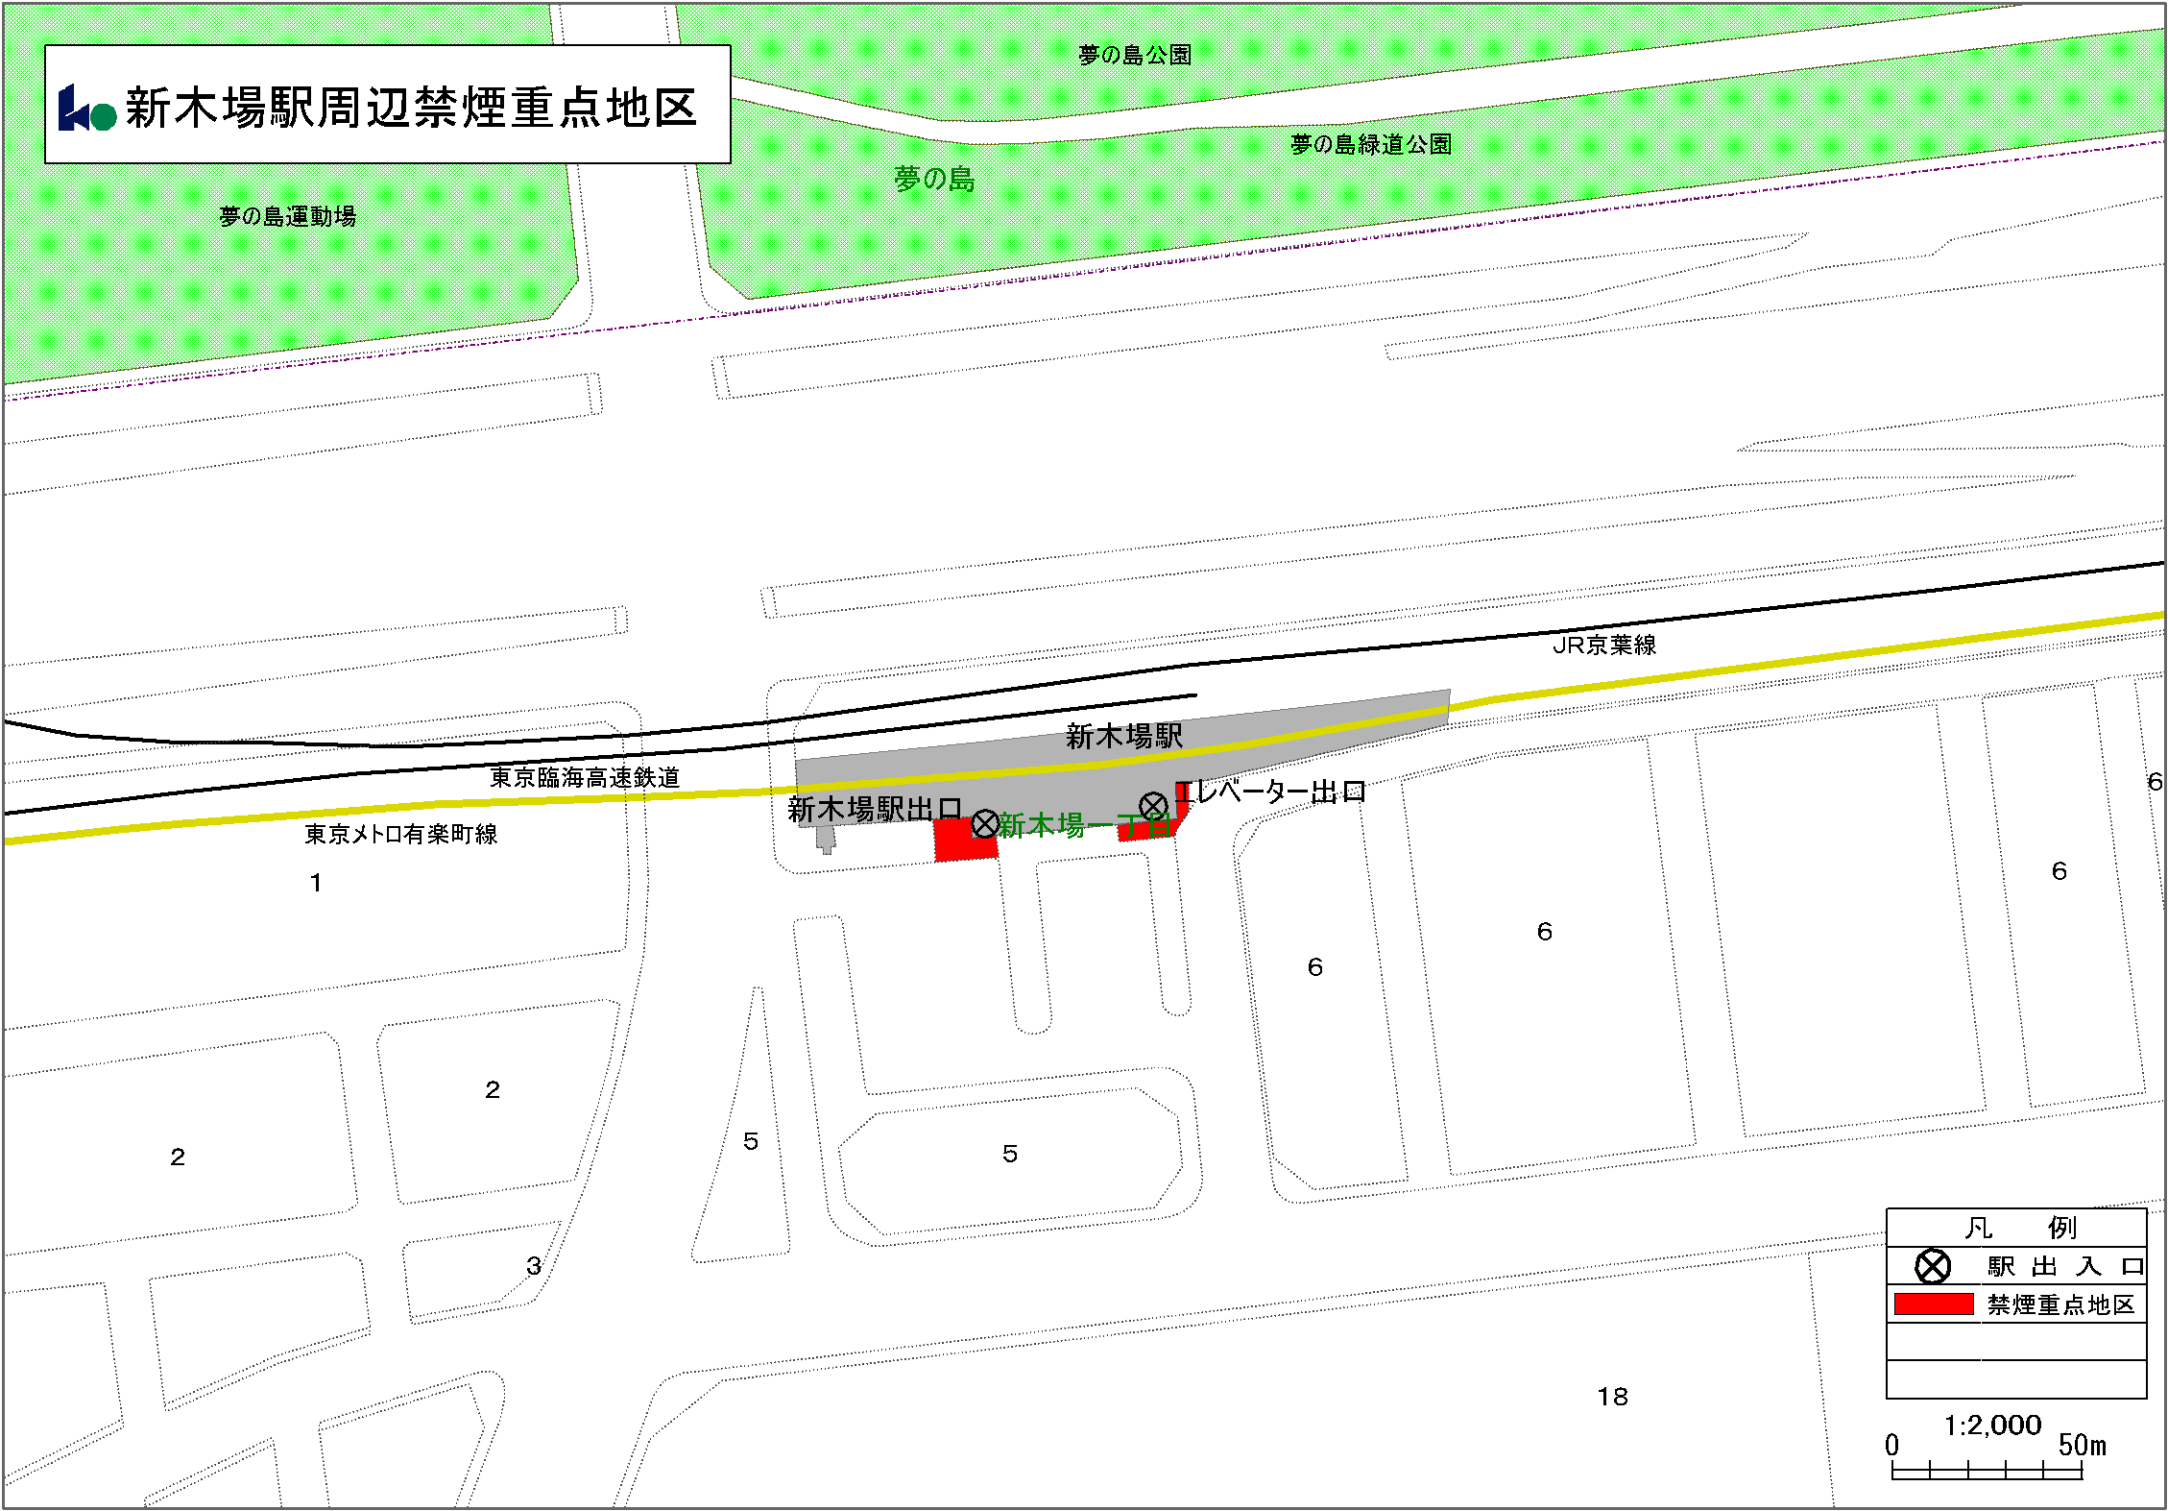

新木場駅周辺禁煙重点地区

凡 例	
⊗	駅出入口
■	禁煙重点地区