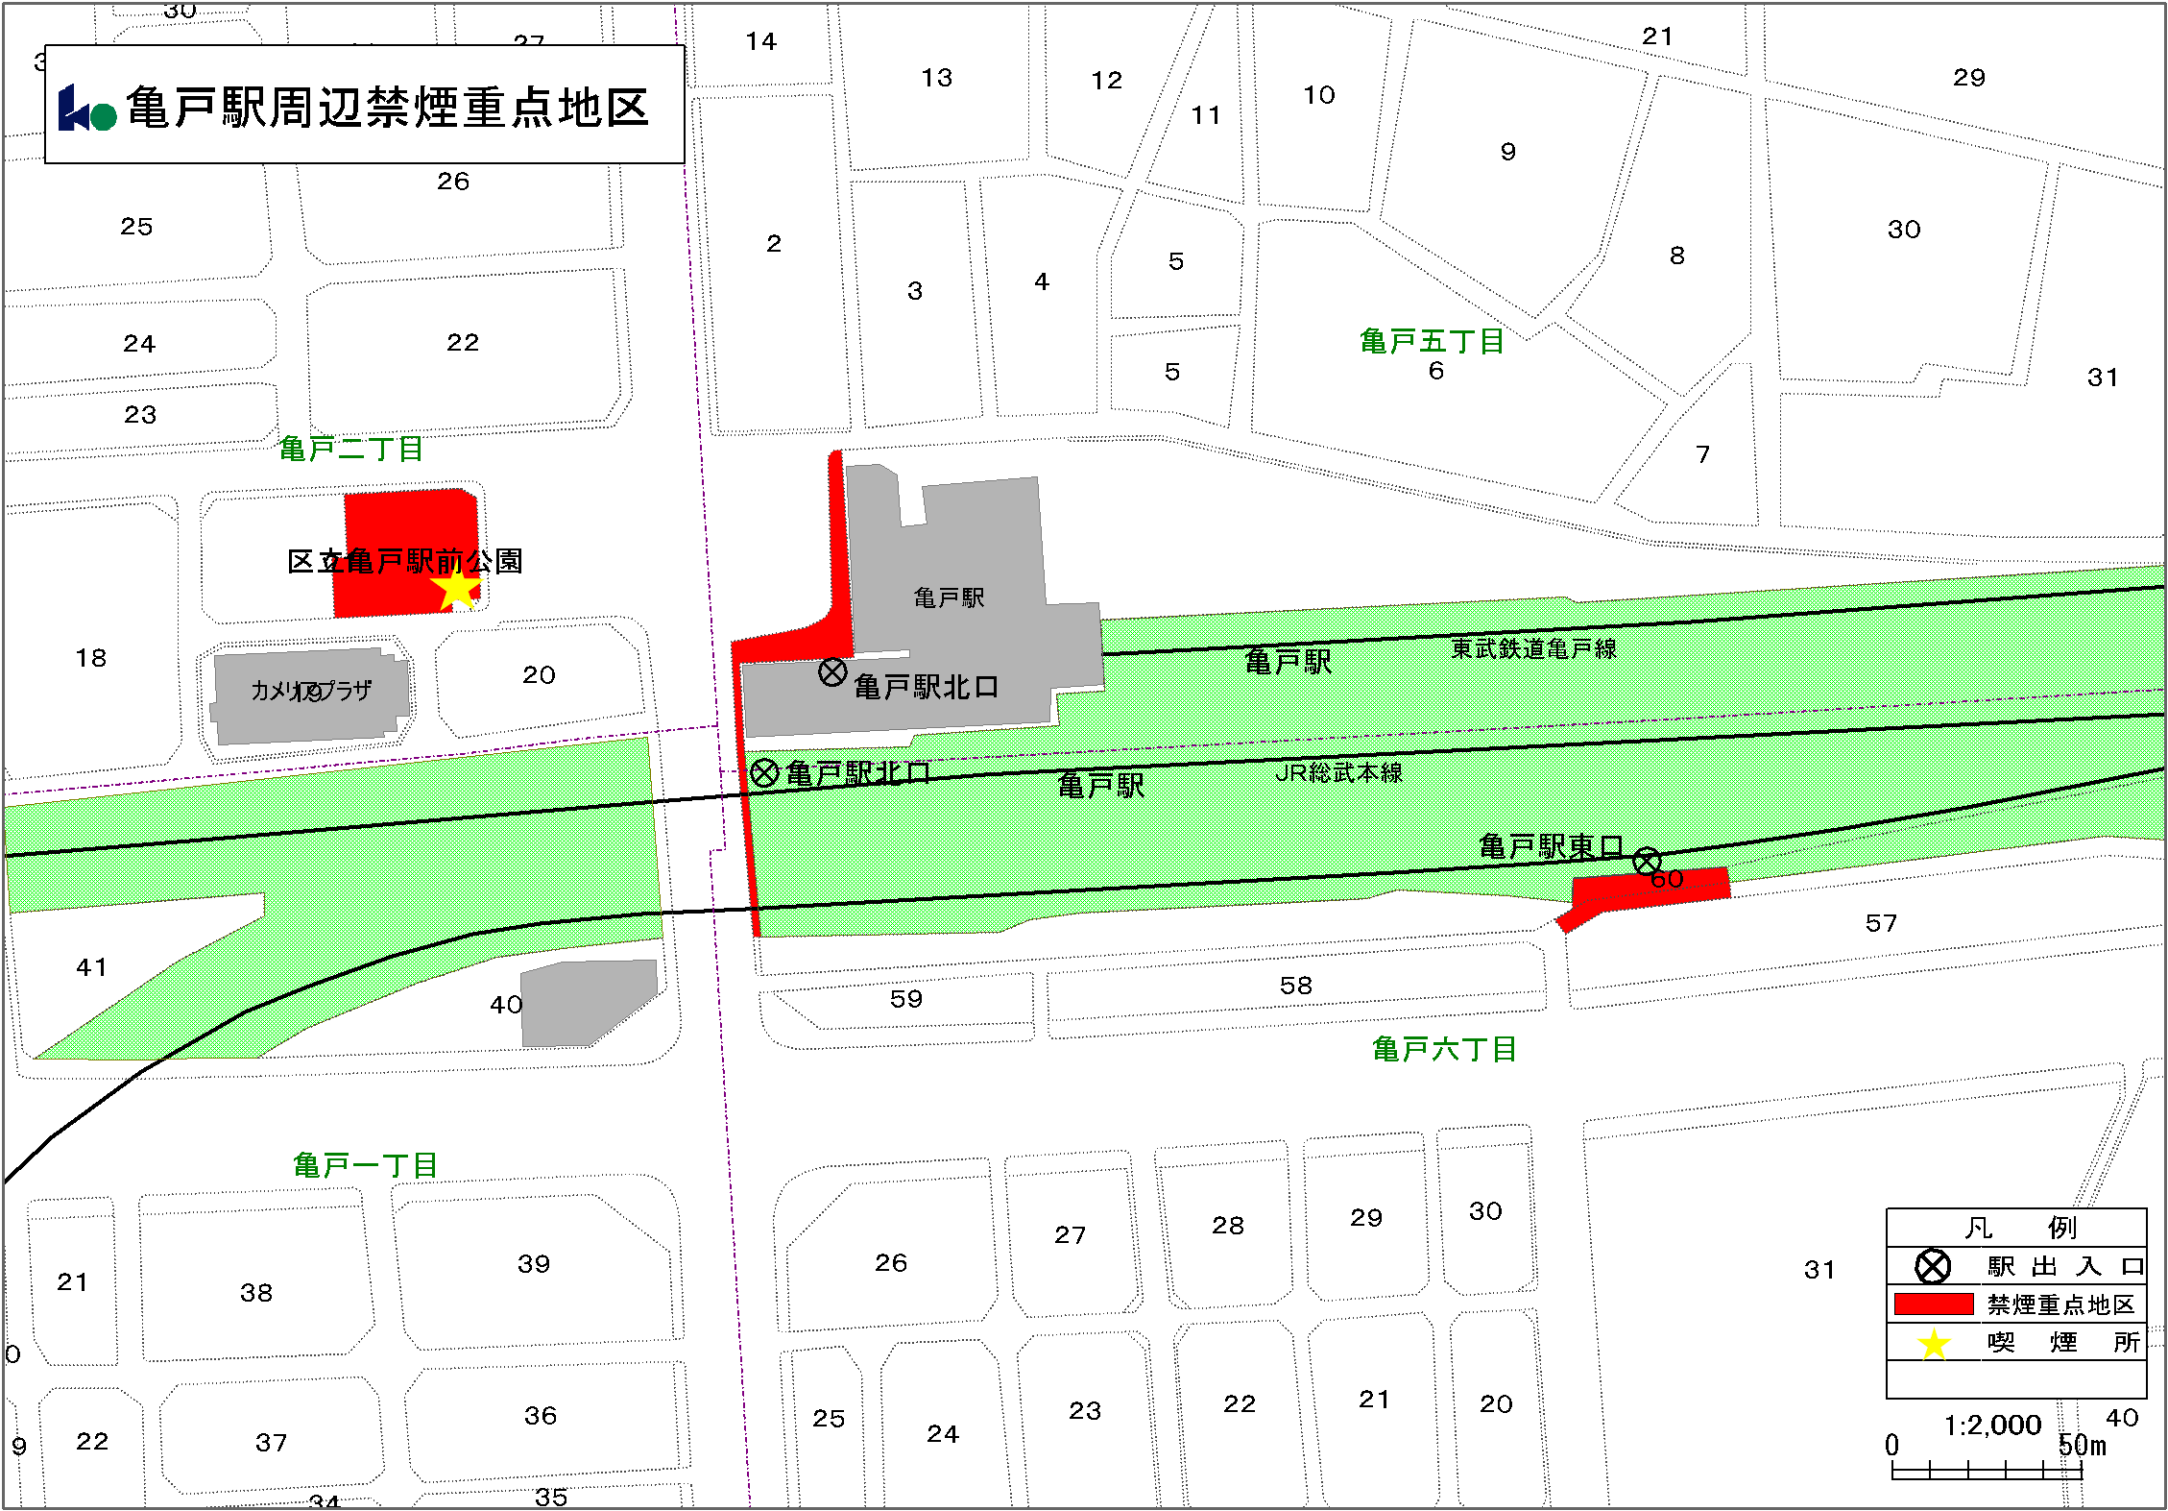

# 亀戸駅周辺禁煙重点地区

凡 例	
⊗	駅 出 入 口
■	禁煙重点地区
★	喫煙所