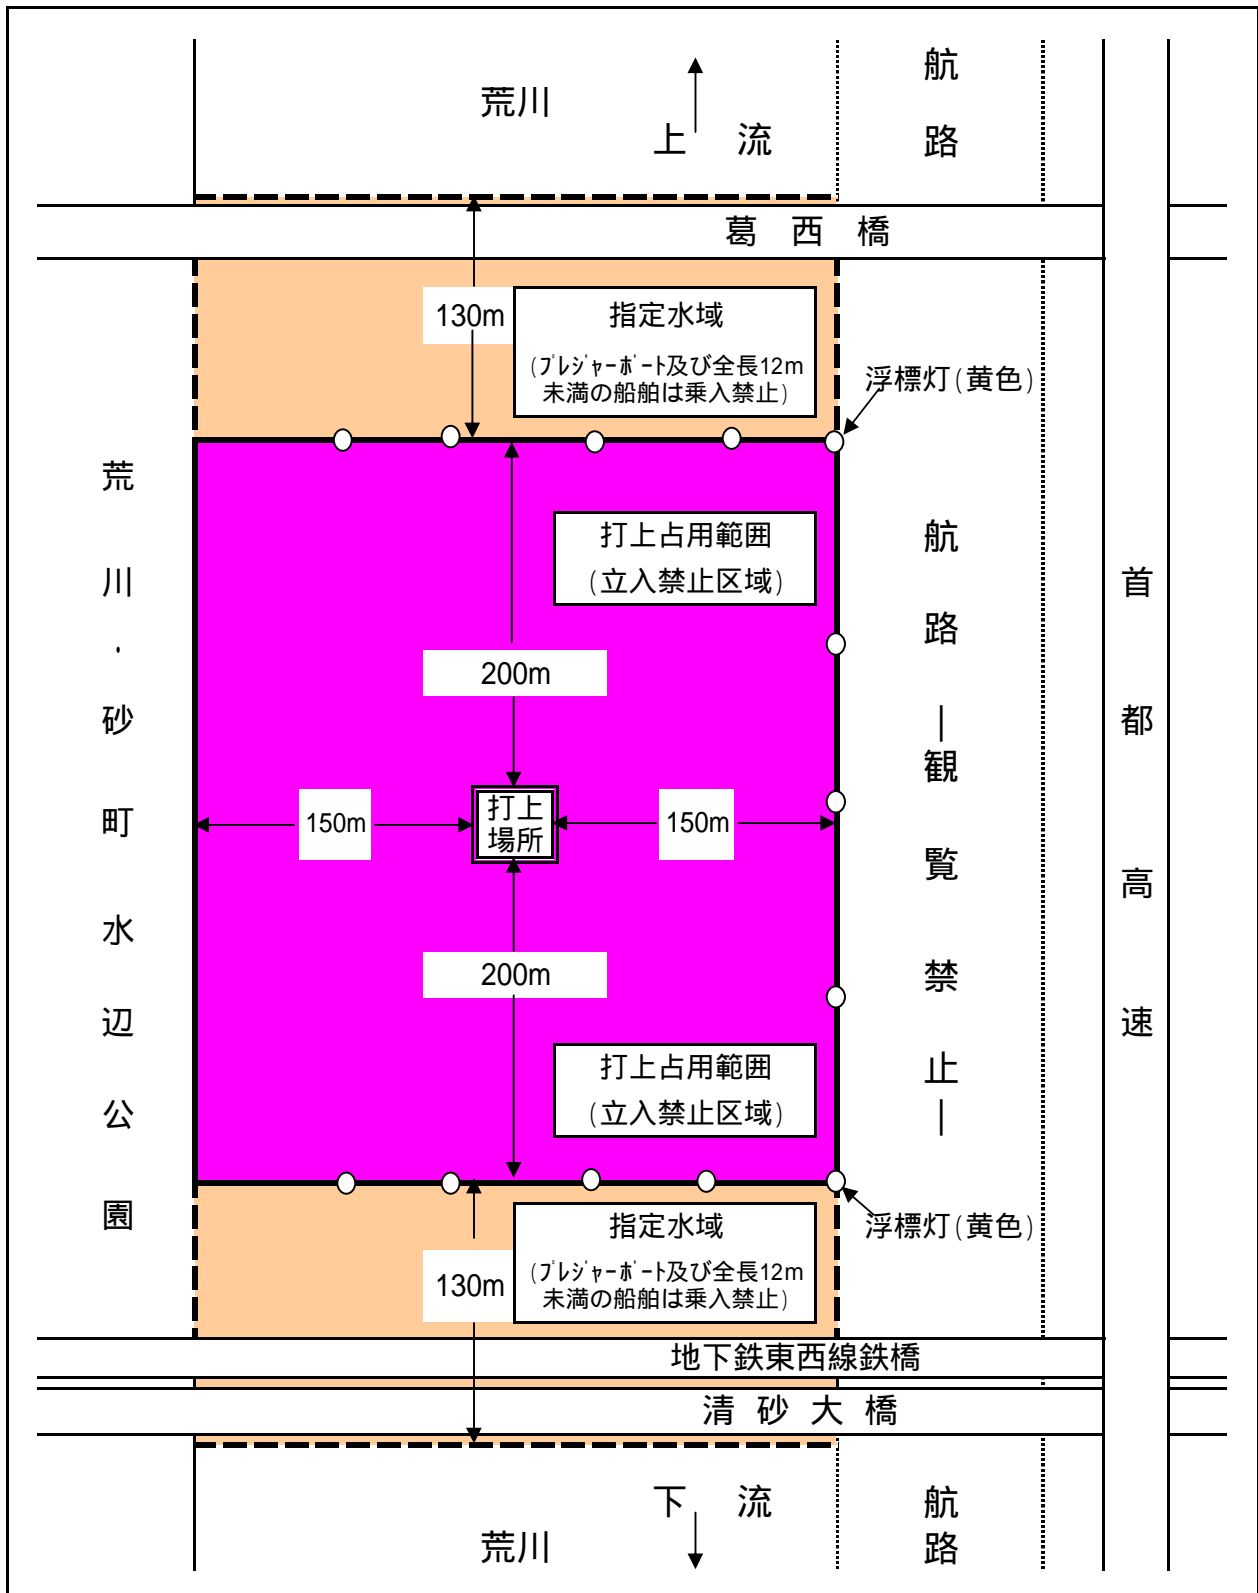

江東花火大会 - 水上規制 -

打上占用範囲は、すべての観覧船の立入を禁止します。

○ 浮標灯(黄色)13個で水面上に表示します。

指定水域では、プレジャーボート及び全長12m未満の船舶の乗り入れを禁止します。