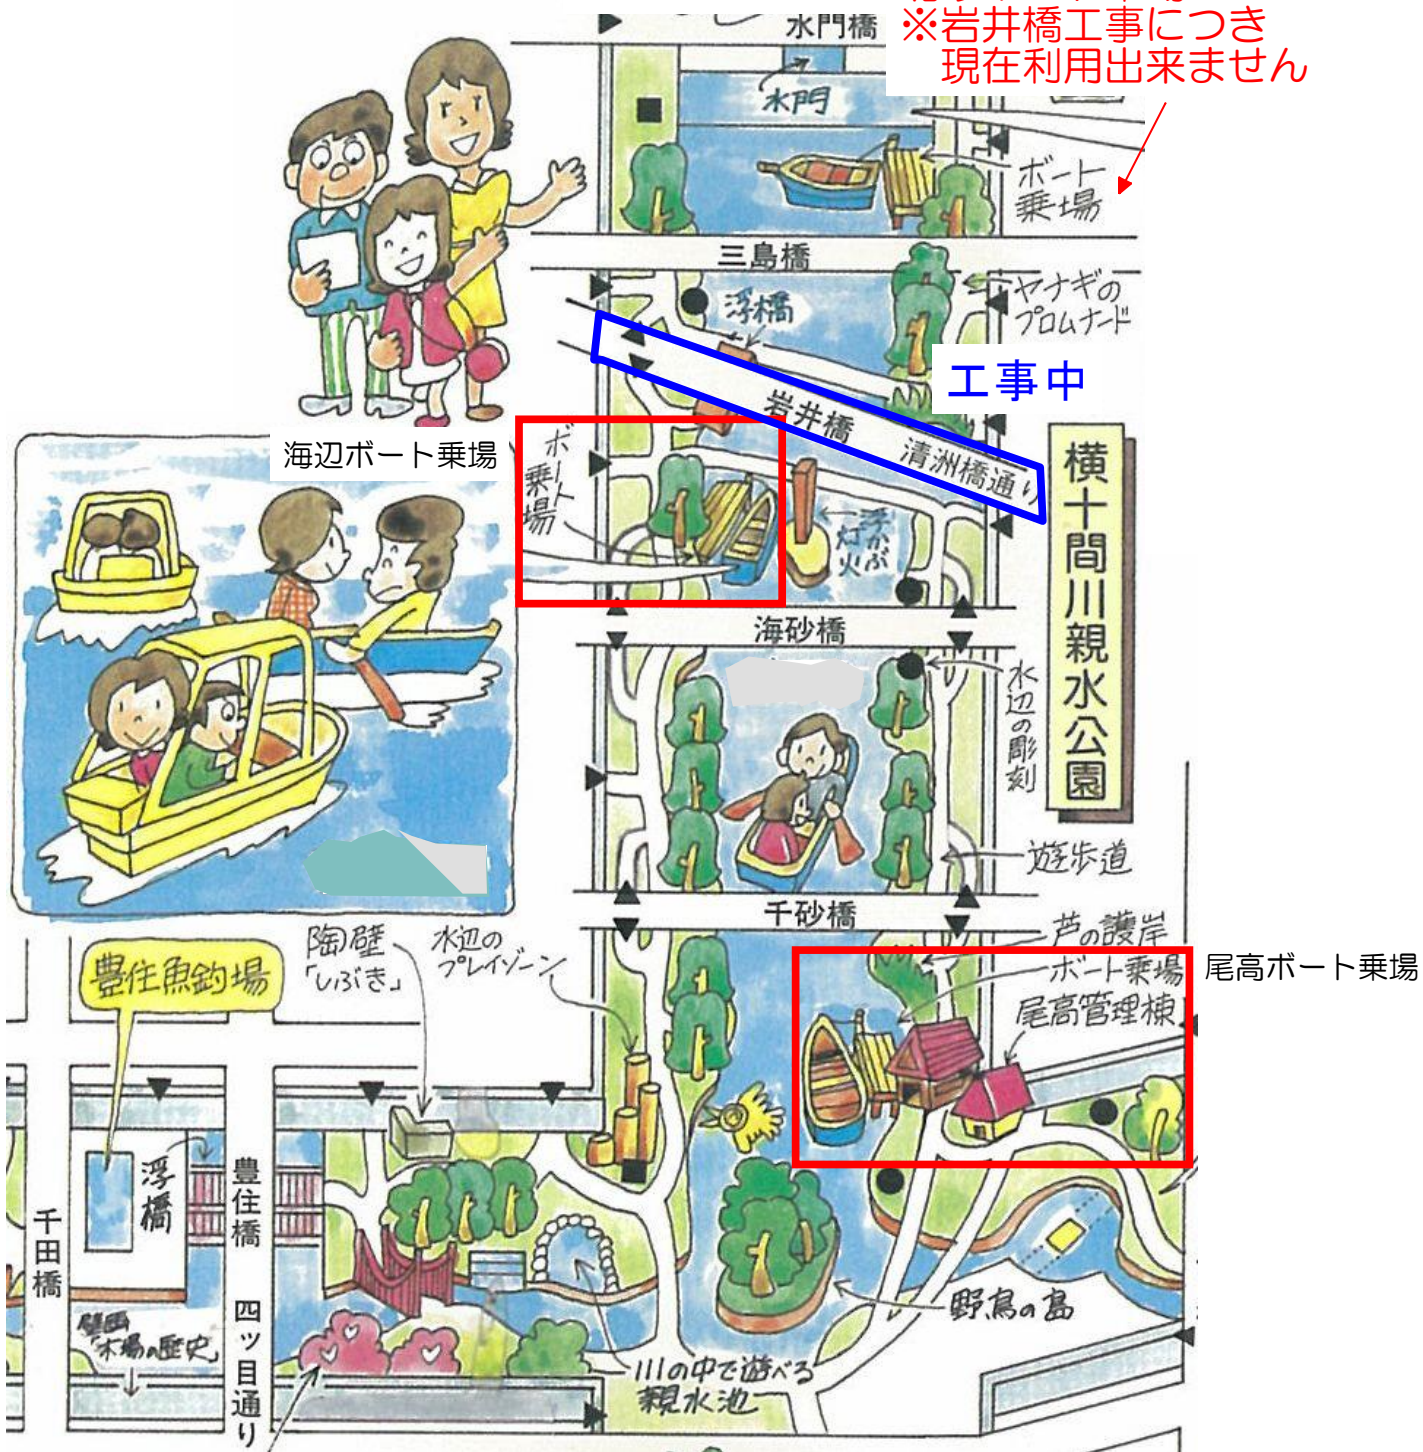

横十間川親水公園ボート場案内図

- 海辺ボート場乗場：海辺8地先
(目印：海砂橋)
- 尾高ボート場乗場：南砂1-1地先
(目印：尾高公園詰所)

北砂ボート乗場
※岩井橋工事につき
現在利用出来ません

※和船運行日とボート営業日が重なる日曜日は、ボートは尾高ボート乗場のみの営業となります。海辺ボート乗場は休場となります。