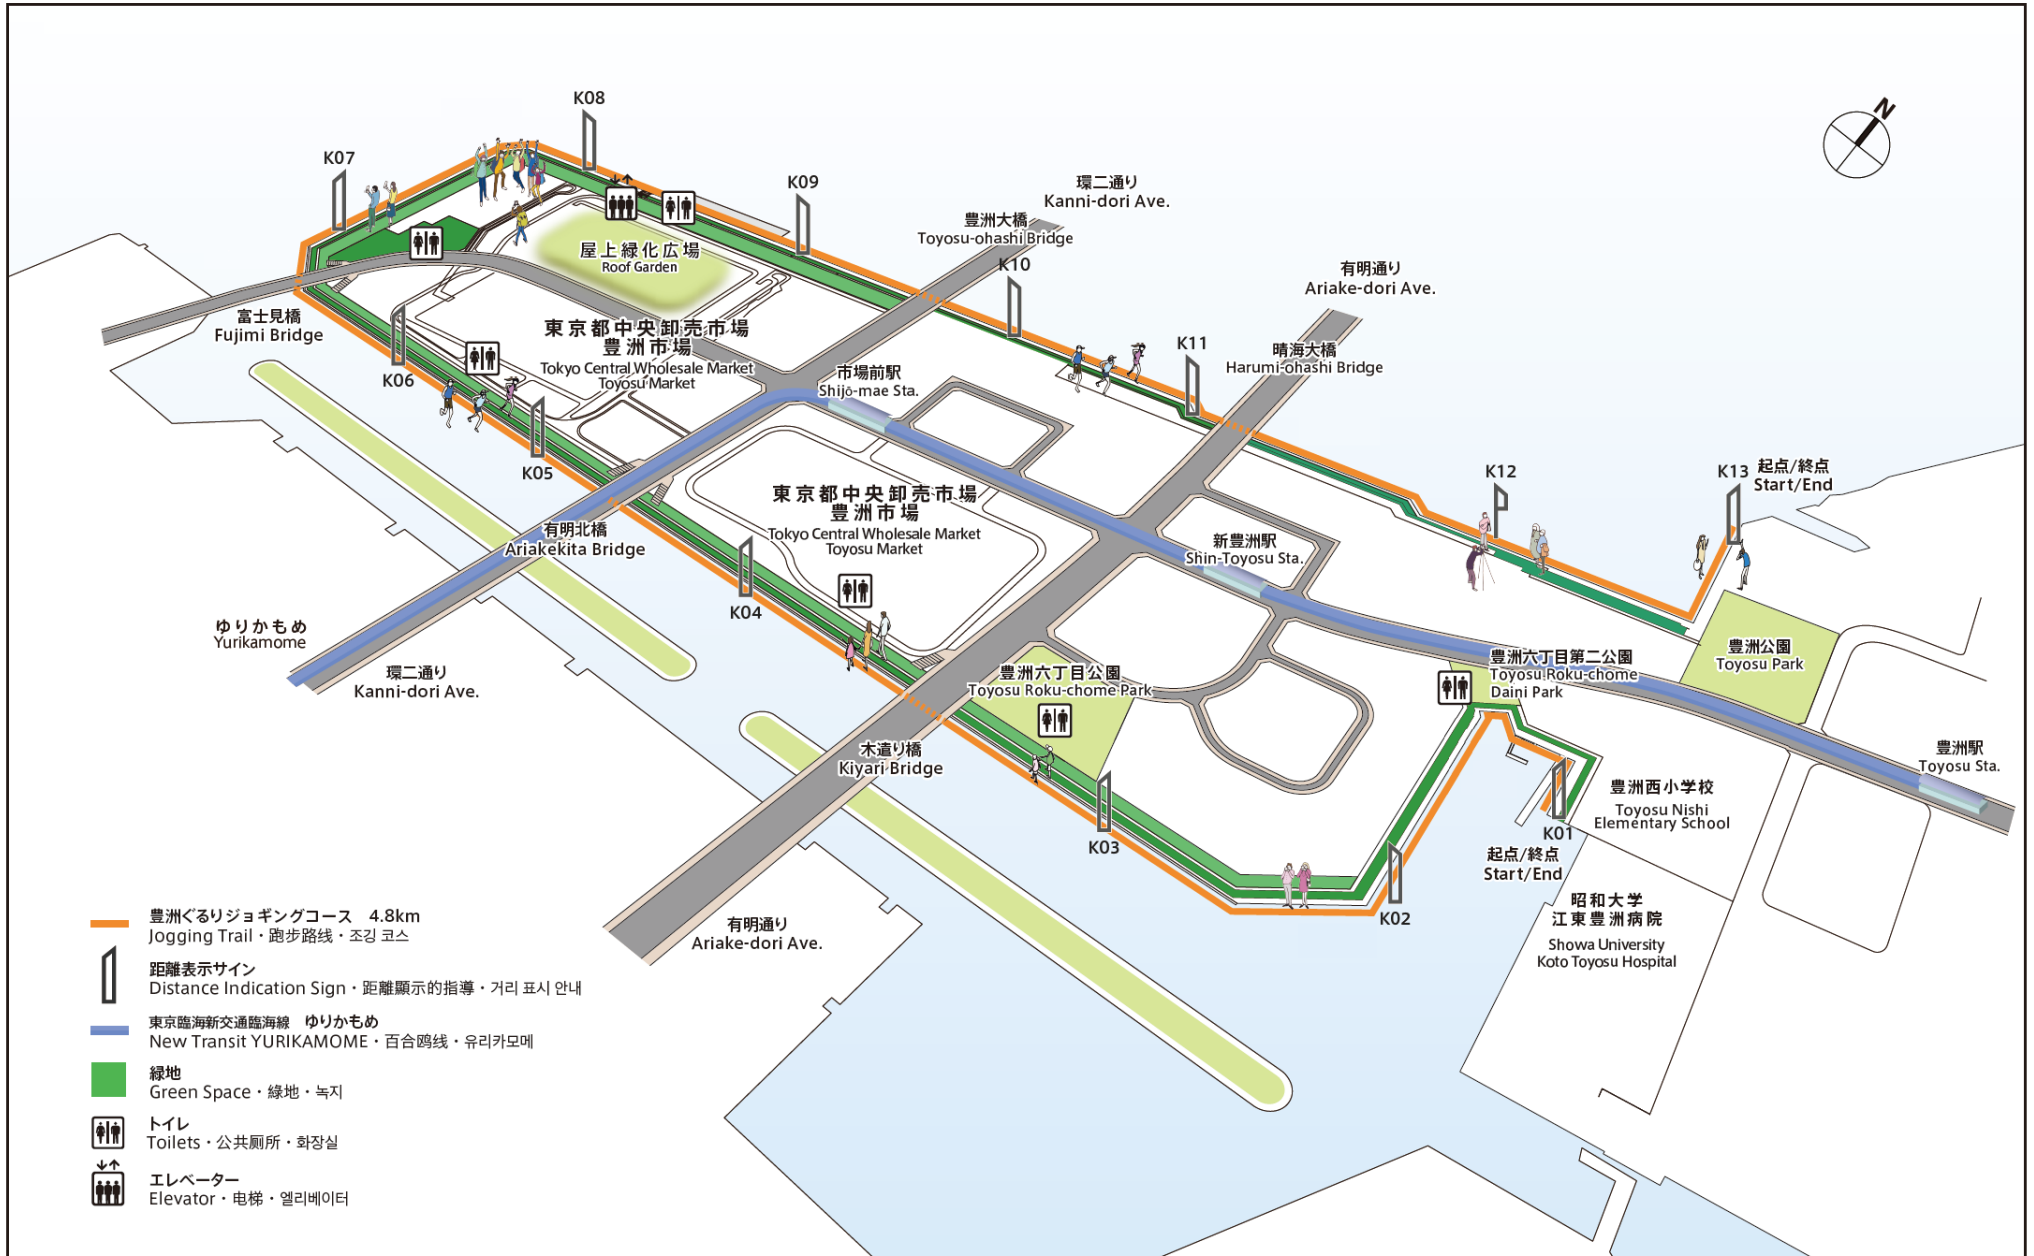

豊洲ぐるり公園 TOYOSU GURURI PARK

※晴海大橋歩道からは豊洲ぐるり公園にアクセスできないためご注意ください。