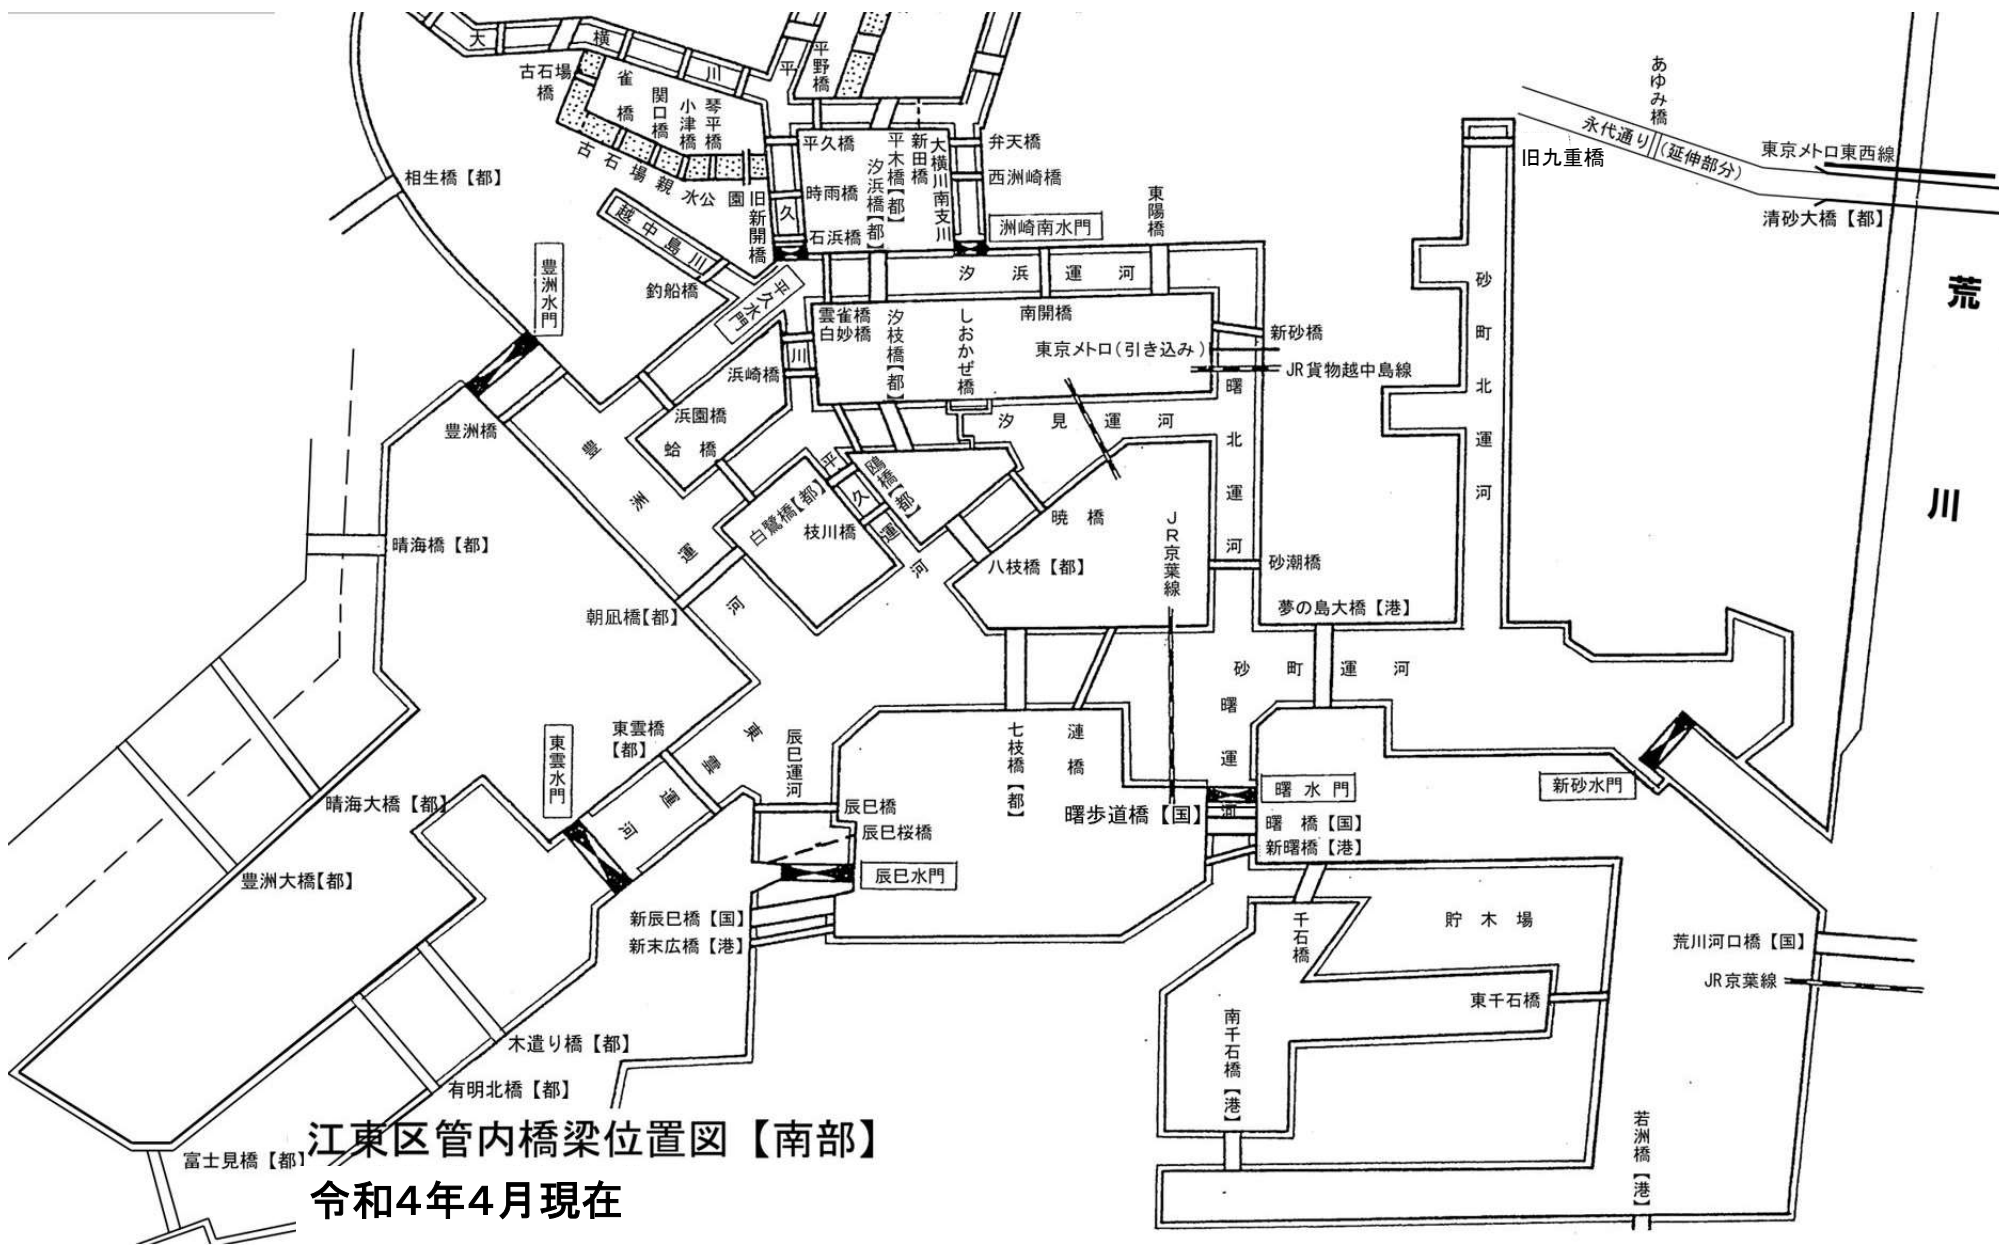

江東区管内橋梁位置図【北部】

令和4年4月現在

【南部】位置図へ

江東区管内橋梁位置図【南部】
令和4年4月現在