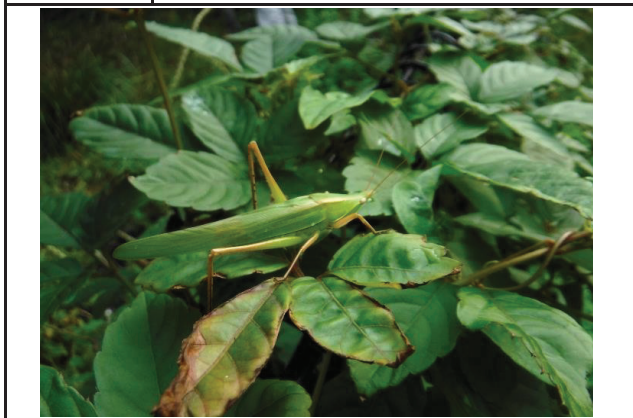

写真番号	4
写真表題	任意確認種
説明	クビキリギス
調査年月日	2018/10/17
調査地点	①釜屋掘公園PES
備考