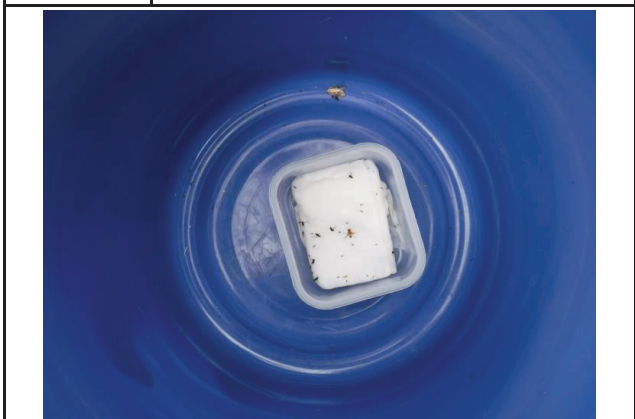

写真番号	23
写真表題	ライトトラップ調査
説明	採集状況
調査年月日	2018/10/19
調査地点	⑦荒川砂町水辺PES
備考