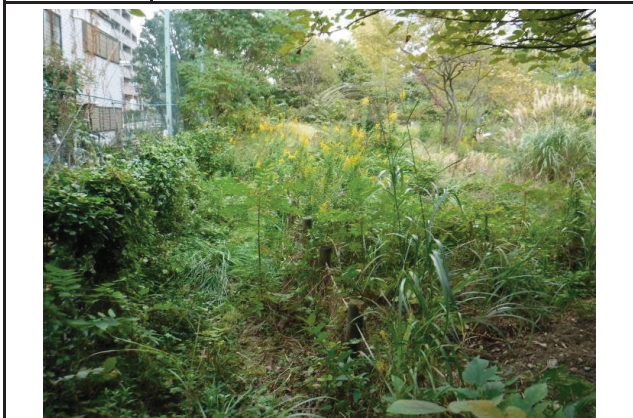

写真番号	2
写真表題	ベイトラップ調査
説明	設置環境
調査年月日	2018/10/18
調査地点	①釜屋掘公園PES
備考	

写真番号	3
写真表題	ベイトラップ調査
説明	採集状況
調査年月日	2018/10/18
調査地点	①釜屋掘公園PES
備考	

写真番号	4
写真表題	調査地全景
説明	樹林
調査年月日	2018/10/18
調査地点	②亀高小学校PES
備考	

写真番号	5
写真表題	調査地全景
説明	水田、池沼
調査年月日	2018/10/18
調査地点	②亀高小学校PES
備考	

写真番号	6
写真表題	ベイトラップ調査
説明	設置環境
調査年月日	2018/10/18
調査地点	②亀高小学校PES
備考	

調査項目: 昆虫類現況調査(秋季)

写真番号	7
写真表題	ベイトトラップ調査
説明	採集状況
調査年月日	2018/10/18
調査地点	②亀高小学校PES
備考	

写真番号	8
写真表題	調査地全景
説明	0
調査年月日	2018/10/18
調査地点	③清澄庭園
備考	

写真番号	9
写真表題	ベイトトラップ調査
説明	採集状況
調査年月日	2018/10/19
調査地点	③清澄庭園
備考	

写真番号	10
写真表題	調査地全景
説明	0
調査年月日	2018/10/18
調査地点	④富岡八幡宮
備考	

写真番号	11
写真表題	ベイトトラップ調査
説明	採集状況
調査年月日	2018/10/19
調査地点	④富岡八幡宮
備考	

写真番号	12
写真表題	調査地全景
説明	0
調査年月日	2018/10/18
調査地点	⑤仙台堀川公園PES
備考	

調査項目: 昆虫類現況調査(秋季)

写真番号	13
写真表題	ベイトトラップ調査
説明	設置環境
調査年月日	2018/10/18
調査地点	⑤仙台堀川公園PES
備考	

写真番号	14
写真表題	ベイトトラップ調査
説明	採集状況
調査年月日	2018/10/19
調査地点	⑤仙台堀川公園PES
備考	

写真番号	15
写真表題	調査地全景
説明	0
調査年月日	2018/10/18
調査地点	⑥荒川砂町水辺「砂村」PES
備考	