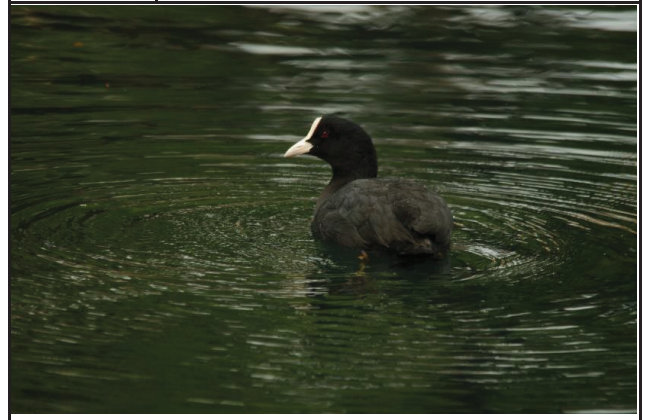

調査項目：鳥類現況調査

写真番号	1
写真表題	確認した注目種
説明	スズガモ
調査年月日	2019/1/29
調査地点	⑪新木場二丁目地先水面
備考	

写真番号	2
写真表題	確認した注目種
説明	ダイサギ
調査年月日	2018/9/26
調査地点	⑨荒川河川敷・水面
備考	

写真番号	3
写真表題	確認した注目種
説明	コサギ
調査年月日	2018/11/20
調査地点	⑩都立夢の島公園
備考	

写真番号	4
写真表題	確認した注目種
説明	オオバン
調査年月日	2018/11/19
調査地点	⑥横十間川親水公園
備考	

写真番号	5
写真表題	確認した注目種
説明	ヒメアマツバメ
調査年月日	2018/11/19
調査地点	②亀高小学校PES
備考	

写真番号	6
写真表題	確認した注目種
説明	イソシギ
調査年月日	2018/11/20
調査地点	⑨荒川河川敷・水面
備考	

調査項目：鳥類現況調査

写真番号	7
写真表題	確認した注目種
説明	トビ
調査年月日	2018/9/26
調査地点	⑨荒川河川敷・水面
備考	