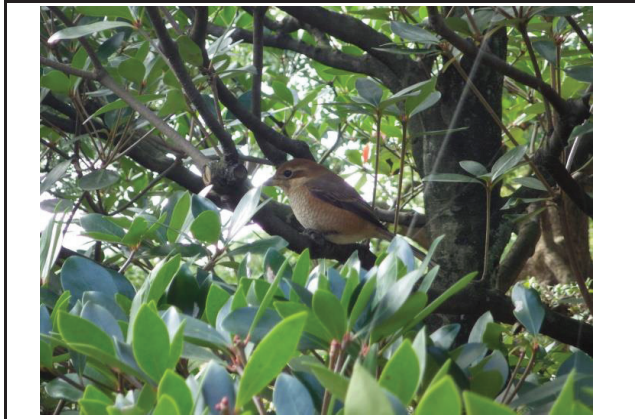

調査項目：鳥類現況調査

写真番号	1
写真表題	確認した注目種
説明	スズガモ
調査年月日	2019/1/29
調査地点	⑪新木場二丁目地先水面
備考	

写真番号	2
写真表題	確認した注目種
説明	ダイサギ
調査年月日	2018/9/26
調査地点	⑨荒川河川敷・水面
備考	

写真番号	3
写真表題	確認した注目種
説明	コサギ
調査年月日	2018/11/20
調査地点	⑩都立夢の島公園
備考	

写真番号	4
写真表題	確認した注目種
説明	オオバン
調査年月日	2018/11/19
調査地点	⑥横十間川親水公園
備考	

写真番号	8
写真表題	確認した注目種
説明	ツミ
調査年月日	2019/1/29
調査地点	③都立清澄庭園
備考	

写真番号	9
写真表題	確認した注目種
説明	オオタカ
調査年月日	2019/1/28
調査地点	②都立猿江恩賜公園
備考	

写真番号	10
写真表題	確認した注目種
説明	ノスリ
調査年月日	2019/1/29
調査地点	⑩都立夢の島公園
備考	

写真番号	11
写真表題	確認した注目種
説明	カワセミ
調査年月日	2019/1/28
調査地点	②都立猿江恩賜公園
備考	

写真番号	12
写真表題	確認した注目種
説明	モズ
調査年月日	2018/11/19
調査地点	③都立清澄庭園
備考	

調査項目：鳥類現況調査

写真番号	13
写真表題	確認した注目種
説明	イソヒヨドリ
調査年月日	2018/11/20
調査地点	⑨荒川河川敷・水面
備考	

写真番号	
写真表題	
説明	
調査年月日	
調査地点	
備考	