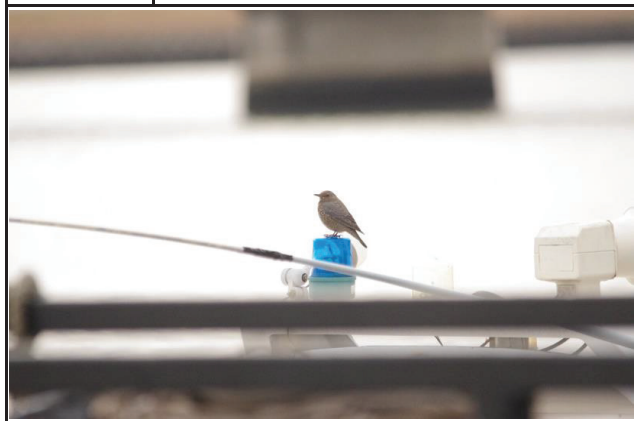

調査項目：鳥類現況調査

写真番号	13
写真表題	確認した注目種
説明	イソヒヨドリ
調査年月日	2018/11/20
調査地点	⑨荒川河川敷・水面
備考