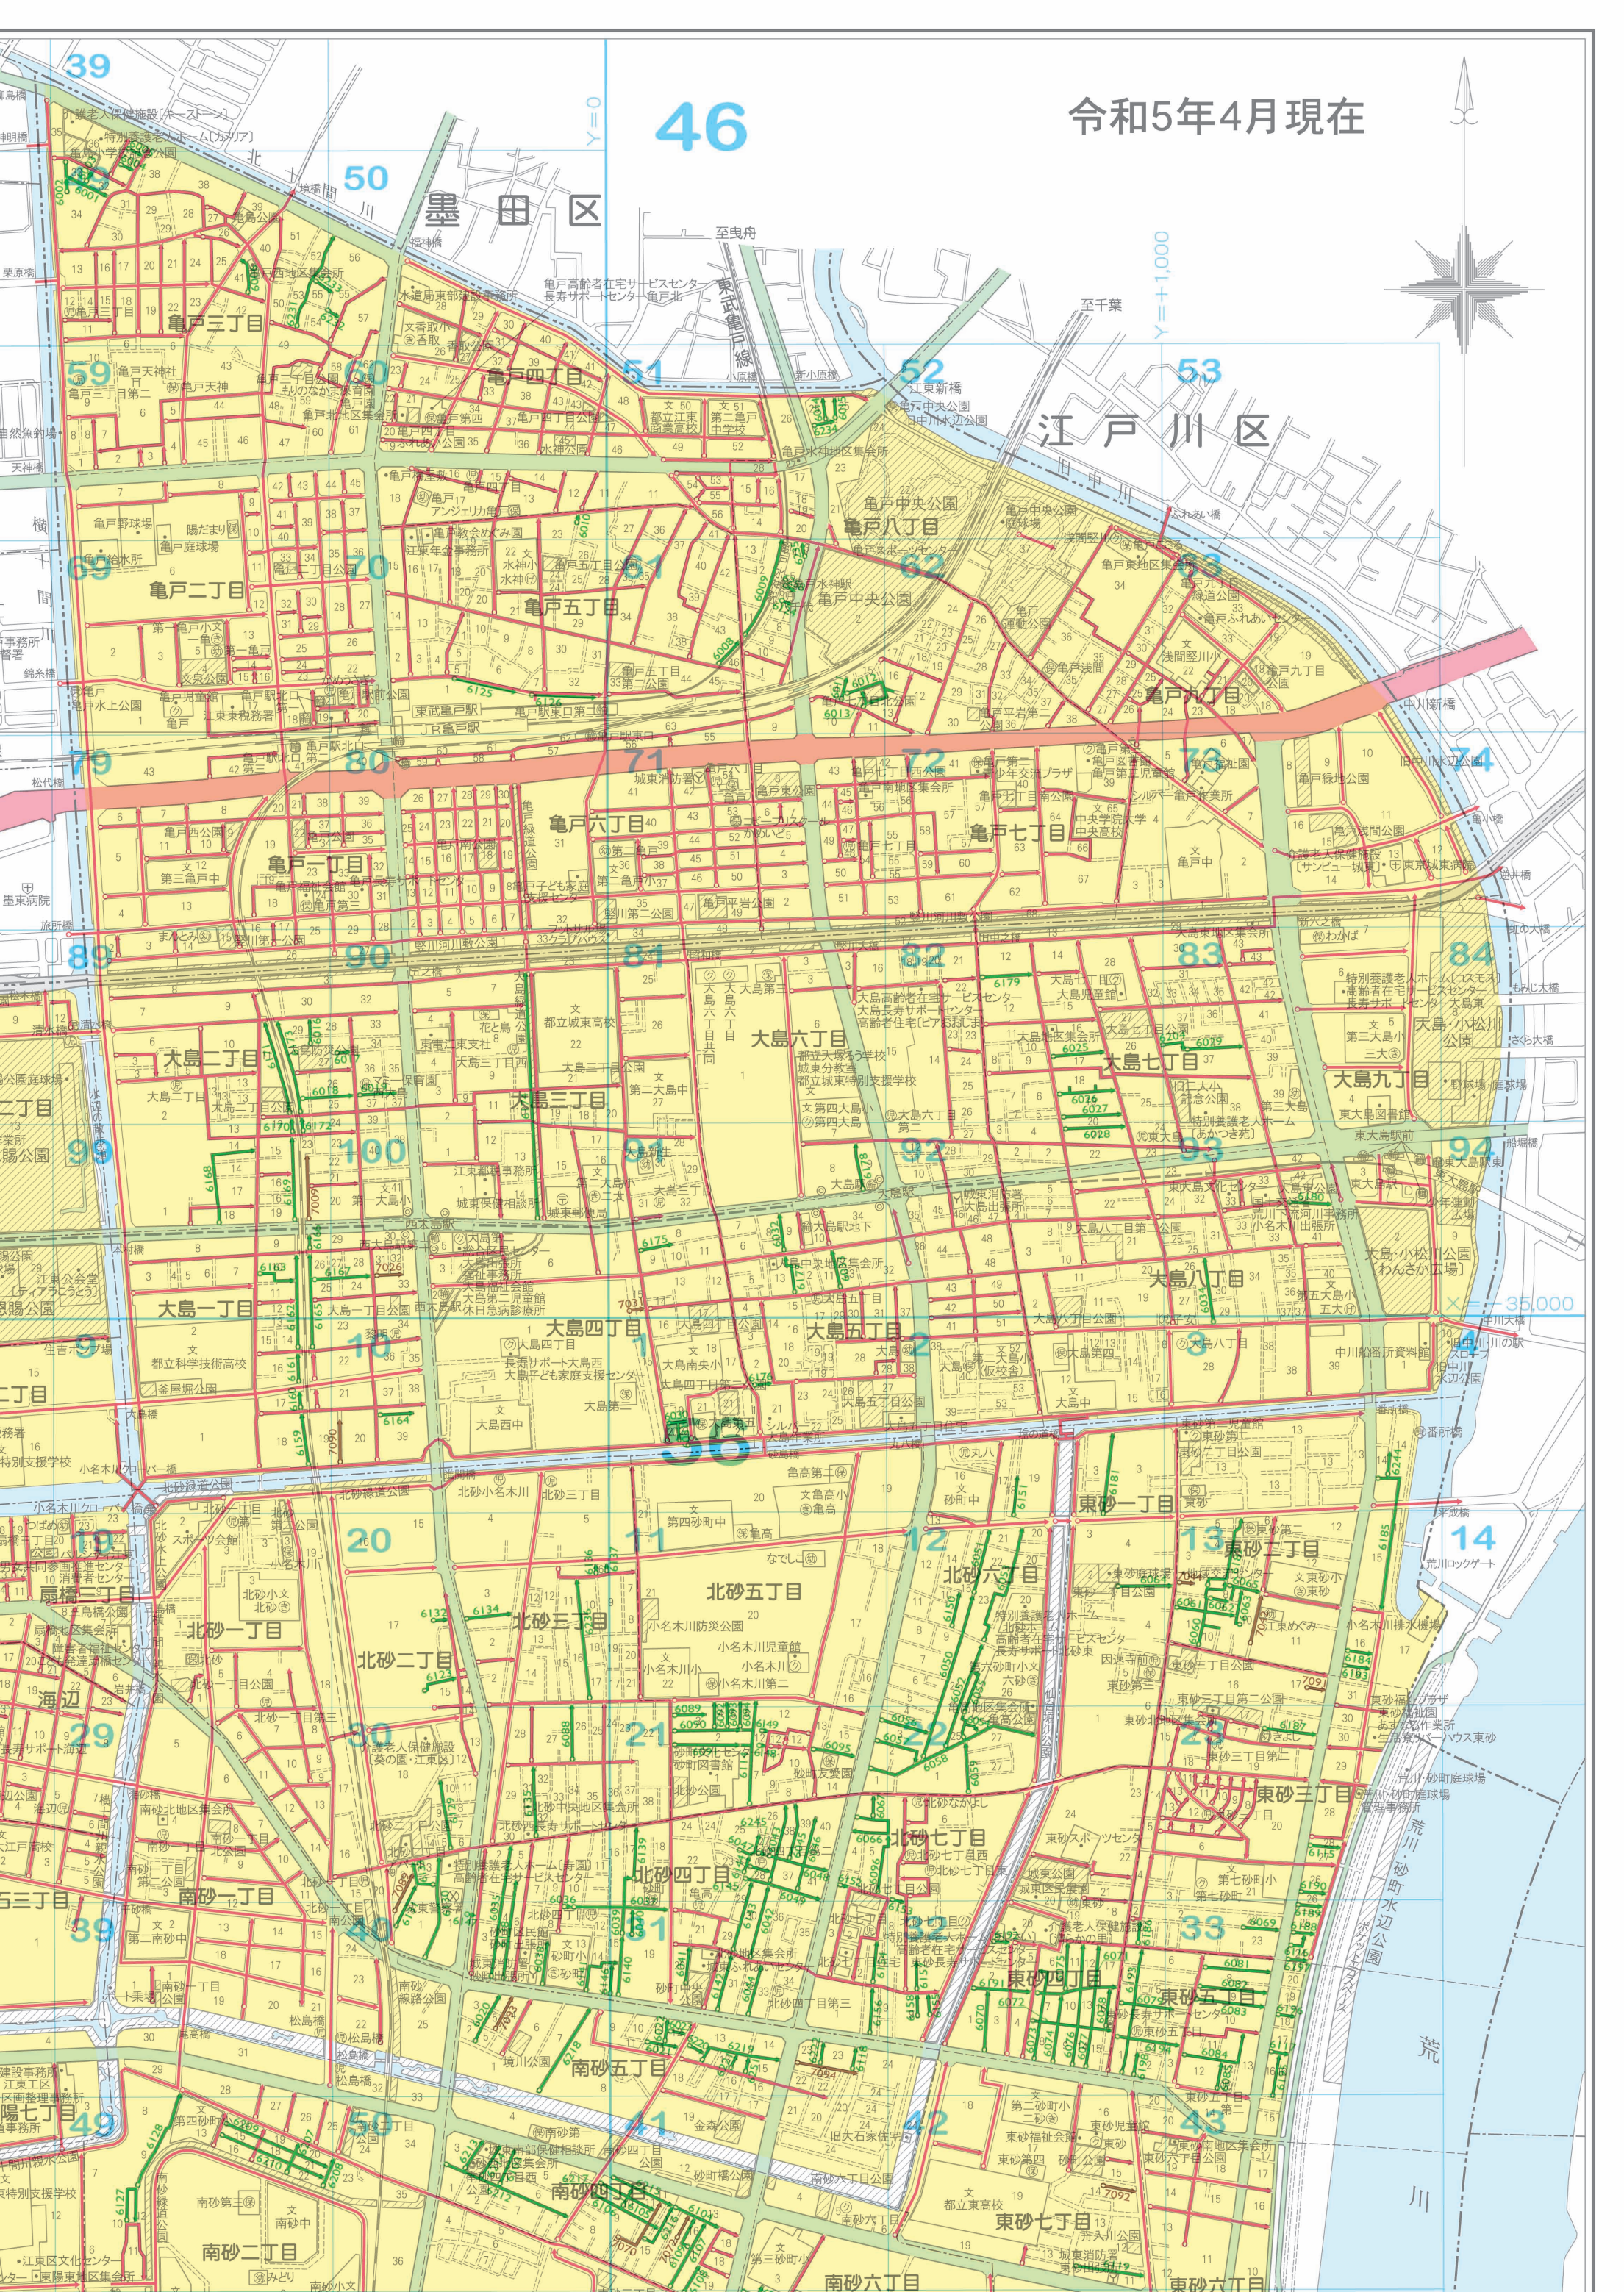

令和5年4月現在

46

墨田区

江戸川区

Y=0

Y=+1,000

X=-35,000

荒川