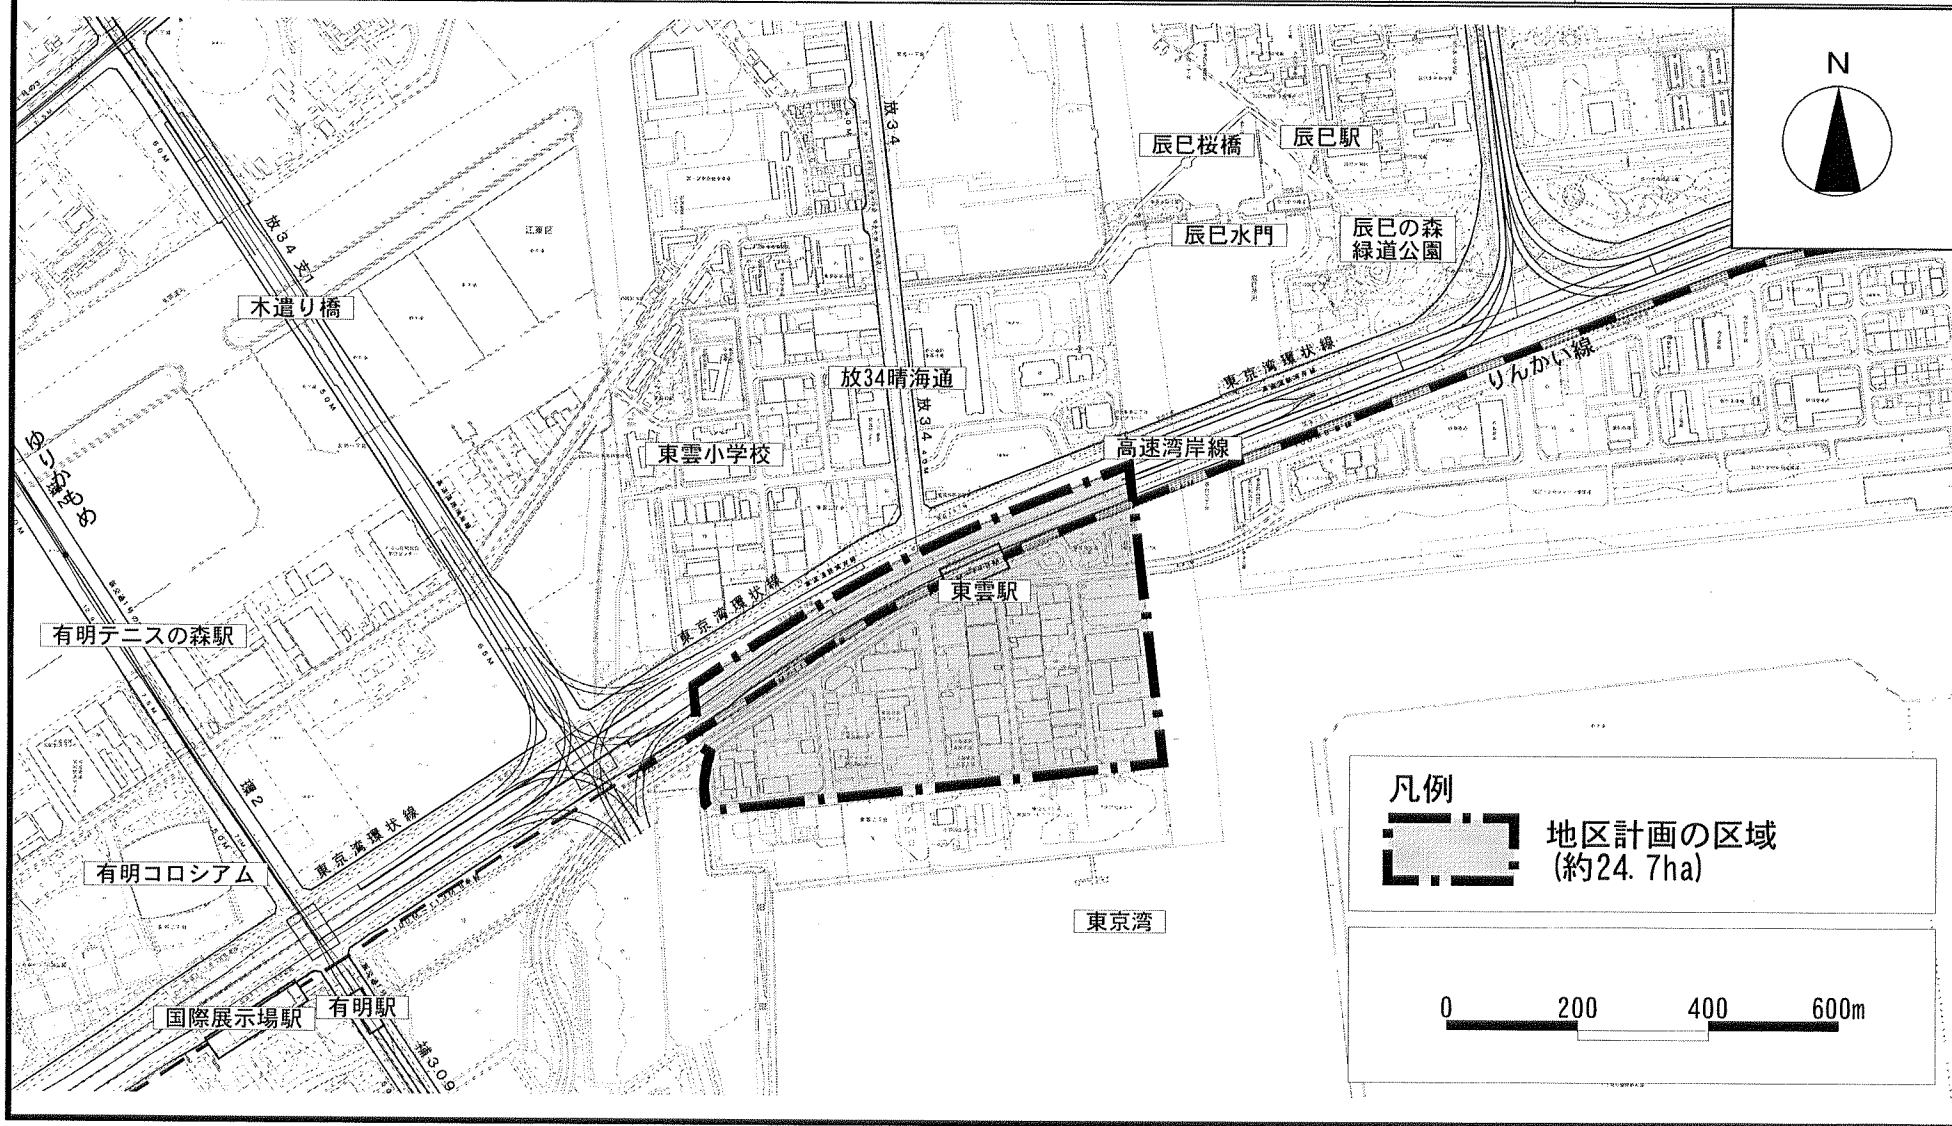

東京都市計画地区計画  
東雲二丁目南地区地区計画

位置図

〔江東区決定〕

## 東雲二丁目南地区地区計画

## 計画図

(江東区決定)

凡	例
地区計画区域 (地区整備計画区域)	
壁面の位置の制限 (道路境界線から1m以上)	

0 100 200 300m