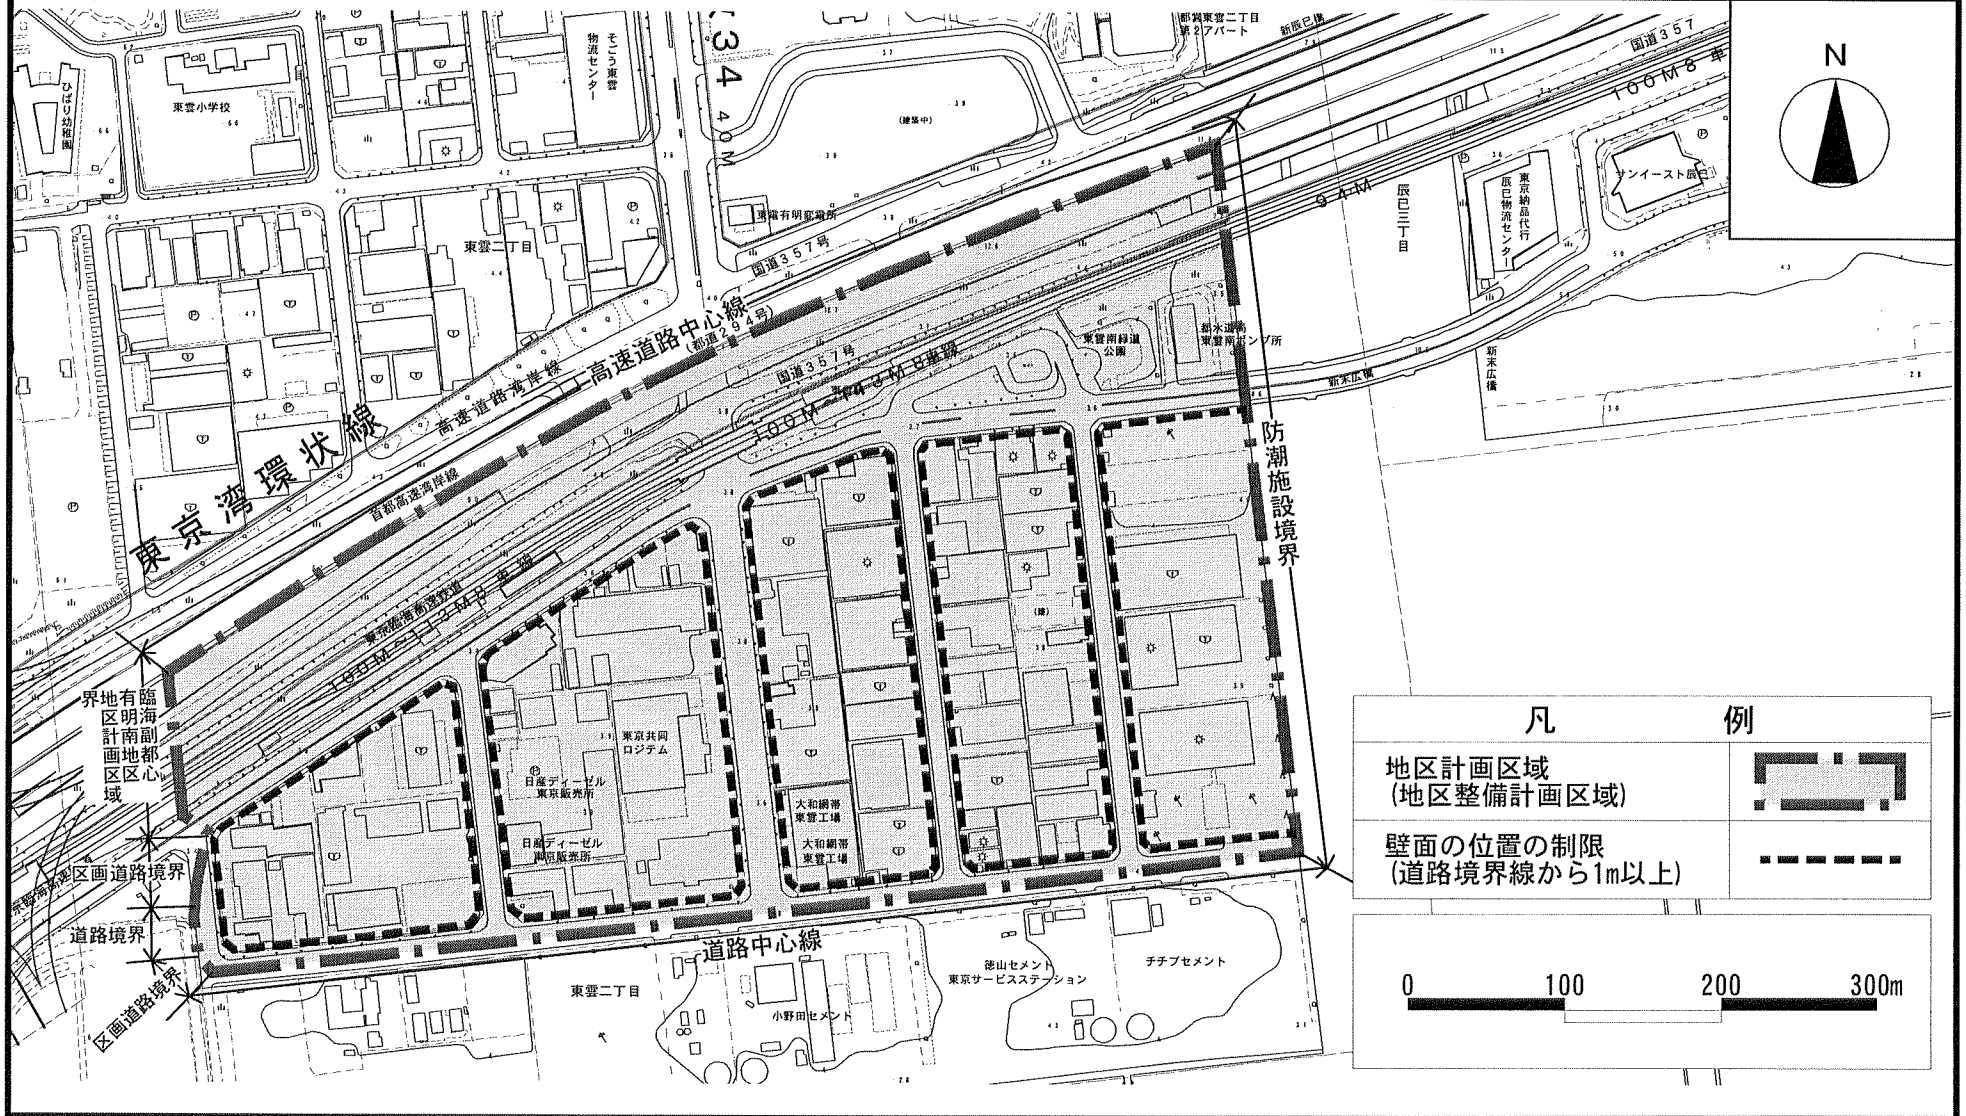

東京都市計画地区計画  
東雲二丁目南地区地区計画

位置図

〔江東区決定〕

## 東雲二丁目南地区地区計画

## 計画図

(江東区決定)

凡	例
地区計画区域 (地区整備計画区域)	
壁面の位置の制限 (道路境界線から1m以上)	

0 100 200 300m