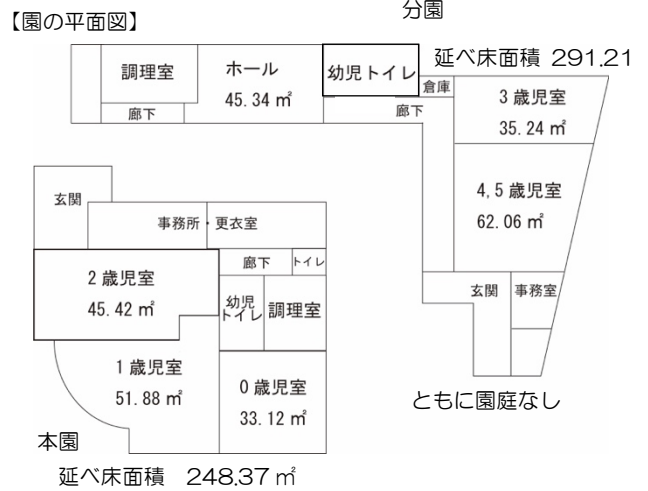

スターチス
保育園(本園)
STATICE NURSERY

本園：0・1・2歳児

1. 【住所】 本園：江東区東陽3-27-32 玉河ビル3F
   分園：江東区木場5-11-15 ウィステリア新倉3F
2. 【電話番号】 本園：03-6666-3883
   分園：03-5809-9969
3. 【開設年月日】平成29年4月1日
4. 【運営法人】一般社団法人スターチス
5. 【定員】

本園			分園			
0歳児 もも	1歳児 すみれ	2歳児 さくら	3歳児 ばら	4歳児 ゆり	5歳児 ひまわり	合計
6人	15人	15人	15人	15人	15人	81人

1. 【受け入れ開始月齢等】4か月～
2. 【開所時間】7:30～18:30
3. 【延長保育時間】18:30～19:30
4. 【延長保育受け入れ開始月齢】1歳児クラス～
5. 【スポット延長保育料金】10分 100円～
6. 【延長保育時の補食、夕食の提供】補食：適宜 夕食：希望者のみ300円
7. 【実施している子育て支援事業】緊急一時保育・子育て相談室・マイ保育園

【1日の保育スケジュール】

0・1・2歳児		3・4・5歳児
活動内容	時間(目安)	活動内容
開園・順次登園	7:30	開園・順次登園
合同保育		合同保育
朝の会・おやつ	9:30	朝の会・おやつ
午前の活動		午前の活動
給食	11:30	
	12:00	給食
着替え・お昼寝	12:30	
	13:00	お昼寝
おやつ・活動	15:00	おやつ・活動
帰りの会	16:30	帰りの会
順次降園		順次降園
延長保育	18:30	延長保育
保育終了	19:30	保育終了

スターチス
保育園(分園)
STATICE NURSERY

分園：3・4・5歳児

1. 【園へのアクセス】 本園：東京メトロ東西線東陽町駅 2分
   分園：東京メトロ東西線木場駅 1分

【年間行事予定】

月	行事	月	行事
4月	入園・進級祝会	10月	うんどう会 歯科検診
5月	健康診断 春の遠足	11月	健康診断 保育参観 勤労感謝訪問
6月	歯科検診 保育参観	12月	お店屋さんごっこ クリスマス会 餅つき
7月	夏祭り プール開き	1月	初詣 新年子ども会
8月	お泊り保育 (5歳児)	2月	豆まき お楽しみ会 (発表会)
9月	引渡し訓練	3月	ひな祭り 遠足 卒園式

※子ども達に負担の無いように行事を設定しています。

※年間を通して誕生会・避難訓練・身体測定があります。