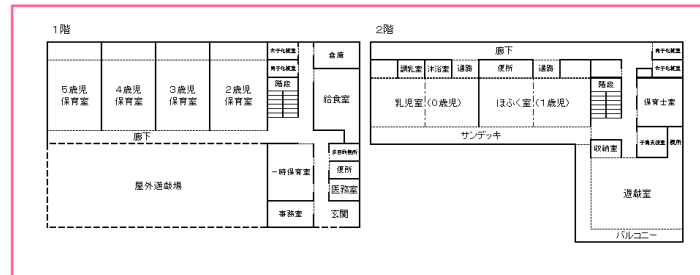

・非定型一時保育 ・緊急一時保育

【1日のスケジュール】

0歳児		1～2歳児		3～5歳児	
時間	活動内容	時間	活動内容	時間	活動内容
7:15	開園	7:15	開園	7:15	開園
8:30	順次登園・視診	8:30	順次登園・視診	8:30	順次登園・視診
9:30	自由遊び	9:30	自由遊び	9:30	自由遊び
9:30	礼拝・おやつ	10:00	礼拝・おやつ	10:00	礼拝・おやつ
10:00	設定保育	10:15	設定保育	10:15	設定保育
11:00	給食	11:10	給食	11:30	給食
12:00	午睡	12:30	午睡	13:00	午睡
15:00	目覚めおやつ	15:00	目覚めおやつ	15:00	目覚めおやつ
16:00	帰りの会 順次降園	16:00	帰りの会 順次降園	16:00	帰りの会 順次降園
18:15	保育終了	16:30	1～2歳児合同保育	16:30	3～5歳児合同保育
		18:15	1時間延長保育・補食 1～5歳児合同保育		
		19:15	2時間延長保育		
		20:15	保育終了		

【園へのアクセス】

- ・東京メトロ有楽町線 豊洲駅より 徒歩19分
- ・東京メトロ東西線 木場駅より 徒歩20分
- ・京葉線 潮見駅より 徒歩10分

【園の平面図】

【年間行事予定】

4月	5月	6月	7月
入園式	親子遠足(3～5歳児) 健康診断	保育参観(3～5歳児) お店屋さんごっこ 歯科検診 保育懇談会	夏まつり プール開き
8月	9月	10月	11月
プールじまい	防災引き渡し・ 避難訓練	運動会 芋掘り遠足(4～5歳児) 健康診断 スイートポテト作り (4～5歳児) 秋の遠足 ハロウィン	手作りクッキング (3歳児) 保育参観(0～2歳児) 個人面談 収穫感謝祭
12月	1月	2月	3月
手作りクッキング (4～5歳児) クリスマス会 クリスマス会食 年末年始休み	おもちゃつき 観劇会	節分 歯科検診 保育懇談会 (0～2歳児)	お別れ遠足(5歳児) 卒園式 お別れ会