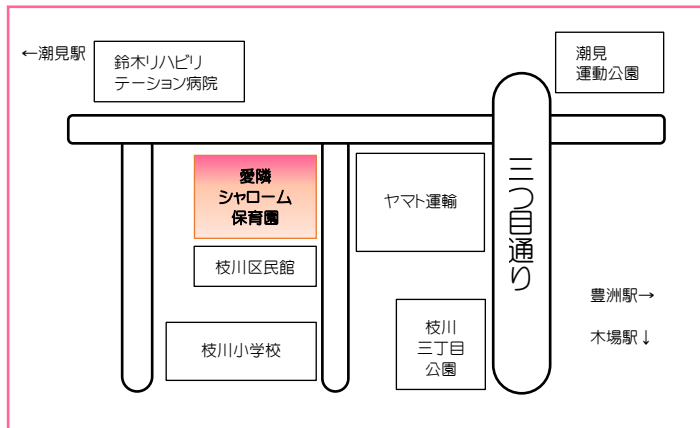

【受け入れ開始月齢等】 生後57日～

【開所時間】 7時15分～20時15分

【延長保育時間】 18時15分～20時15分

【延長保育受け入れ開始月齢】 1歳児クラス～

【スポット延長保育料】 400円/1時間
 800円/2時間

【延長保育時の補食の提供(料金体系)】

・補食有 延長保育料に含む

【実施している子育て支援事業】

・非定型一時保育 ・緊急一時保育

【1日のスケジュール】

0歳児		1～2歳児		3～5歳児	
時間	活動内容	時間	活動内容	時間	活動内容
7:15	開園	7:15	開園	7:15	開園
8:30	順次登園・視診	8:30	順次登園・視診	8:30	順次登園・視診
9:30	自由遊び	9:30	自由遊び	9:30	自由遊び
9:30	礼拝・おやつ	10:00	礼拝・おやつ	10:00	礼拝・おやつ
10:00	設定保育	10:15	設定保育	10:15	設定保育
11:00	給食	11:10	給食	11:30	給食
12:00	午睡	12:30	午睡	13:00	午睡
15:00	目覚めおやつ	15:00	目覚めおやつ	15:00	目覚めおやつ
16:00	帰りの会 順次降園	16:00	帰りの会 順次降園	16:00	帰りの会 順次降園
18:15	保育終了	16:30	1～2歳児合同保育	16:30	3～5歳児合同保育
		18:15	1時間延長保育・補食 1～5歳児合同保育		
		19:15	2時間延長保育		
		20:15	保育終了		

【園へのアクセス】

- ・東京メトロ有楽町線 豊洲駅より 徒歩19分
- ・東京メトロ東西線 木場駅より 徒歩20分
- ・京葉線 潮見駅より 徒歩10分

【園の平面図】

【年間行事予定】

4月	5月	6月	7月
入園式	親子遠足(3～5歳児) 健康診断	保育参観(3～5歳児) お店屋さんごっこ 歯科検診 保育懇談会	夏まつり プール開き
8月	9月	10月	11月
プールじまい	防災引き渡し・ 避難訓練	運動会 芋掘り遠足(4～5歳児) 健康診断 スイートポテト作り (4～5歳児) 秋の遠足 ハロウィン	手作りクッキング (3歳児) 保育参観(0～2歳児) 個人面談 収穫感謝祭
12月	1月	2月	3月
手作りクッキング (4～5歳児) クリスマス会 クリスマス会食 年末年始休み	おもちゃつき 観劇会	節分 歯科検診 保育懇談会 (0～2歳児)	お別れ遠足(5歳児) 卒園式 お別れ会

窓から園庭が見え、とても明るい部屋です。

【よく使う公園、散歩コース】

潮見運動公園、枝川三丁目公園、さざなみ公園など、園の周りにはたくさんの公園があります。
 また、しおかぜ橋からは電車に手を振ったりしています。