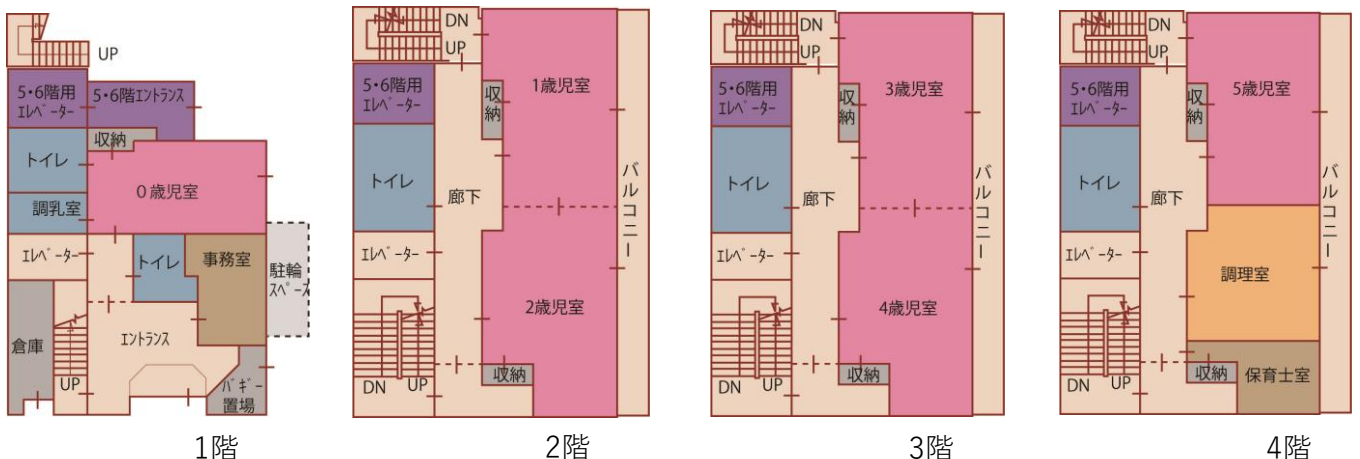

【運営に関するお問い合わせ】

株式会社さくらさくみらい 03-6457-9539

【入園に関するお問い合わせ】

江東区役所 保育課入園係 03-3647-4934