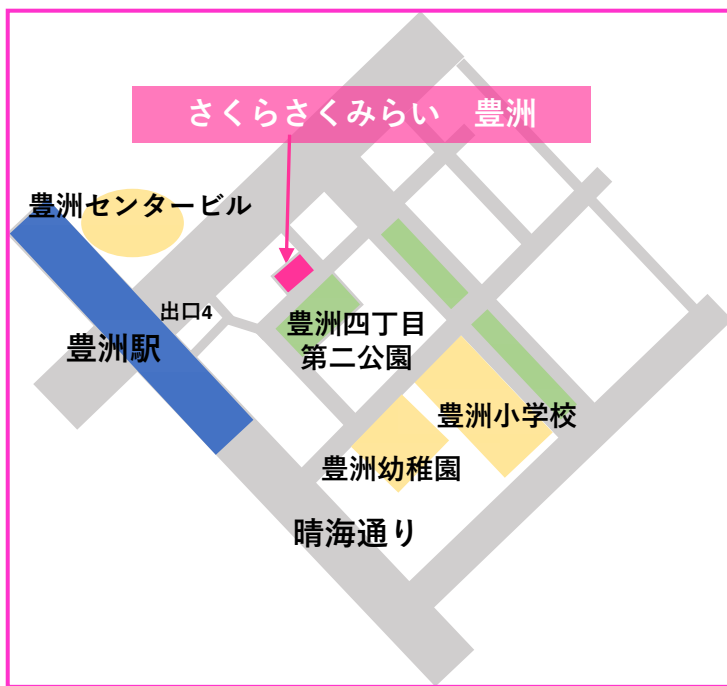

【月極延長保育料金】区立保育園に準ずる

（「江東区立保育園等入園のしおり」参照）

【スポット延長料金】延長料金 400円 / 1時間

【補食・夕食】延長保育時、補食のみ提供

（料金は延長保育料に含む）

【子育て支援事業】

緊急一時保育・障害児保育・子育て相談

東京メトロ有楽町線 豊洲駅 徒歩2分