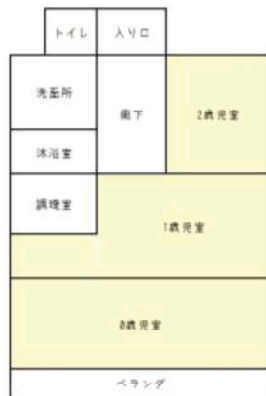

小規模認可
保育園

おうち保育園 とよす

【住所】〒135-0061 東京都江東区豊洲 4-10
豊洲四丁目団地 4-106

【TEL/FAX】03-5534-8824

【開園】平成 27 年 4 月 1 日

【運営主体】特定非営利活動法人フローレンス

【運営実績】

- ・認可保育所 2 園
- ・一時保育施設 1 園
- ・障害児保育園 6 園
- ・訪問型病児保育
- ・小規模認可保育所 15 園
- ・企業主導型 1 園
- ・障害児訪問保育
- ・赤ちゃん縁組

(平成 30 年 8 月現在)

【定員数】

いちご組 (0 歳児)	もも組 (1 歳児)	りんご組 (2 歳児)	合計
4 名	4 名	4 名	12 名

【受け入れ開始月齢】57 日～

【開所時間】7:30～19:30

【延長保育時間】18:30～19:30

【延長保育受け入れ開始月齢】1 歳児クラスから

【スポット延長保育料金】¥400/回

【延長保育時の補食提供】補食有 (延長保育料金に含まれる)

【連携園】みんなのみらいをつくる保育園東雲
(同法人が運営する認可保育所)

※希望の方は必ず入園することができます。
在園中も交流保育あり。

【アクセス】・有楽町線「豊洲」駅より徒歩 9 分
・ゆりかもめ「豊洲」駅より徒歩 10 分

【平面図】

【1 日の保育スケジュール】

時間 (目安)	活動
7:30	開園～随時登園
9:30	朝の会
10:00	朝の活動・散歩・室内遊び
11:30	昼食
12:00	お昼寝
15:00	起床
15:30	おやつ
16:00	午後の活動・室内遊び・順次降園
18:30	延長保育・(補食)
19:30	閉園

【年間スケジュール (一例)】

4 月	入園・進級お祝い会	10 月	ハロウィン
5 月	保護者会	11 月	遠足
6 月	親子遠足	12 月	クリスマス会
7 月	七夕/プール開き	1 月	新年を祝う会
8 月	スイカ割り	2 月	節分
9 月	夕涼み会	3 月	ひな祭り/お別れ会

※江東区内小規模認可 3 園・認可 1 園での合同運動会、月齢別交流会
他、食育など季節の行事を企画開催。

【保育理念】