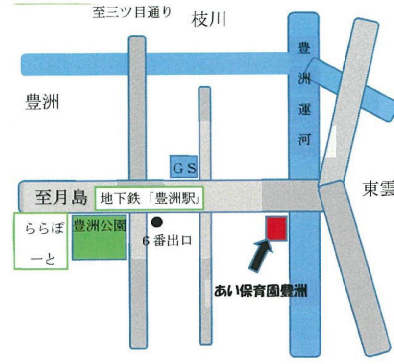

公設民営型暫定保育室 2園

【アクセス】東京メトロ有楽町線 豊洲駅から徒歩7分

【定員数】55名

| 0歳児 | 1歳児 | 2歳児 | 3歳児 | 4歳児 | 5歳児 |
|-----|-----|-----|-----|-----|-----|
| 6名 | 9名 | 10名 | 10名 | 10名 | 10名 |

【受け入れ開始月齢】産後57日目より

【開所時間】7:15~20:15

【延長保育】18:15~20:15 ※受け入れ年齢 0歳児~

【スポット延長保育料金】1時間400円

【延長保育時間の補食、夕食の提供(料金体系)】

(補食)有(無料) (夕食)有(400円/食)

【実施している子育て支援事業】

マイ保育園(行事参加、園内開放、看護師の健康相談)

緊急一時保育、子育て相談

【1日のスケジュール】

| 時間 | 0歳児 | 1. 2歳児 | 3. 4. 5歳児 |
|-------------|----------------------|----------------------|----------------------|
| 7:15 | 開園時間 自由遊び 朝おやつ | 開園時間 自由遊び 朝おやつ | 開園時間 自由遊び 水分補給 |
| 9:00 | 朝の会 | 朝の会 | 朝の会 |
| 9:30 | 朝の会 | 朝の会 | 朝の会 |
| 10:00 | 外気浴・自由遊び | 外遊び | 設定保育・外遊び |
| 11:30~12:00 | 離乳食 午睡 | 昼食 昼寝 | 昼食 昼寝 |
| 14:00~14:30 | 離乳食 | | |
| 15:00 | 朝の会 | 朝の会 | 朝の会 |
| 15:30 | 朝の会 | 朝の会 | 朝の会 |
| 17:00 | 順次降園 | 順次降園 | 順次降園 |
| 18:30 | 延長保育 | 延長保育 | 延長保育 |
| 20:30 | | | |

園の平面図

年間スケジュール

春……入園式 こどもの日会 親子遠足

夏……プール遊び 園祭り セタの会

秋……運動会 ハロウィン

冬……発表会 お正月遊び 節分の会

その他 懇談会 保育参観 個人面談など

【保育理念】「自分の夢を自分の力で実現できる人」