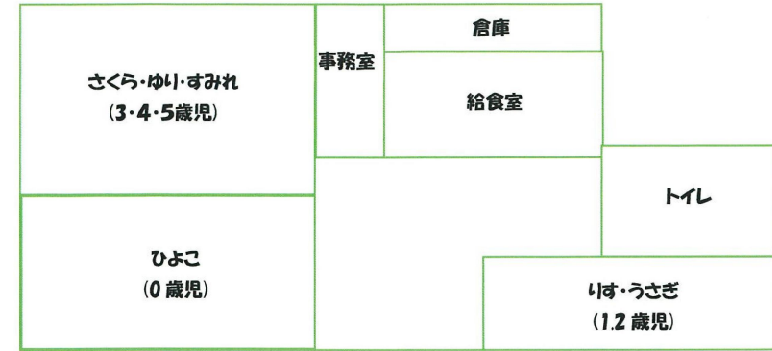

【スポット延長保育料金】1時間400円

【延長保育時間の補食、夕食の提供(料金体系)】

(補食)有(無料) (夕食)有(400円/食)

【実施している子育て支援事業】

マイ保育園(行事参加、園内開放、看護師の健康相談)

緊急一時保育、子育て相談

【1日のスケジュール】

| 時間 | 0歳児 | 1. 2歳児 | 3. 4. 5歳児 |
|-------------|----------------------|----------------------|----------------------|
| 7:15 | 開園時間 自由遊び 朝おやつ | 開園時間 自由遊び 朝おやつ | 開園時間 自由遊び 水分補給 |
| 9:00 | 朝の会 | 朝の会 | 朝の会 |
| 9:30 | 朝の会 | 朝の会 | 朝の会 |
| 10:00 | 外気浴・自由遊び | 外遊び | 設定保育・外遊び |
| 11:30~12:00 | 離乳食 午睡 | 昼食 昼寝 | 昼食 昼寝 |
| 14:00~14:30 | 離乳食 | | |
| 15:00 | 朝の会 | 朝の会 | 朝の会 |
| 15:30 | 朝の会 | 朝の会 | 朝の会 |
| 17:00 | 順次降園 | 順次降園 | 順次降園 |
| 18:30 | 延長保育 | 延長保育 | 延長保育 |
| 20:30 | | | |

園の平面図

年間スケジュール

春……入園式 こどもの日会 親子遠足

夏……プール遊び 園祭り セタの会

秋……運動会 ハロウィン

冬……発表会 お正月遊び 節分の会

その他 懇談会 保育参観 個人面談など

【保育理念】「自分の夢を自分の力で実現できる人」