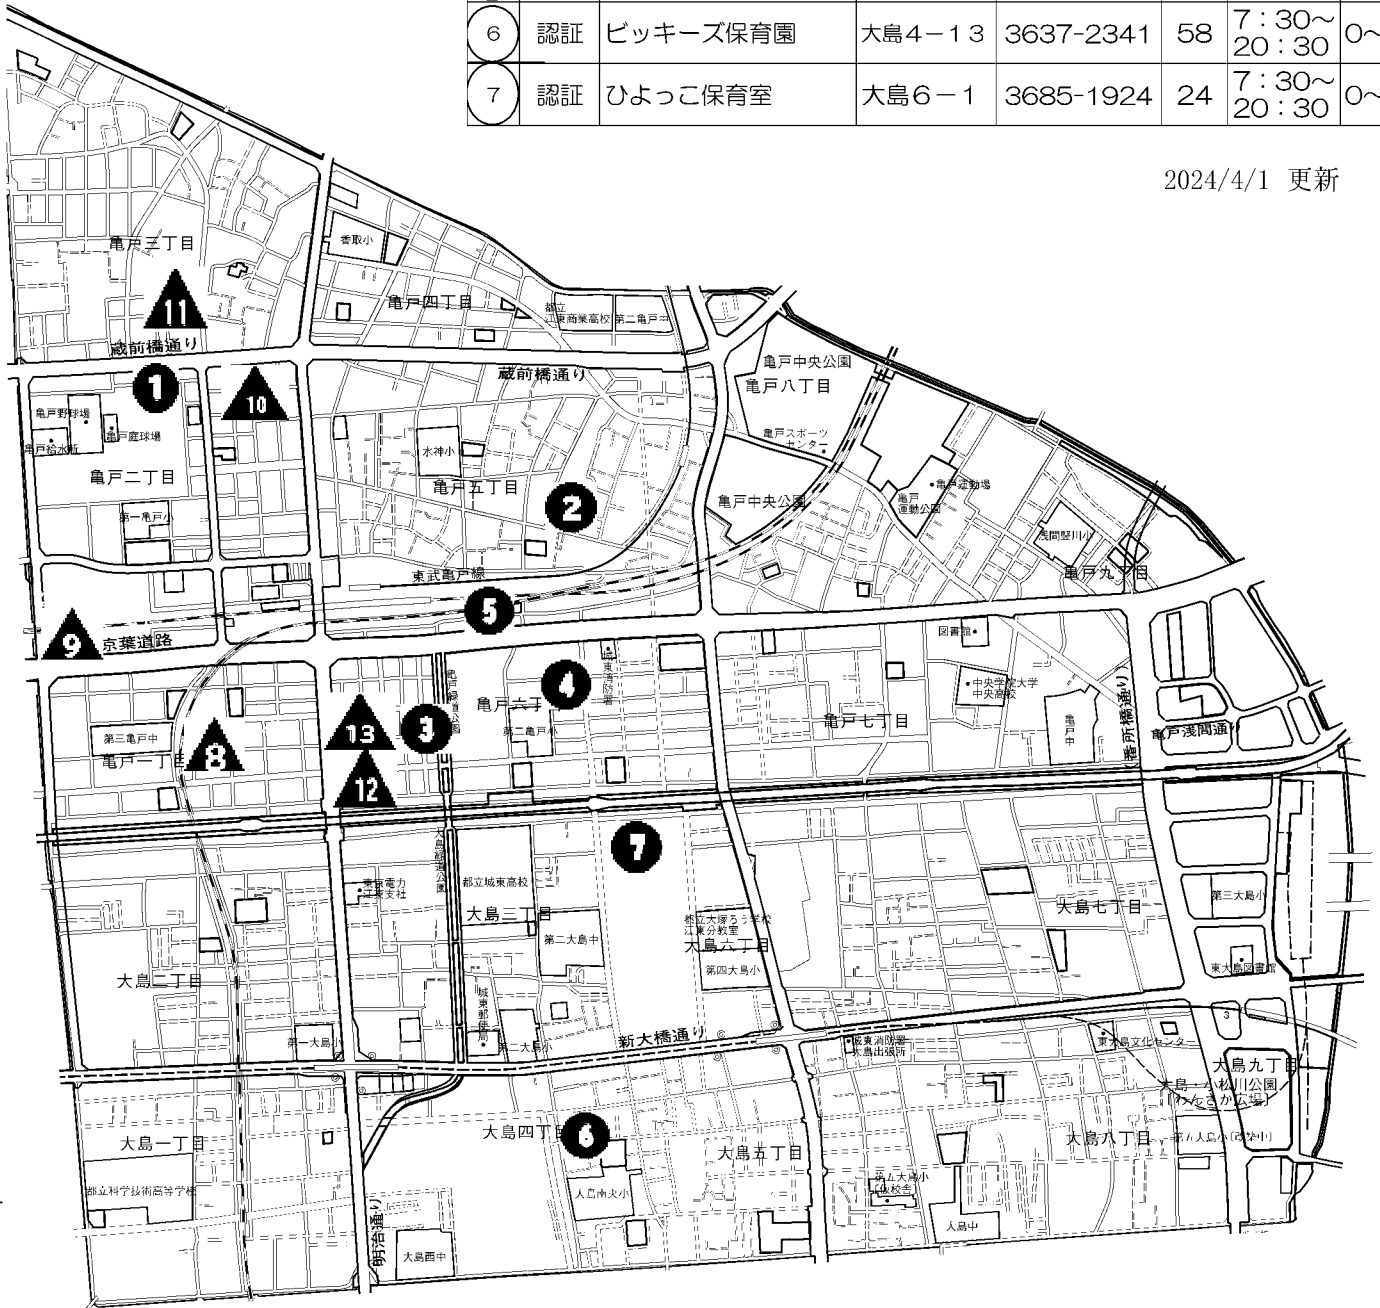

認可外保育施設のご案内 亀戸・大島

《お申し込みは施設に直接ご連絡ください》

● …認証保育所

▲ …その他認可外保育施設

[届出時点の内容により作成していますので
実際の運営と異なる場合があります。]

No.	類型	保育所名	住所	電話番号	定員	開所時間	受入年齢
1	認証	マミーズエンジェル亀戸保育園	亀戸2-8	3638-8878	30	7:30~ 22:00	0~5歳
2	認証	ワーカーズコープ 亀戸のびっこ保育園	亀戸5-38	3683-1856	20	7:30~ 20:30	0~5歳
3	認証	亀戸プチ・クレイシュ	亀戸6-8	5626-9916	30	7:30~ 20:30	0~5歳
4	認証	ナーサリールーム バリーベア亀戸	亀戸6-40	5875-1614	30	7:30~ 21:30	0~5歳
5	認証	アスクバイリンガル保育園亀戸	亀戸6-57	5627-7681	35	7:30~ 22:00	0~5歳
6	認証	ビッキーズ保育園	大島4-13	3637-2341	58	7:30~ 20:30	0~5歳
7	認証	ひよっこ保育室	大島6-1	3685-1924	24	7:30~ 20:30	0~2歳

2024/4/1 更新

No.	類型	保育所名	住所	電話番号	定員	開所時間	受入年齢
8	その他	東京ベイインターナショナル スクール (TBIS)	亀戸1-18	5875-1997	60	8:40~ 18:00	2歳半 ~5歳
9	その他	わくわくbase亀戸	亀戸1-43	6753-9551	※30	7:30~ 19:30	0~5歳
10	その他	カメラキッズ亀戸園	亀戸2-43	6802-9745	※19	7:00~ 20:00	0~2歳
11	その他	なないろ保育園	亀戸3-46	6868-5762	※44	7:30~ 20:30	0~2歳

No.	類型	保育所名	住所	電話番号	定員	開所時間	受入年齢
12	その他	MOMB亀戸保育園	亀戸6-2	5858-9860	※29	7:30~ 18:30	0~3歳
13	その他	ten kids 亀戸南園	亀戸6-11	5875-2283	※19	7:00~ 20:00	0~2歳

※は企業主導型園のため企業枠と地域枠を合わせた定員数となります。