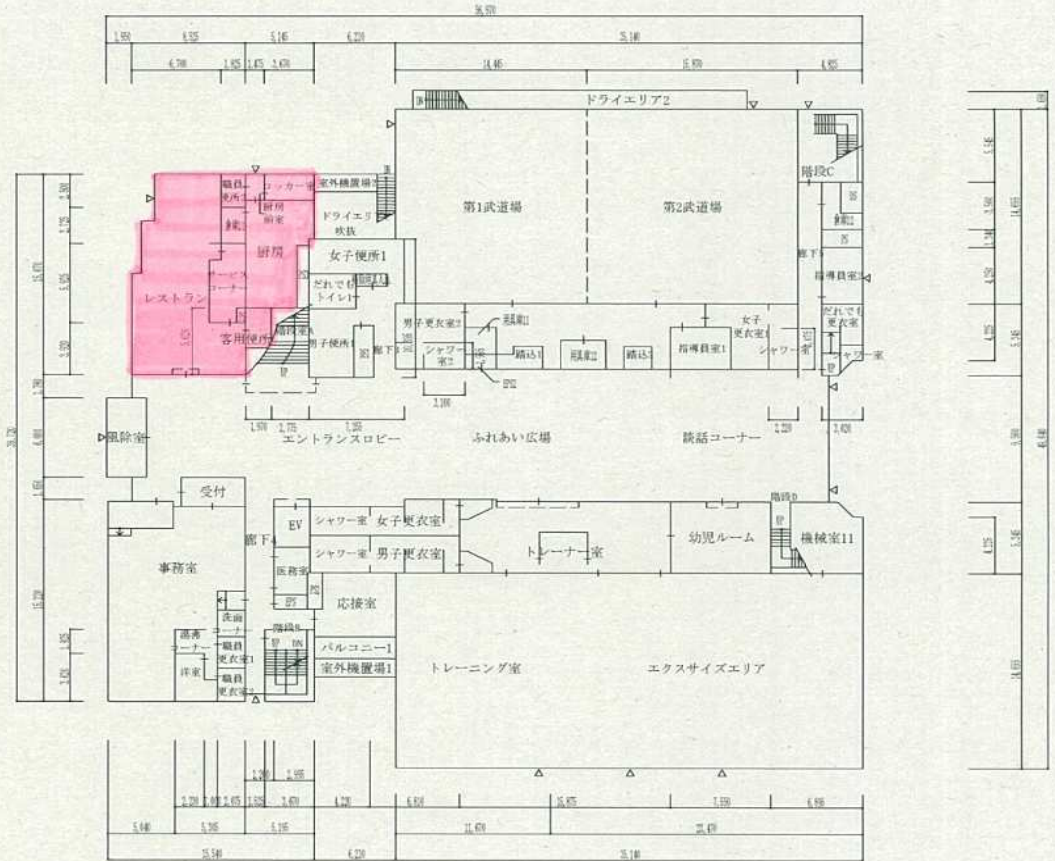

深川スポーツセンター（1階） レストラン

地下1階平面図 S=1/400

1階平面図 S=1/400