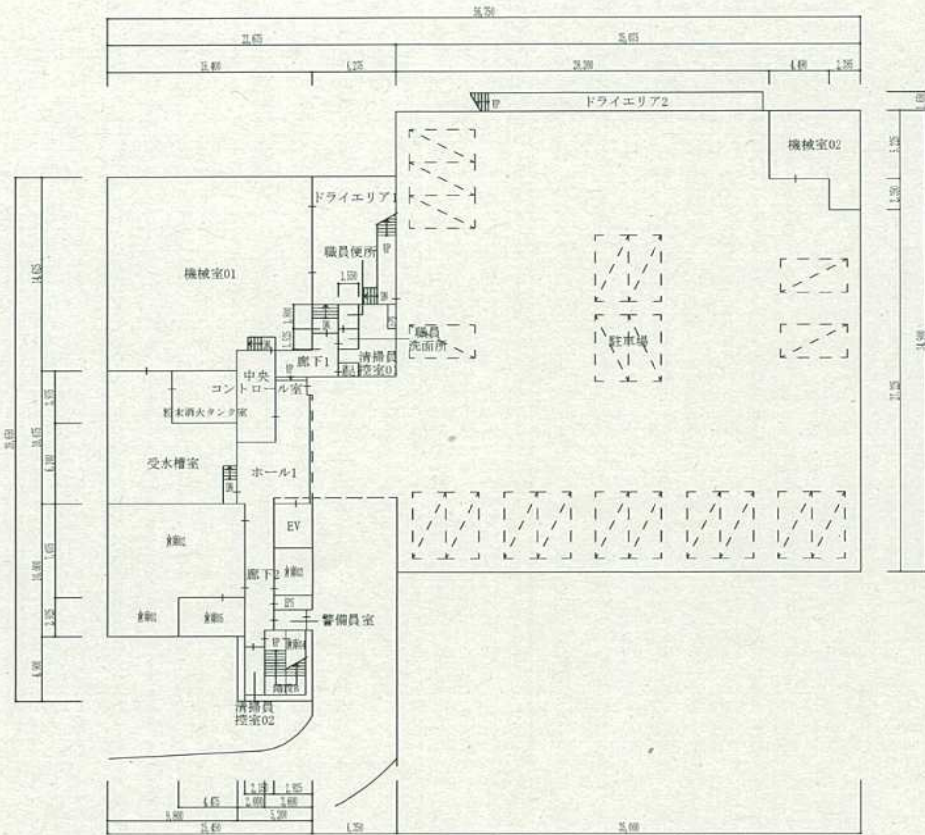

深川スポーツセンター（1階） レストラン

地下1階平面図 S=1/400

1階平面図 S=1/400