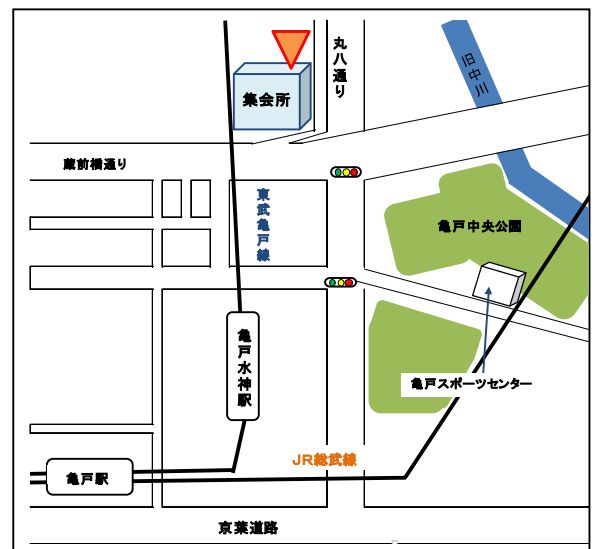

【注意事項】

1. 営利目的や近所に迷惑を及ぼす利用はできません。
2. 葬儀の利用に伴い、変更をお願いする場合があります。
3. 利用中に施設及び器具等を傷つけたり、壊したときは、相当額の弁償をしていただきます。
4. 利用を終了したときは、利用した設備を元通りにしてください。ゴミは必ずお持ち帰りください。