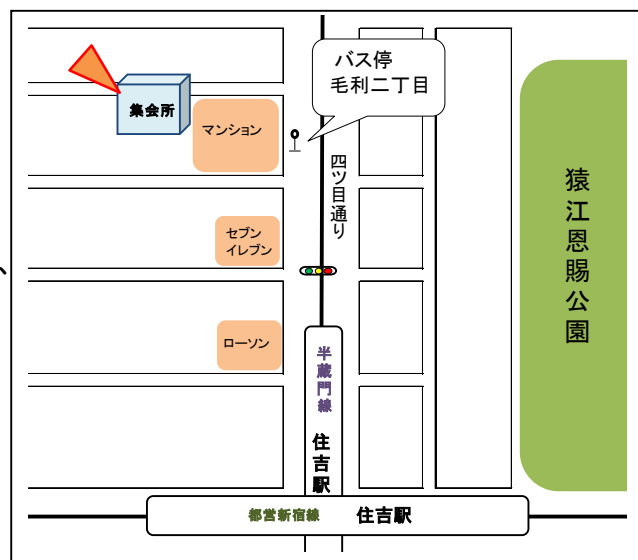

会合やグループ活動の場に！

毛利地区集会所利用案内

～地域の皆さまのご利用をお待ちしています～

江東区毛利地区集会所は、地域の町会・自治会が自主的に運営している施設です。

各種の会合、趣味の会などお気軽にご利用ください。

【利用料金】

部屋	定員	午前	午後	夜間
		9時～12時	13時～17時	18時～21時30分
洋室	20人	1,400円	1,400円	1,600円
和室	30人	1,500円	1,500円	1,800円

【所在地】江東区毛利1-12-7

【注意事項】

1. 営利目的や近所に迷惑を及ぼす利用はできません。
2. 利用中に施設及び器具等を傷つけたり壊したときは、相当額の弁償をしていただきます。
3. 利用を終了したときは、利用した設備を元通りにしてください。ゴミは必ずお持ち帰りください。
4. 大晦日～正月三が日は休所します。

お申込み
お問い合わせ

※お電話にて担当まで直接お申込みください。

担当：松島 Tel 03-3631-2650 <<受付時間：平日9時～17時>>