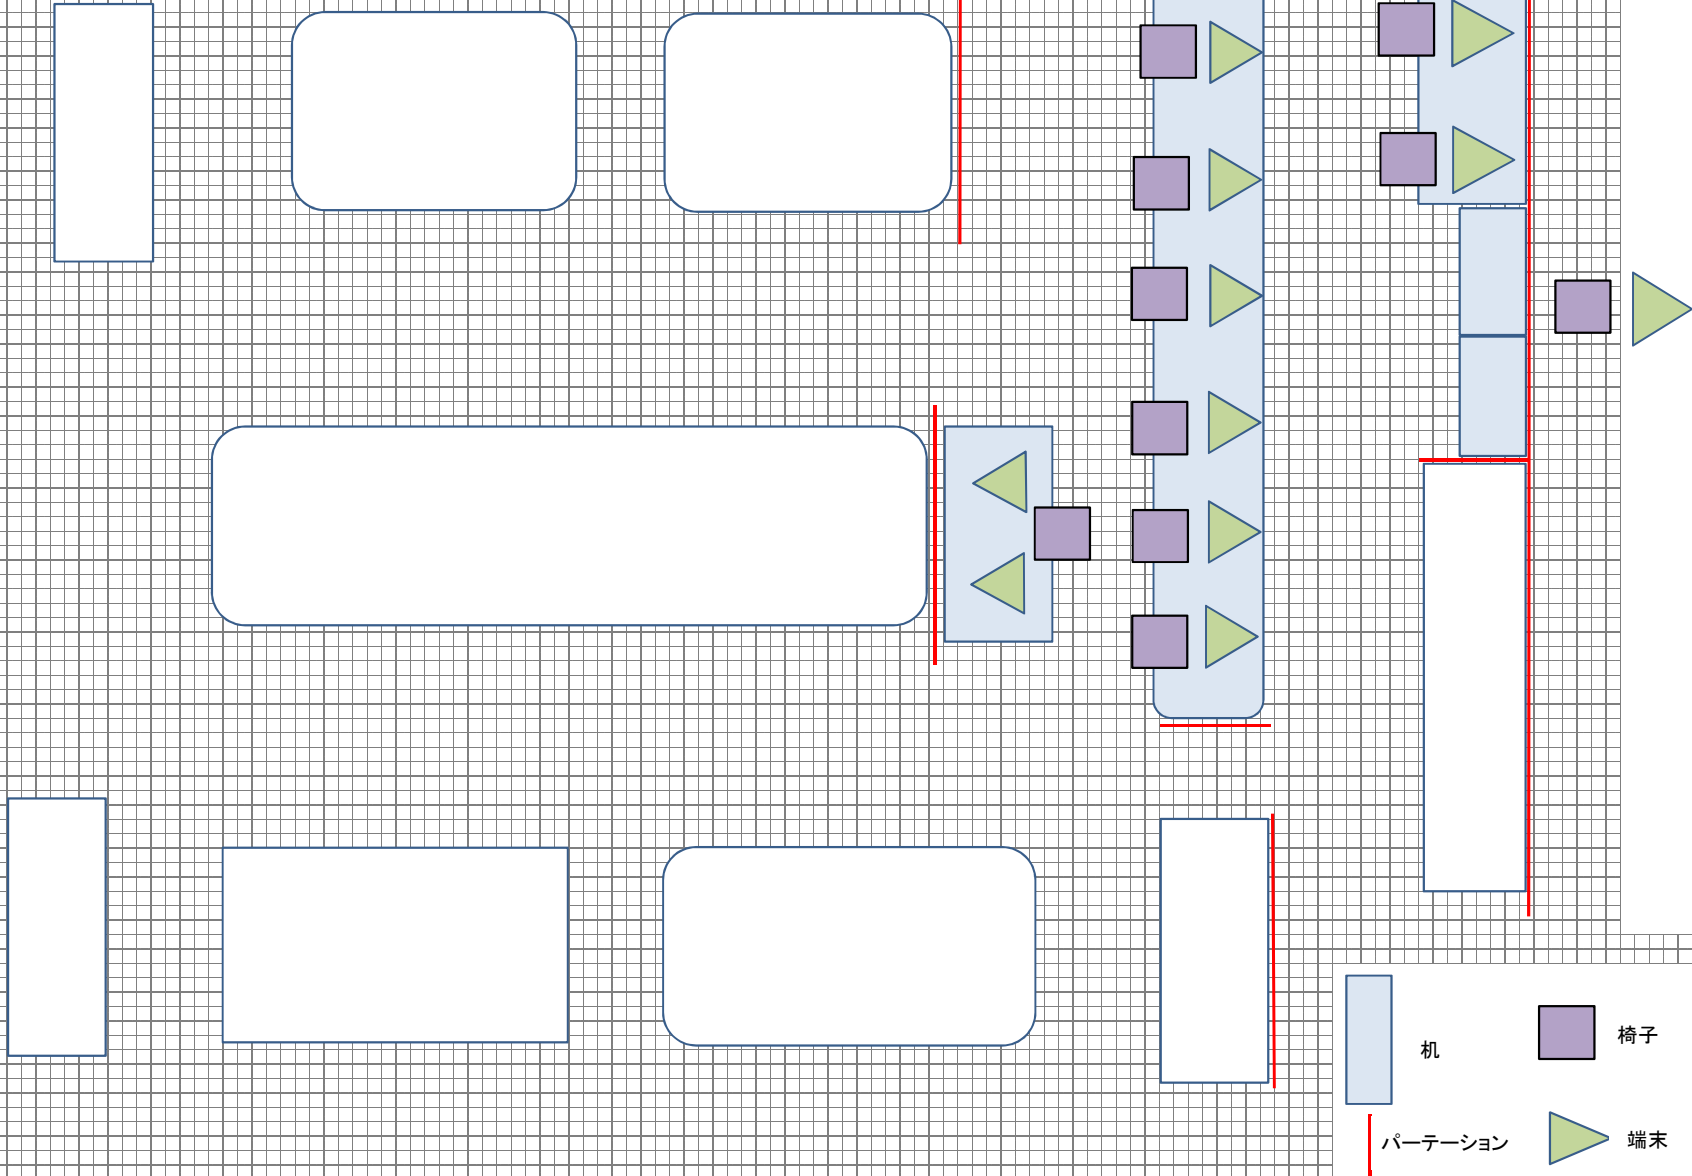

豊洲シビックセンター3階 レイアウト図

豊洲特別出張所執務室 レイアウト図

受付カウンター