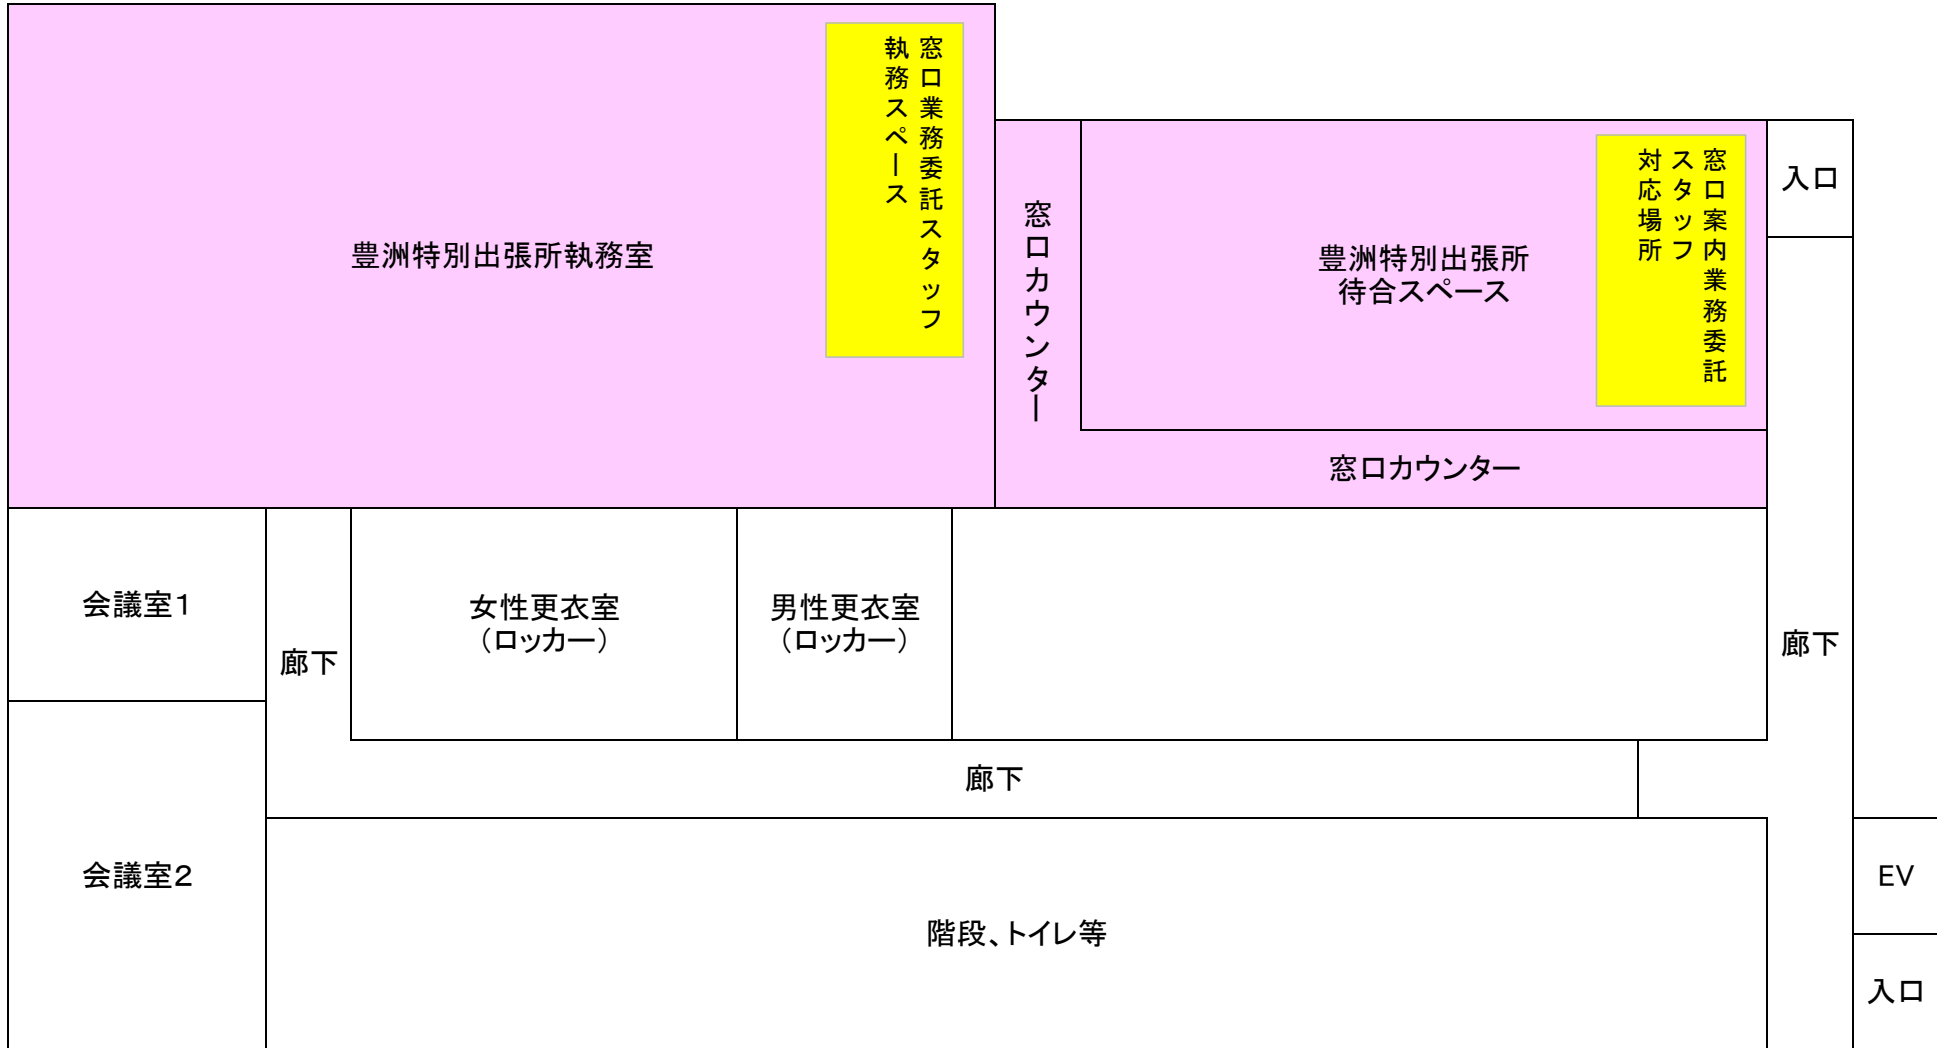

豊洲シビックセンター3階 レイアウト図

豊洲特別出張所執務室 レイアウト図

受付カウンター