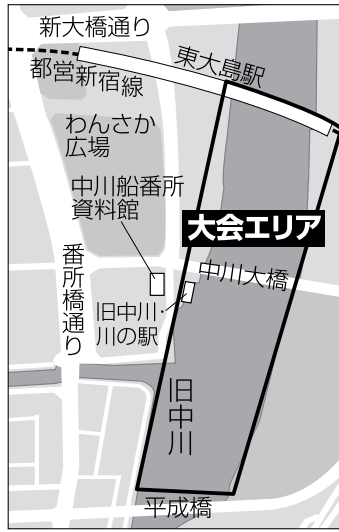

凡例 時日時 場所 集集合 対象・定員 費用 内容 師講師 保一時保育 縮縮切日 申申込 問問合先 HPホームページ Eメール

こうとうこどもカヌー大会開催 旧中川航行に関するお願い 9/8(日)

9/8(日)、旧中川(平成橋～東大島駅)で、小学生を対象とした「こうとうこどもカヌー大会2019」を開催します。川の駅特設会場(大島9-10周辺)では、カヌーやドラゴンボート、オリンピック・パラリンピックの競技体験など、さまざまなイベントが楽しめます。景品がもらえるスタンプラリーも実施します。ぜひご来場ください。

なお当日は航行する皆さんにご不便、ご迷惑をおかけしますが、安全な大会運営にご協力をお願いします 固 スポーツ振興課スポーツ事業担当 ☎3647-4894、FAX3647-8506

- ○学校公開および学校説明会は、次の内容を主旨として実施しています。
- ○広く教育内容を公開し、開かれた学校づくりを一層推進する
- ○保護者や地域の皆さんに学校教育への理解と関心を高めていただく
- ○令和2年度に小・中学校、義務教育学校へ入学予定のご家庭へ学校選択する際の情報を提供する
- ○入学前に各学校の教育方針等を理解していただくことで入学後のギャップを解消する
- ○公開時間および日程
- ○公開時間：原則として給食時は、9月下旬送付予定の「学校ガイド」をご覧ください。
- ○「参観にあたっての注意」
- ○公開時間および各日程は、学校行事等により変更となる場合がございますので、お出かけの際は、各学校にお問い合わせのうえ最新の公開時間および日程をご確認ください。
- ○安全対策上、来校時には必ず受付を済ませてください。
- ○自動車での来校は、ご遠慮ください。
- ○学校選択制度の詳細については、9月下旬送付予定の「学校ガイド」をご覧ください。

「Jアラート」による全国一斉情報伝達試験 区立小・中学校、義務教育学校の 学校公開および学校説明会等を実施

小学校学校公開・学校説明会日程

学校名	学校公開日程	学校説明会
明治	10/26(土)・29(火)・30(水)	10/26(土)11:00～
深川	10/31(木)、11/1(金)・2(土)	10/31(木)10:30～
八名川	10/19(土)・23(水)・24(木) ※10/19(土)午前は八名川まつり(学習発表会)	10/23(水)15:30～
臨海	10/17(木)～19(土)	10/19(土)10:40～
越中島	10/19(土)・23(水)・24(木)	10/19(土)9:50～
数矢	10/25(金)・26(土)・29(火)	10/25(金)10:35～
平久	9/26(木)～28(土)	9/28(土)10:30～
東陽	10/17(木)～19(土) ※10/19(土)は道徳授業地区公開講座	10/18(金)10:30～
南陽	10/31(木)、11/1(金)・2(土)	11/2(土)14:30～
川南	10/24(木)～26(土) ※10/24(木)は川南こどもまつり、10/26(土)はセーフティ教室含む	10/26(土)10:00～
扇橋	10/24(木)～26(土)	10/24(木)10:35～
元加賀	10/26(土)・29(火)・30(水)	10/29(火)14:30～
毛利	9/28(土)・30(月)、10/1(火)	9/28(土)10:40～
東川	10/24(木)～26(土)	10/26(土)10:45～
豊洲	10/24(木)・25(金)・27(日)	10/25(金)15:30～
豊洲西	10/24(木)・25(金)・27(日)	10/25(金)10:45～
豊洲北	10/25(金)・26(土)・29(火)	10/26(土)10:45～
東雲	10/24(木)・25(金)・27(日)	10/27(日)11:00～
有明	10/25(金)・26(土)・29(火)	10/26(土)15:00～
枝川	10/31(木)、11/1(金)・2(土)	11/2(土)10:00～
辰巳	10/17(木)～19(土)	10/19(土)11:35～
第二辰巳	10/25(金)・27(日)・29(火)	10/27(日)10:40～
第一亀戸	10/19(土)・23(水)・24(木)	10/19(土)11:00～
第二亀戸	10/31(木)、11/1(金)・2(土)	11/2(土)10:20～
香取	10/31(木)、11/1(金)・2(土)	11/2(土)11:00～
浅間堅川	10/30(水)、11/1(金)・2(土)	11/2(土)10:00～
水神	10/17(木)～19(土)	10/19(土)9:30～
第一大島	10/31(木)、11/1(金)・2(土)	11/2(土)10:00～
第二大島	10/19(土)・23(水)・24(木) ※10/19(土)は道徳授業地区公開講座	10/19(土)11:00～
第三大島	9/26(木)～28(土)	9/28(土)14:30～
第四大島	10/17(木)～19(土)	10/19(土)10:25～
第五大島	10/17(木)～19(土)	10/19(土)12:20～
大島南央	10/18(金)・20(日)・21(月)	10/20(日)14:30～
砂町	10/26(土)・28(月)・29(火)	10/26(土)15:00～
第二砂町	10/26(土)・29(火)・30(水)	10/26(土)13:30～
第三砂町	9/26(木)～28(土)	9/28(土)11:00～
第四砂町	10/31(木)、11/1(金)・2(土) ※11/2(土)は午前のみ公開	11/2(土)10:35～
第五砂町	10/31(木)、11/1(金)・2(土) ※11/2(土)はセーフティ教室(3～6年)を含む	11/2(土)11:20～
第六砂町	10/31(木)、11/1(金)・2(土)	11/2(土)11:20～
第七砂町	10/26(土)・29(火)・30(水)	10/26(土)10:00～
小名木川	10/17(木)～19(土)	10/19(土)10:40～
東砂	10/17(木)～19(土)	10/18(金)11:00～
北砂	10/24(木)～26(土) ※10/26(土)は道徳授業地区公開講座	10/26(土)14:30～

中学校学校公開・学校説明会日程