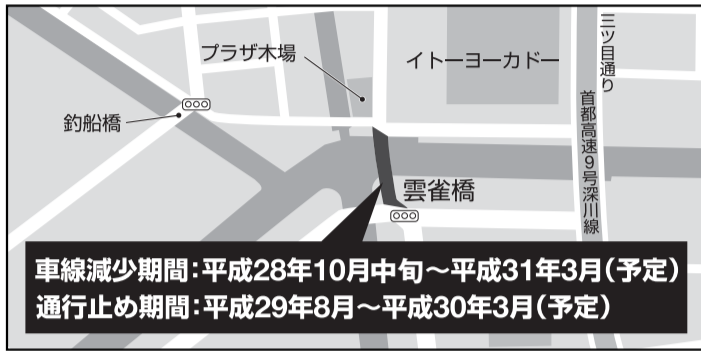

凡例 時日時 場所 集集合 人対象・定員 費用 内容 師講師 保一時保育 締締切日 申申込 問問合先 HPホームページ eメール

雲雀橋改修工事に伴う交通規制 10月中旬～平成31年3月

老朽化した雲雀橋の耐久性を向上させるため、10月中旬～平成31年3月まで補修・補強工事を行います。詳しくは区ホームページをご覧ください。

この工事に伴い、10月中旬より、雲雀橋の交通規制(車線減少)を行う予定です。また、平成29年8月からは、通行止規制を行う予定です。利用者の皆様にはご迷惑をおかけしますが、迂回をお願いします(通行止規制の期間・迂回路等については、詳細が決まりしだい区報等でお知らせします)。今後も、よりよい道路整備に向け、安全かつ慎重に工事を進めてまいりますので、ご理解とご協力をお願いします。

道路課橋梁係
☎3647-9684、
FAX3647-8454

- 学校公開および学校説明会は、次の内容を主旨として実施しています。
- 広く教育内容を公開し、開かれた学校づくりを一層推進する
- 保護者や地域の皆さんに学校教育への理解と関心を高めていただく
- 平成29年度に小・中学校へ入学予定の1年生のご家庭へ
- 入学前に各学校の教育方針等を理解していただくことで入後のギャップを解消する
- 「公開時間および日程」
- 公開時間：原則として給食時間を除く、午前8時45分～午後3時ごろ(土・日曜、祝日を除く)
- 日程：下表のとおり
- 詳細は区ホームページをご覧ください。