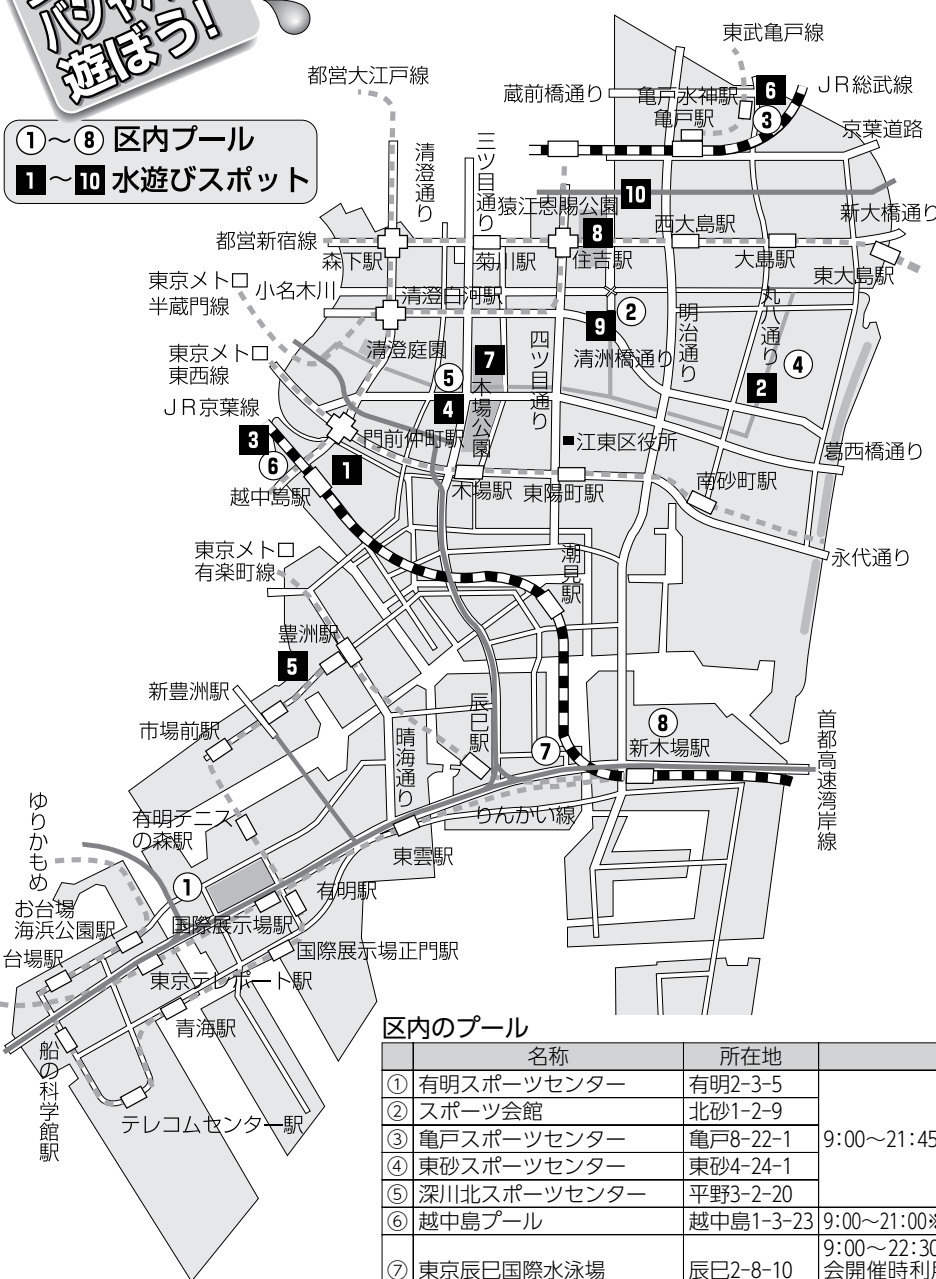

凡例
時日時
場所
集集合
人対象・定員
費用
内容
師講師
保一時保育
縮縮切日
申申込
問問合先
HPホームページ
Eメール

特集 区内プール&水遊びスポット

夏本番! バシャバシャ 遊ぼう! プール8施設 & 水遊びスポット10施設

いよいよ夏本番! 暑い夏を楽しく過ごすための区内のプール&水遊びスポットをまとめました。バシャバシャ遊んで思いっきり楽しもう!

区内プール

【利用の際の注意】

- プール利用はおおむねおむつのとれた方から
- こどもの年齢によっては、保護者同伴が必要です
- 利用の際は水泳帽の着用が必要です※越中島プールは小学生以下

①有明スポーツセンター

⑥越中島プール

▲ループスライダー(身長110cm以上の方利用可)があり、夏には屋根が開き解放的です

▲区内唯一の屋外プールです。8/12~15の10:00~11:00まで初~中級者向けに10分程度の個人レッスン(無料)を受講できます

②スポーツ会館

火・木曜の19:00~20:00はアドバイスコーナーを実施中。個人利用の方は無料で受講できます。

③亀戸スポーツセンター

25mプールのほかに、水深90cmの小プールと水深55cmの幼児用プールがあり、小さいお子様も安心して水遊びができます。

④東砂スポーツセンター

土曜16:50~17:50に気軽に参加できる「きがるにアクアピクス」を開催しています。(8/16(土)を除く)

⑤深川北スポーツセンター

入水用のスロープ、ウォーキングコースが常設されています。バリアフリーが配慮されたプールです。

⑦東京辰巳国際水泳場

▲国際大会も開催される本格的なメインプール、ダイビングプールのほか、3歳以上から利用できるサブプールがあります

⑧東京スポーツ文化館(BumB)

水遊びスポット(じゃぶじゃぶ池・水上アスレチック)

【利用の際の注意】

- 幼児には必ず保護者同伴でご利用ください
- おむつやおよびおむつ用着での利用はご遠慮ください
- 遊んだあとは、シャワーや手洗いで体を洗ってください
- 監視員の指導や指示に従ってください
- 場内での怪我や事故については責任を負いかねますので、自己責任で遊んでください

⑨横十間川親水公園 水上アスレチック

装いも新たにリニューアルオープン! 今夏にあわせて、工事を進めてきました。新しい遊具ではしゃごう!